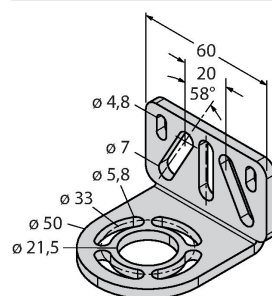

## Anschlusszubehör

Maßbild	Typ	Ident-No.	
	QDE-815D	3070883	Anschlussleitung für Sicherheitslichtvorhänge, PVC, gelb, Länge 4.57 m, Kupplung, M12 x 1, 8-polig
	QDE-825D	3070884	Anschlussleitung für Sicherheitslichtvorhänge, PVC, gelb, Länge 7.62 m, Kupplung, M12 x 1, 8-polig
	QDE-850D	3070885	Anschlussleitung für Sicherheitslichtvorhänge, PVC, gelb, Länge 15.3 m, Kupplung, M12 x 1, 8-polig
	QDE-875D	3071466	Anschlussleitung für Sicherheitslichtvorhänge, PVC, gelb, Länge 22.9 m, Kupplung, M12 x 1, 8-polig
	QDE-8100D	3071467	Anschlussleitung für Sicherheitslichtvorhänge, PVC, gelb, Länge 30.5 m, Kupplung, M12 x 1, 8-polig
	DEE2R-81D	3072205	Anschlusskabel, PVC, gelb, Länge: 0.31 m, Kupplung, M12 x 1, 8-polig, auf Stecker, M12 x 1, 8-polig
	DEE2R-83D	3072206	Anschlusskabel, PVC, gelb, Länge: 0.91 m, Kupplung, M12 x 1, 8-polig, auf Stecker, M12 x 1, 8-polig
	DEE2R-88D_	3072635	Anschlusskabel, PVC, gelb, Länge: 2.44 m, Kupplung, M12 x 1, 8-polig, auf Stecker, M12 x 1, 8-polig
	DEE2R-815D	3072207	Anschlusskabel, PVC, gelb, Länge: 4.57 m, Kupplung, M12 x 1, 8-polig, auf Stecker, M12 x 1, 8-polig
	DEE2R-825D	3072208	Anschlusskabel, PVC, gelb, Länge: 7.62 m, Kupplung, M12 x 1, 8-polig, auf Stecker, M12 x 1, 8-polig
	DEE2R-850D	3072209	Anschlusskabel, PVC, gelb, Länge: 15.2 m, Kupplung, M12 x 1, 8-polig, auf Stecker, M12 x 1, 8-polig
	DEE2R-875D	3072210	Anschlusskabel, PVC, gelb, Länge: 22.9 m, Kupplung, M12 x 1, 8-polig, auf Stecker, M12 x 1, 8-polig
	DEE2R-8100D	3072211	Anschlusskabel, PVC, gelb, Länge: 30.5 m, Kupplung, M12 x 1, 8-polig, auf Stecker, M12 x 1, 8-polig
	CSB-M1280M1280	3075375	Y-Verteiler, PVC, gelb mit Stecker, M12 x 1, 8-polig auf 2 x 0.3 m Kabel, PVC, gelb, mit Kupplung, M12 x 1, 8-polig
	CSB-M1281M1281	3073252	Y-Verteiler, PVC, gelb, Länge: 0.3 m mit Stecker, M12 x 1, 8-polig auf 2 x 0.3 m Kabel, PVC, gelb, mit Kupplung, M12 x 1, 8-polig
	CSB-M1288M1281	3073253	Y-Verteiler, PVC, gelb, Länge: 2.5 m mit Stecker, M12 x 1, 8-polig auf 2 x 0.3 m Kabel, PVC, gelb, mit Kupplung, M12 x 1, 8-polig
	CSB-M12815M1281	3073254	Y-Verteiler, PVC, gelb, Länge: 4.6 m mit Stecker, M12 x 1, 8-polig auf 2 x 0.3 m