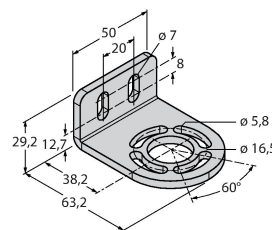

## Montagezubehör

EZA-MBK-21

3073319

Montagewinkel, schwarz, Stahl,  
für EZ-ARRAY und EZ-SCREEN  
Standard und Kaskade 14 & 30 mm

EZA-MBK-11

3071470

Montagewinkel, schwarz, Stahl,  
für EZ-ARRAY und EZ-SCREEN  
Standard und Kaskade 14 & 30 mm