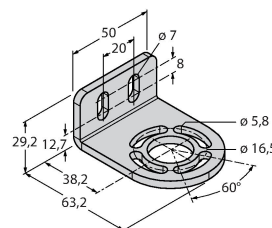

Technische Daten

Gehäusewerkstoff	Metall, AL, Gelber Polyester
Linse	Kunststoff, Acryl
Kaskadierbar	Ja
Elektrischer Anschluss	Steckverbinder, M12 x 1
Aderzahl	8
Umgebungstemperatur	0...+50 °C
Schutzart	IP65
Betriebsspannungsanzeige	LED, grün
Schaltzustandsanzeige	2-Farben-LED, rot
Tests/Zulassungen	
Vibrationsfestigkeit	10-55 Hz bei 0,35 mm
Schockprüfung	10 g bei 16 ms (6000 Zyklen)
Zulassungen	CE, cULus listed

Montagezubehör

EZA-MBK-21

3073319

Montagewinkel, schwarz, Stahl,
für EZ-ARRAY und EZ-SCREEN
Standard und Kaskade 14 & 30 mm

EZA-MBK-11

3071470

Montagewinkel, schwarz, Stahl,
für EZ-ARRAY und EZ-SCREEN
Standard und Kaskade 14 & 30 mm