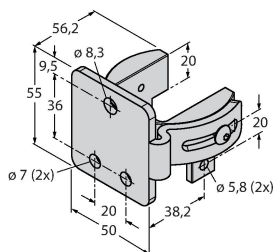

EZA-MBK-12	3071756
Montagewinkel, schwarz, Stahl, für EZ-ARRAY und EZ-SCREEN Standard und Kaskade 14 & 30 mm