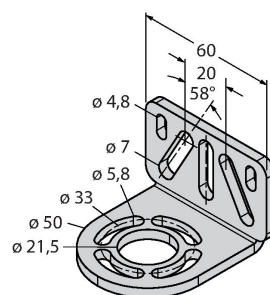

EZA-MBK-20	3072587
Montagewinkel, schwarz, Stahl, für EZ-ARRAY und EZ-SCREEN Standard 14 & 30 mm