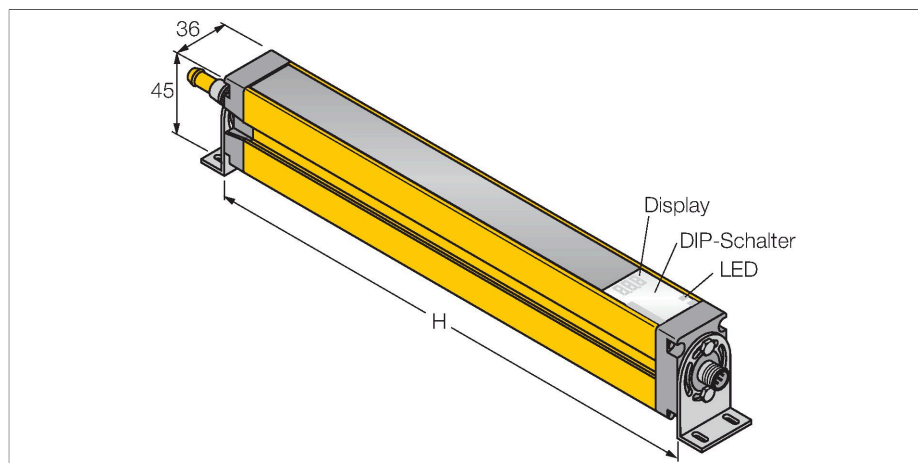

SLSCP30-750Q88

Personenschutz Lichtvorhang – kaskadierbares Sender/ Empfänger Paar

Technische Daten

Typ	SLSCP30-750Q88
Ident-No.	3072447
Optische Daten	
Funktion	Lichtvorhang
Lichtart	IR
Wellenlänge	950 nm
Optische Auflösung	30 mm
Reichweite	100...18000 mm
Überwachungsfeldhöhe	750 mm
Anzahl der Strahlen	50
Mit Mutingfunktion	Nein
Scan Code	Einstellbar
Elektrische Daten	
Betriebsspannung	20...28 VDC
Restwelligkeit	< 10 % U _{ss}
DC Bemessungsbetriebsstrom	≤ 375 mA
Leerlaufstrom	≤ 275 mA
max. Ausgangsstrom sicherer Ausgang	0.5 mA
Kurzschlusschutz	ja
Verpolungsschutz	ja
Ausgangsfunktion	2 x Öffner, 2 x PNP
Stromausgang	0...500 mA
Anzahl der sicheren Halbleiter-Ausgänge	2
Ansprechzeit typisch	< 17 ms
Mit Wiederanlaufperre	Ja
Ausblendung möglich	Ja

Anschlussbild

Technische Daten

Mechanische Daten	
Bauform	Quader, EZ-Screen
Abmessungen	45 x 36 x 821 mm
Gehäusewerkstoff	Metall, AL, Gelber Polyester
Linse	Kunststoff, Acryl
Kaskadierbar	Ja
Elektrischer Anschluss	Steckverbinder, M12 x 1
Aderzahl	8
Umgebungstemperatur	0...+50 °C
Schutzart	IP65
Betriebsspannungsanzeige	LED, grün
Schaltzustandsanzeige	2-Farben-LED, rot
Tests/Zulassungen	
Vibrationsfestigkeit	10-55 Hz bei 0,35 mm
Schockprüfung	10 g bei 16 ms (6000 Zyklen)
Zulassungen	CE, cULus listed

Funktionsprinzip

Der hochauflösende Personenschutz-Sicherheitslichtvorhang besteht aus Sender und Empfänger. Da das System optisch synchronisiert wird, ist keine Verdrahtung zwischen der Sende- und Empfangseinheit erforderlich. Die Sicherheitsschaltausgänge des Empfängers werden direkt mit einem Lastrelais verbunden und bewirken den sofortigen Stopp des gefährlichen Maschinenzyklus. Über die zweikanalige Überwachung des Schaltgerätes und den diversitär redundanten Aufbau, bei dem zwei Prozessoren eine gegenseitige Kontrolle bewirken, wird die Personenschutzart Typ 4 nach IEC 61496 erfüllt.