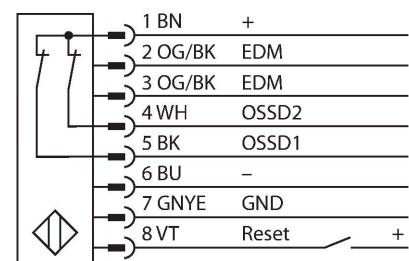

SLSCP30-750Q88

Personenschutz Lichtvorhang – kaskadierbares Sender/ Empfänger Paar

Technische Daten

Typ	SLSCP30-750Q88
Ident-No.	3072447
Optische Daten	
Funktion	Lichtvorhang
Lichtart	IR
Wellenlänge	950 nm
Optische Auflösung	30 mm
Reichweite	100...18000 mm
Überwachungsfeldhöhe	750 mm
Anzahl der Strahlen	50
Mit Mutingfunktion	Nein
Scan Code	Einstellbar
Elektrische Daten	
Betriebsspannung	20...28 VDC
Restwelligkeit	< 10 % U _{ss}
DC Bemessungsbetriebsstrom	≤ 375 mA
Leerlaufstrom	≤ 275 mA
max. Ausgangsstrom sicherer Ausgang	0.5 mA
Kurzschlusschutz	ja
Verpolungsschutz	ja
Ausgangsfunktion	2 x Öffner, 2 x PNP
Stromausgang	0...500 mA
Anzahl der sicheren Halbleiter-Ausgänge	2
Ansprechzeit typisch	< 17 ms
Mit Wiederanlaufperre	Ja
Ausblendung möglich	Ja

Anschlussbild

Technische Daten

Mechanische Daten	
Bauform	Quader, EZ-Screen
Abmessungen	45 x 36 x 821 mm
Gehäusewerkstoff	Metall, AL, Gelber Polyester
Linse	Kunststoff, Acryl
Kaskadierbar	Ja
Elektrischer Anschluss	Steckverbinder, M12 x 1
Aderzahl	8
Umgebungstemperatur	0...+50 °C
Schutzart	IP65
Betriebsspannungsanzeige	LED, grün
Schaltzustandsanzeige	2-Farben-LED, rot
Tests/Zulassungen	
Vibrationsfestigkeit	10-55 Hz bei 0,35 mm
Schockprüfung	10 g bei 16 ms (6000 Zyklen)
Zulassungen	CE, cULus listed

Funktionsprinzip

Der hochauflösende Personenschutz-Sicherheitslichtvorhang besteht aus Sender und Empfänger. Da das System optisch synchronisiert wird, ist keine Verdrahtung zwischen der Sende- und Empfangseinheit erforderlich. Die Sicherheitsschaltausgänge des Empfängers werden direkt mit einem Lastrelais verbunden und bewirken den sofortigen Stopp des gefährlichen Maschinenzyklus. Über die zweikanalige Überwachung des Schaltgerätes und den diversitär redundanten Aufbau, bei dem zwei Prozessoren eine gegenseitige Kontrolle bewirken, wird die Personenschutzart Typ 4 nach IEC 61496 erfüllt.