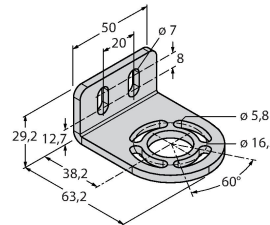

Montagezubehör

EZA-MBK-21	3073319
Montagewinkel, schwarz, Stahl, für EZ-ARRAY und EZ-SCREEN Standard und Kaskade 14 & 30 mm	

EZA-MBK-11	3071470
Montagewinkel, schwarz, Stahl, für EZ-ARRAY und EZ-SCREEN Standard und Kaskade 14 & 30 mm