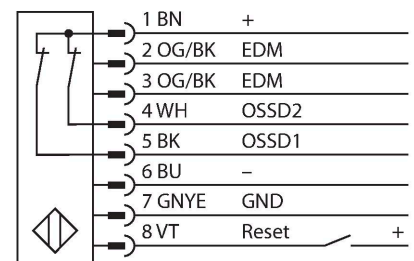

## Personenschutz Lichtvorhang – kaskadierbares Sender/ Empfänger Paar

### Technische Daten

Typ	SLSCP30-600Q88
Ident-No.	3072446
<b>Optische Daten</b>	
Funktion	Lichtvorhang
Lichtart	IR
Wellenlänge	950 nm
Optische Auflösung	30 mm
Reichweite	100...18000 mm
Überwachungsfeldhöhe	600 mm
Anzahl der Strahlen	40
Mit Mutingfunktion	Nein
Scan Code	Einstellbar
<b>Elektrische Daten</b>	
Betriebsspannung	20...28 VDC
Restwelligkeit	< 10 % U <sub>ss</sub>
DC Bemessungsbetriebsstrom	≤ 375 mA
Leerlaufstrom	≤ 275 mA
max. Ausgangsstrom sicherer Ausgang	0.5 mA
Kurzschlusschutz	ja
Verpolungsschutz	ja
Ausgangsfunktion	2 x Öffner, 2 x PNP
Stromausgang	0...500 mA
Anzahl der sicheren Halbleiter-Ausgänge	2
Ansprechzeit typisch	< 15 ms
Mit Wiederanlaufperre	Ja
Ausblendung möglich	Ja

## Technische Daten

Mechanische Daten	
Bauform	Quader, EZ-Screen
Abmessungen	45 x 36 x 671 mm
Gehäusewerkstoff	Metall, AL, Gelber Polyester
Linse	Kunststoff, Acryl
Kaskadierbar	Ja
Elektrischer Anschluss	Steckverbinder, M12 x 1
Aderzahl	8
Umgebungstemperatur	0...+50 °C
Schutzart	IP65
Betriebsspannungsanzeige	LED, grün
Schaltzustandsanzeige	2-Farben-LED, rot
Tests/Zulassungen	
Vibrationsfestigkeit	10-55 Hz bei 0,35 mm
Schockprüfung	10 g bei 16 ms (6000 Zyklen)
Zulassungen	CE, cULus listed

## Funktionsprinzip

Der hochauflösende Personenschutz-Sicherheitslichtvorhang besteht aus Sender und Empfänger. Da das System optisch synchronisiert wird, ist keine Verdrahtung zwischen der Sende- und Empfangseinheit erforderlich. Die Sicherheitsschaltausgänge des Empfängers werden direkt mit einem Lastrelais verbunden und bewirken den sofortigen Stopp des gefährlichen Maschinenzyklus. Über die zweikanalige Überwachung des Schaltgerätes und den diversitär redundanten Aufbau, bei dem zwei Prozessoren eine gegenseitige Kontrolle bewirken, wird die Personenschutzart Typ 4 nach IEC 61496 erfüllt.