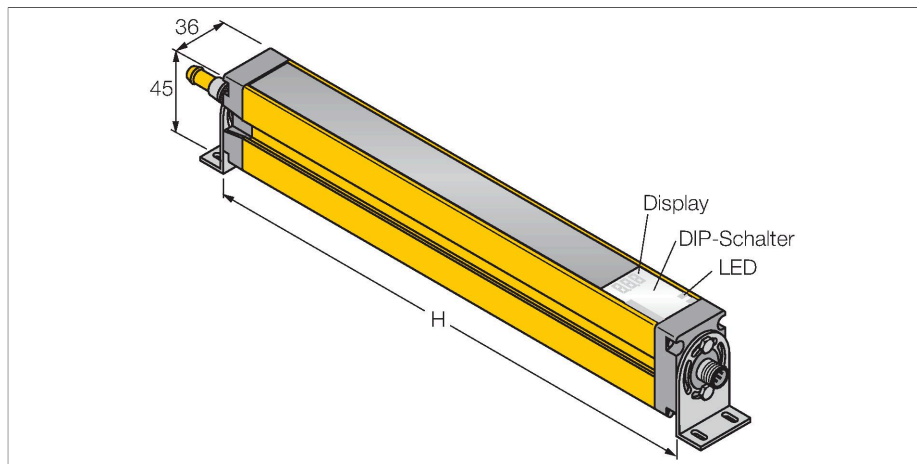

### Technische Daten

Typ	SLSCP30-600Q88
Ident-No.	3072446
<b>Optische Daten</b>	
Funktion	Lichtvorhang
Lichtart	IR
Wellenlänge	950 nm
Optische Auflösung	30 mm
Reichweite	100...18000 mm
Überwachungsfeldhöhe	600 mm
Anzahl der Strahlen	40
Mit Mutingfunktion	Nein
Scan Code	Einstellbar
<b>Elektrische Daten</b>	
Betriebsspannung	20...28 VDC
Restwelligkeit	< 10 % U <sub>ss</sub>
DC Bemessungsbetriebsstrom	≤ 375 mA
Leerlaufstrom	≤ 275 mA
max. Ausgangsstrom sicherer Ausgang	0.5 mA
Kurzschlusschutz	ja
Verpolungsschutz	ja
Ausgangsfunktion	2 x Öffner, 2 x PNP
Stromausgang	0...500 mA
Anzahl der sicheren Halbleiter-Ausgänge	2
Ansprechzeit typisch	< 15 ms
Mit Wiederanlaufperre	Ja
Ausblendung möglich	Ja

### Merkmale

- Stecker M12 x 1, 8-polig
- Blanking Funktion
- Kaskadierbar bis 4 Module
- Schutzart IP65
- Einstellung über DIP-Schalter
- Betriebsspannung 24 VDC +-15%
- Auflösung 30 mm
- Überwachungsfeldhöhe 600 mm
- Bei jedem Gerät sind zwei Haltwinkel EZA-MBK-11 im Lieferumfang enthalten, bei Gerätelängen ab 900 mm ein zusätzlicher Haltwinkel EZA-MBK-12
- Personenschutzart Cat 4, PL e nach EN ISO 13849-1:2008
- Typ 4 nach IEC 61496-1,-2
- SIL 3 nach IEC 61508

## Technische Daten

Mechanische Daten	
Bauform	Quader, EZ-Screen
Abmessungen	45 x 36 x 671 mm
Gehäusewerkstoff	Metall, AL, Gelber Polyester
Linse	Kunststoff, Acryl
Kaskadierbar	Ja
Elektrischer Anschluss	Steckverbinder, M12 x 1
Aderzahl	8
Umgebungstemperatur	0...+50 °C
Schutzart	IP65
Betriebsspannungsanzeige	LED, grün
Schaltzustandsanzeige	2-Farben-LED, rot
Tests/Zulassungen	
Vibrationsfestigkeit	10-55 Hz bei 0,35 mm
Schockprüfung	10 g bei 16 ms (6000 Zyklen)
Zulassungen	CE, cULus listed