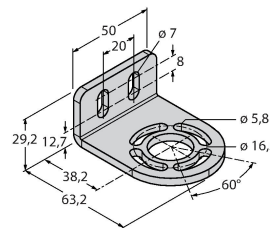

Montagezubehör

EZA-MBK-21	3073319
Montagewinkel, schwarz, Stahl, für EZ-ARRAY und EZ-SCREEN Standard und Kaskade 14 & 30 mm	

EZA-MBK-11	3071470
Montagewinkel, schwarz, Stahl, für EZ-ARRAY und EZ-SCREEN Standard und Kaskade 14 & 30 mm