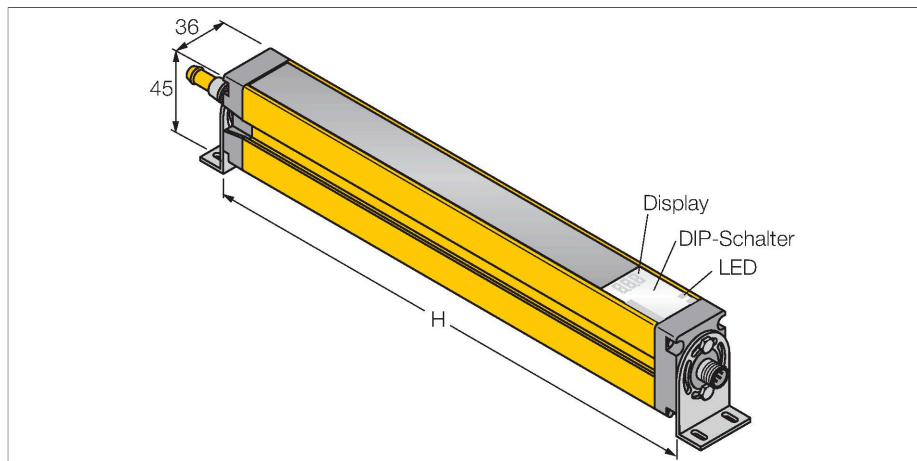

### Technische Daten

Typ	SLSCP30-1800Q88
Ident-No.	3072454
<b>Optische Daten</b>	
Funktion	Lichtvorhang
Lichtart	IR
Wellenlänge	950 nm
Optische Auflösung	30 mm
Reichweite	100...18000 mm
Überwachungsfeldhöhe	1800 mm
Anzahl der Strahlen	120
Mit Mutingfunktion	Nein
Scan Code	Einstellbar
<b>Elektrische Daten</b>	
Betriebsspannung	20...28 VDC
Restwelligkeit	< 10 % U <sub>ss</sub>
DC Bemessungsbetriebsstrom	≤ 375 mA
Leerlaufstrom	≤ 275 mA
max. Ausgangsstrom sicherer Ausgang	0.5 mA
Kurzschlusschutz	ja
Verpolungsschutz	ja
Ausgangsfunktion	2 x Öffner, 2 x PNP
Stromausgang	0...500 mA
Anzahl der sicheren Halbleiter-Ausgänge	2
Ansprechzeit typisch	< 32 ms
Mit Wiederanlaufperre	Ja
Ausblendung möglich	Ja

### Merkmale

- Stecker M12 x 1, 8-polig
- Blanking Funktion
- Kaskadierbar bis 4 Module
- Schutzart IP65
- Einstellung über DIP-Schalter
- Betriebsspannung 24 VDC +-15%
- Auflösung 30 mm
- Überwachungsfeldhöhe 1800 mm
- Bei jedem Gerät sind zwei Haltewinkel EZA-MBK-11 im Lieferumfang enthalten, bei Gerätelängen ab 900 mm ein zusätzlicher Haltewinkel EZA-MBK-12
- Personenschutzart Cat 4, PL e nach EN ISO 13849-1:2008
- Typ 4 nach IEC 61496-1,-2
- SIL 3 nach IEC 61508

## Technische Daten

Mechanische Daten	
Bauform	Quader, EZ-Screen
Abmessungen	45 x 36 x 1869 mm
Gehäusewerkstoff	Metall, AL, Gelber Polyester
Linse	Kunststoff, Acryl
Kaskadierbar	Ja
Elektrischer Anschluss	Steckverbinder, M12 x 1
Aderzahl	8
Umgebungstemperatur	0...+50 °C
Schutzart	IP65
Betriebsspannungsanzeige	LED, grün
Schaltzustandsanzeige	2-Farben-LED, rot
Tests/Zulassungen	
Vibrationsfestigkeit	10-55 Hz bei 0,35 mm
Schockprüfung	10 g bei 16 ms (6000 Zyklen)
Zulassungen	CE, cULus listed