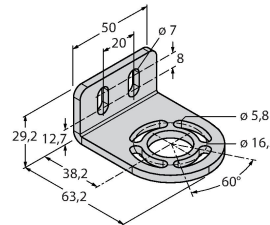

Montagezubehör

EZA-MBK-21	3073319	Montagewinkel, schwarz, Stahl, für EZ-ARRAY und EZ-SCREEN Standard und Kaskade 14 & 30 mm

EZA-MBK-11	3071470	Montagewinkel, schwarz, Stahl, für EZ-ARRAY und EZ-SCREEN Standard und Kaskade 14 & 30 mm