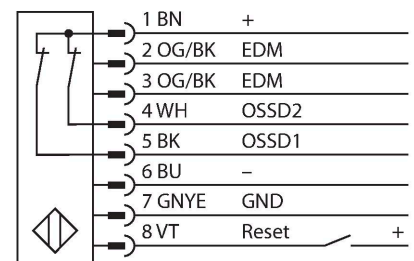

## Personenschutz Lichtvorhang – kaskadierbares Sender/ Empfänger Paar

### Technische Daten

Typ	SLSCP30-1800Q88
Ident-No.	3072454
<b>Optische Daten</b>	
Funktion	Lichtvorhang
Lichtart	IR
Wellenlänge	950 nm
Optische Auflösung	30 mm
Reichweite	100...18000 mm
Überwachungsfeldhöhe	1800 mm
Anzahl der Strahlen	120
Mit Mutingfunktion	Nein
Scan Code	Einstellbar
<b>Elektrische Daten</b>	
Betriebsspannung	20...28 VDC
Restwelligkeit	< 10 % U <sub>ss</sub>
DC Bemessungsbetriebsstrom	≤ 375 mA
Leerlaufstrom	≤ 275 mA
max. Ausgangsstrom sicherer Ausgang	0.5 mA
Kurzschlusschutz	ja
Verpolungsschutz	ja
Ausgangsfunktion	2 x Öffner, 2 x PNP
Stromausgang	0...500 mA
Anzahl der sicheren Halbleiter-Ausgänge	2
Ansprechzeit typisch	< 32 ms
Mit Wiederanlaufperre	Ja
Ausblendung möglich	Ja

## Technische Daten

Mechanische Daten	
Bauform	Quader, EZ-Screen
Abmessungen	45 x 36 x 1869 mm
Gehäusewerkstoff	Metall, AL, Gelber Polyester
Linse	Kunststoff, Acryl
Kaskadierbar	Ja
Elektrischer Anschluss	Steckverbinder, M12 x 1
Aderzahl	8
Umgebungstemperatur	0...+50 °C
Schutzart	IP65
Betriebsspannungsanzeige	LED, grün
Schaltzustandsanzeige	2-Farben-LED, rot
Tests/Zulassungen	
Vibrationsfestigkeit	10-55 Hz bei 0,35 mm
Schockprüfung	10 g bei 16 ms (6000 Zyklen)
Zulassungen	CE, cULus listed

## Funktionsprinzip

Der hochauflösende Personenschutz-Sicherheitslichtvorhang besteht aus Sender und Empfänger. Da das System optisch synchronisiert wird, ist keine Verdrahtung zwischen der Sende- und Empfangseinheit erforderlich. Die Sicherheitsschaltausgänge des Empfängers werden direkt mit einem Lastrelais verbunden und bewirken den sofortigen Stopp des gefährlichen Maschinenzyklus. Über die zweikanalige Überwachung des Schaltgerätes und den diversitär redundanten Aufbau, bei dem zwei Prozessoren eine gegenseitige Kontrolle bewirken, wird die Personenschutzart Typ 4 nach IEC 61496 erfüllt.