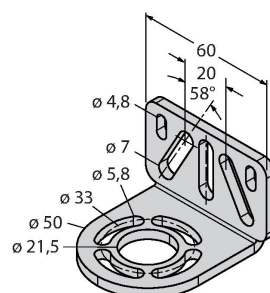

EZA-MBK-20	3072587	Montagewinkel, schwarz, Stahl, für EZ-ARRAY und EZ-SCREEN Standard 14 & 30 mm