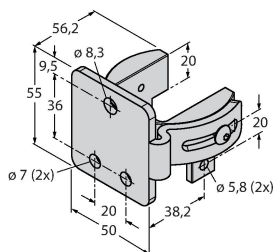

EZA-MBK-12	3071756	Montagewinkel, schwarz, Stahl, für EZ-ARRAY und EZ-SCREEN Standard und Kaskade 14 & 30 mm