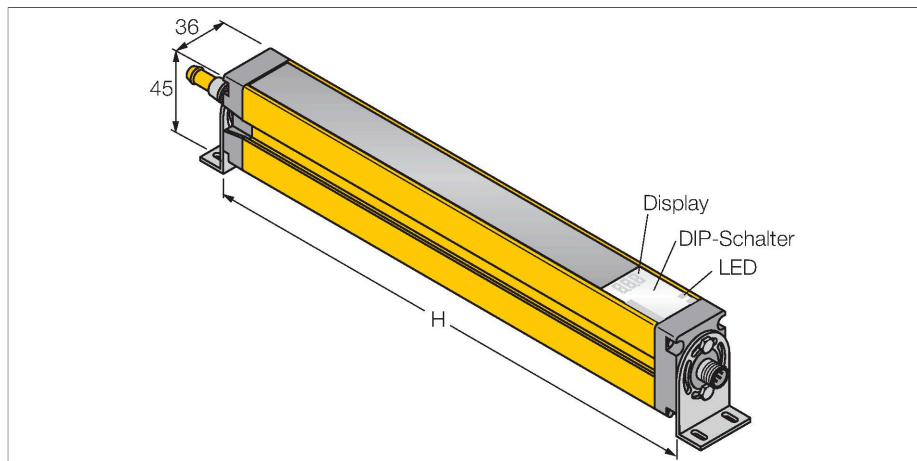

SLSCP30-1500Q88

Personenschutz Lichtvorhang – kaskadierbares Sender/ Empfänger Paar

Technische Daten

Typ	SLSCP30-1500Q88
Ident-No.	3072452
Optische Daten	
Funktion	Lichtvorhang
Lichtart	IR
Wellenlänge	950 nm
Optische Auflösung	30 mm
Reichweite	100...18000 mm
Überwachungsfeldhöhe	1500 mm
Anzahl der Strahlen	100
Mit Mutingfunktion	Nein
Scan Code	Einstellbar
Elektrische Daten	
Betriebsspannung	20...28 VDC
Restwelligkeit	< 10 % U _{ss}
DC Bemessungsbetriebsstrom	≤ 375 mA
Leerlaufstrom	≤ 275 mA
max. Ausgangsstrom sicherer Ausgang	0.5 mA
Kurzschlusschutz	ja
Verpolungsschutz	ja
Ausgangsfunktion	2 x Öffner, 2 x PNP
Stromausgang	0...500 mA
Anzahl der sicheren Halbleiter-Ausgänge	2
Ansprechzeit typisch	< 27 ms
Mit Wiederanlaufperre	Ja
Ausblendung möglich	Ja

Merkmale

- Stecker M12 x 1, 8-polig
- Blanking Funktion
- Kaskadierbar bis 4 Module
- Schutzart IP65
- Einstellung über DIP-Schalter
- Betriebsspannung 24 VDC +-15%
- Auflösung 30 mm
- Überwachungsfeldhöhe 1500 mm
- Bei jedem Gerät sind zwei Haltewinkel EZA-MBK-11 im Lieferumfang enthalten, bei Gerätelängen ab 900 mm ein zusätzlicher Haltewinkel EZA-MBK-12
- Personenschutzart Cat 4, PL e nach EN ISO 13849-1:2008
- Typ 4 nach IEC 61496-1,-2
- SIL 3 nach IEC 61508