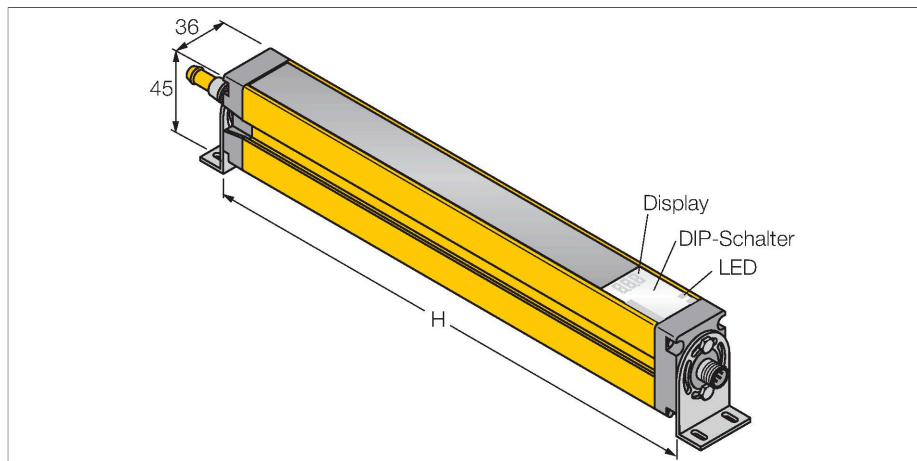

SLSCP30-1350Q88

Personenschutz Lichtvorhang – kaskadierbares Sender/ Empfänger Paar

Technische Daten

Typ	SLSCP30-1350Q88
Ident-No.	3072451
Optische Daten	
Funktion	Lichtvorhang
Lichtart	IR
Wellenlänge	950 nm
Optische Auflösung	30 mm
Reichweite	100...18000 mm
Überwachungsfeldhöhe	1350 mm
Anzahl der Strahlen	90
Mit Mutingfunktion	Nein
Scan Code	Einstellbar
Elektrische Daten	
Betriebsspannung	20...28 VDC
Restwelligkeit	< 10 % U _{ss}
DC Bemessungsbetriebsstrom	≤ 375 mA
Leerlaufstrom	≤ 275 mA
max. Ausgangsstrom sicherer Ausgang	0.5 mA
Kurzschlusschutz	ja
Verpolungsschutz	ja
Ausgangsfunktion	2 x Öffner, 2 x PNP
Stromausgang	0...500 mA
Anzahl der sicheren Halbleiter-Ausgänge	2
Ansprechzeit typisch	< 25 ms
Mit Wiederanlaufperre	Ja
Ausblendung möglich	Ja

Merkmale

- Stecker M12 x 1, 8-polig
- Blanking Funktion
- Kaskadierbar bis 4 Module
- Schutzart IP65
- Einstellung über DIP-Schalter
- Betriebsspannung 24 VDC +15%
- Auflösung 30 mm
- Überwachungsfeldhöhe 1350 mm
- Bei jedem Gerät sind zwei Haltewinkel EZA-MBK-11 im Lieferumfang enthalten, bei Gerätelängen ab 900 mm ein zusätzlicher Haltewinkel EZA-MBK-12
- Personenschutzart Cat 4, PL e nach EN ISO 13849-1:2008
- Typ 4 nach IEC 61496-1,-2
- SIL 3 nach IEC 61508