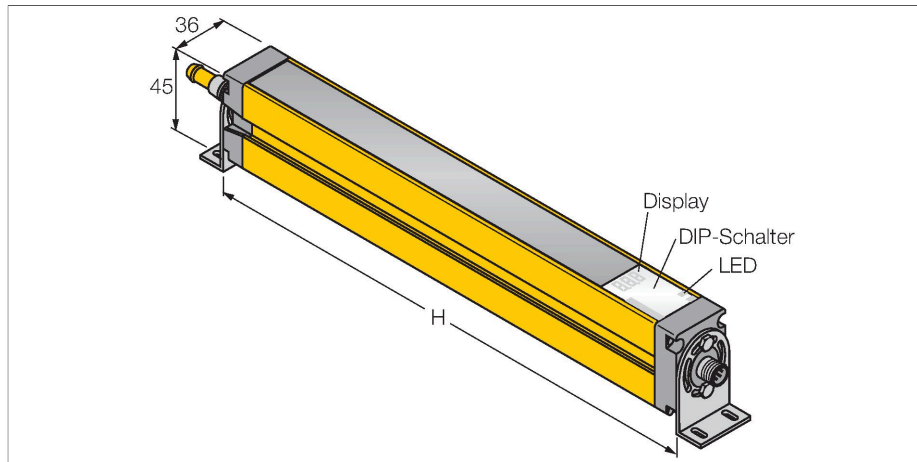

## Personenschutz Lichtvorhang – kaskadierbares Sender/ Empfänger Paar

### Technische Daten

Typ	SLSCP30-1050Q88
Ident-No.	3072449
<b>Optische Daten</b>	
Funktion	Lichtvorhang
Lichtart	IR
Wellenlänge	950 nm
Optische Auflösung	30 mm
Reichweite	100...18000 mm
Überwachungsfeldhöhe	1050 mm
Anzahl der Strahlen	70
Mit Mutingfunktion	Nein
Scan Code	Einstellbar
<b>Elektrische Daten</b>	
Betriebsspannung	20...28 VDC
Restwelligkeit	< 10 % U <sub>ss</sub>
DC Bemessungsbetriebsstrom	≤ 375 mA
Leerlaufstrom	≤ 275 mA
max. Ausgangsstrom sicherer Ausgang	0.5 mA
Kurzschlusschutz	ja
Verpolungsschutz	ja
Ausgangsfunktion	2 x Öffner, 2 x PNP
Stromausgang	0...500 mA
Anzahl der sicheren Halbleiter-Ausgänge	2
Ansprechzeit typisch	< 21 ms
Mit Wiederanlaufperre	Ja
Ausblendung möglich	Ja

### Merkmale

- Stecker M12 x 1, 8-polig
- Blanking Funktion
- Kaskadierbar bis 4 Module
- Schutzart IP65
- Einstellung über DIP-Schalter
- Betriebsspannung 24 VDC +15%
- Auflösung 30 mm
- Überwachungsfeldhöhe 1050 mm
- Bei jedem Gerät sind zwei Haltewinkel EZA-MBK-11 im Lieferumfang enthalten, bei Gerätelängen ab 900 mm ein zusätzlicher Haltewinkel EZA-MBK-12
- Personenschutzart Cat 4, PL e nach EN ISO 13849-1:2008
- Typ 4 nach IEC 61496-1,-2
- SIL 3 nach IEC 61508