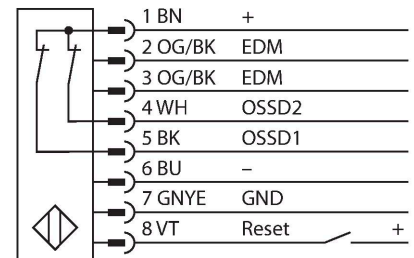

Anschlussbild