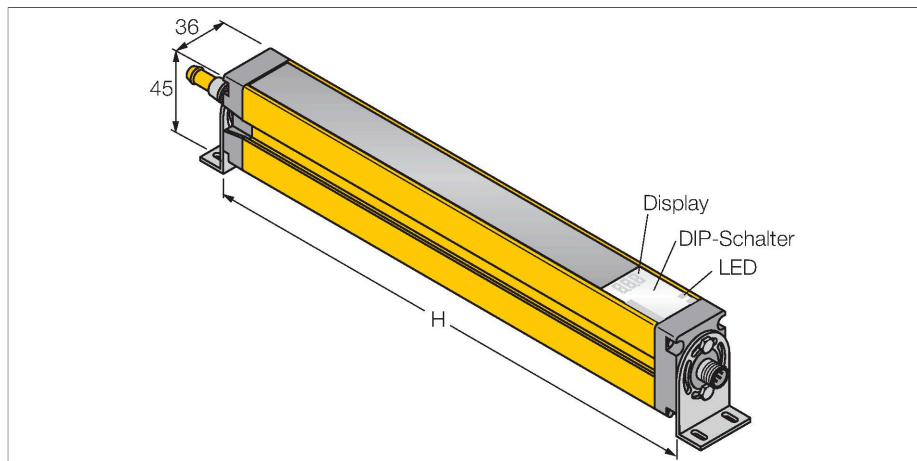

SLSCP14-900Q88

Personenschutz Lichtvorhang – kaskadierbares Sender/ Empfänger Paar

Technische Daten

Typ	SLSCP14-900Q88
Ident-No.	3072440
Optische Daten	
Funktion	Lichtvorhang
Lichtart	IR
Wellenlänge	950 nm
Optische Auflösung	14 mm
Reichweite	100...6000 mm
Überwachungsfeldhöhe	900 mm
Anzahl der Strahlen	120
Mit Mutingfunktion	Nein
Scan Code	Einstellbar
Elektrische Daten	
Betriebsspannung	20...28 VDC
Restwelligkeit	< 10 % U _{ss}
DC Bemessungsbetriebsstrom	≤ 375 mA
Leerlaufstrom	≤ 275 mA
max. Ausgangsstrom sicherer Ausgang	0.5 mA
Kurzschlusschutz	ja
Verpolungsschutz	ja
Ausgangsfunktion	2 x Öffner, 2 x PNP
Stromausgang	0...500 mA
Anzahl der sicheren Halbleiter-Ausgänge	2
Ansprechzeit typisch	< 32 ms
Mit Wiederanlaufperre	Ja
Ausblendung möglich	Ja

Merkmale

- Stecker M12 x 1, 8-polig
- Blanking Funktion
- Kaskadierbar bis 4 Module
- Schutzart IP65
- Einstellung über DIP-Schalter
- Betriebsspannung 24 VDC +15%
- Auflösung 14 mm
- Überwachungsfeldhöhe 900 mm
- Bei jedem Gerät sind zwei Haltewinkel EZA-MBK-11 im Lieferumfang enthalten, bei Gerätelängen ab 900 mm ein zusätzlicher Haltewinkel EZA-MBK-12
- Personenschutzart Cat 4, PL e nach EN ISO 13849-1:2008
- Typ 4 nach IEC 61496-1,-2
- SIL 3 nach IEC 61508