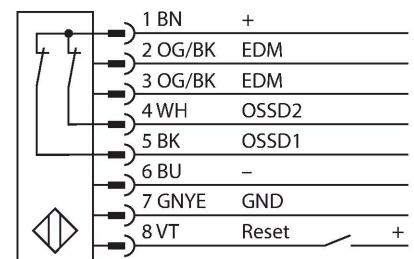

Anschlussbild