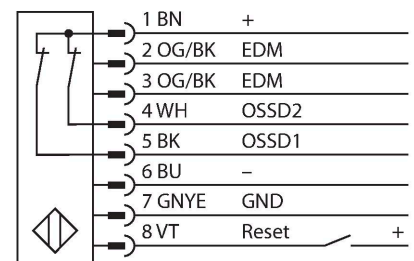

Anschlussbild