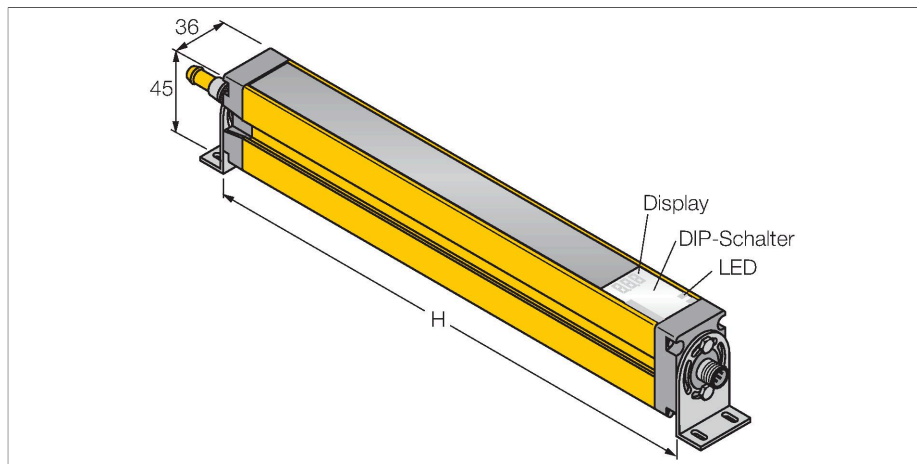

SLSCP14-600Q88

Personenschutz Lichtvorhang – kaskadierbares Sender/ Empfänger Paar

Technische Daten

Typ	SLSCP14-600Q88
Ident-No.	3072438
Optische Daten	
Funktion	Lichtvorhang
Lichtart	IR
Wellenlänge	950 nm
Optische Auflösung	14 mm
Reichweite	100...6000 mm
Überwachungsfeldhöhe	600 mm
Anzahl der Strahlen	80
Mit Mutingfunktion	Nein
Scan Code	Einstellbar
Elektrische Daten	
Betriebsspannung	20...28 VDC
Restwelligkeit	< 10 % U _{ss}
DC Bemessungsbetriebsstrom	≤ 375 mA
Leerlaufstrom	≤ 275 mA
max. Ausgangsstrom sicherer Ausgang	0.5 mA
Kurzschlusschutz	ja
Verpolungsschutz	ja
Ausgangsfunktion	2 x Öffner, 2 x PNP
Stromausgang	0...500 mA
Anzahl der sicheren Halbleiter-Ausgänge	2
Ansprechzeit typisch	< 23 ms
Mit Wiederanlaufperre	Ja
Ausblendung möglich	Ja

Merkmale

- Stecker M12 x 1, 8-polig
- Blanking Funktion
- Kaskadierbar bis 4 Module
- Schutzart IP65
- Einstellung über DIP-Schalter
- Betriebsspannung 24 VDC +-15%
- Auflösung 14 mm
- Überwachungsfeldhöhe 600 mm
- Bei jedem Gerät sind zwei Haltwinkel EZA-MBK-11 im Lieferumfang enthalten, bei Gerätelängen ab 900 mm ein zusätzlicher Haltwinkel EZA-MBK-12
- Personenschutzart Cat 4, PL e nach EN ISO 13849-1:2008
- Typ 4 nach IEC 61496-1,-2
- SIL 3 nach IEC 61508