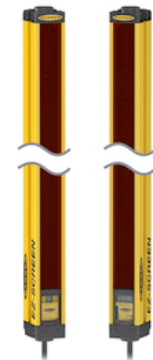

# SLSCP14-1500Q88

## Personenschutz Lichtvorhang – kaskadierbares Sender/ Empfänger Paar

### Technische Daten

Typ	SLSCP14-1500Q88
Ident-No.	3073384
<b>Optische Daten</b>	
Funktion	Lichtvorhang
Lichtart	IR
Wellenlänge	950 nm
Optische Auflösung	14 mm
Reichweite	100...6000 mm
Überwachungsfeldhöhe	1500 mm
Anzahl der Strahlen	200
Mit Mutingfunktion	Nein
Scan Code	Einstellbar
<b>Elektrische Daten</b>	
Betriebsspannung	20...28 VDC
Restwelligkeit	< 10 % U <sub>ss</sub>
DC Bemessungsbetriebsstrom	≤ 375 mA
Leerlaufstrom	≤ 275 mA
max. Ausgangsstrom sicherer Ausgang	0.5 mA
Kurzschlusschutz	ja
Verpolungsschutz	ja
Ausgangsfunktion	2 x Öffner, 2 x PNP
Stromausgang	0...500 mA
Anzahl der sicheren Halbleiter-Ausgänge	2
Ansprechzeit typisch	< 48 ms
Mit Wiederanlaufperre	Ja
Ausblendung möglich	Ja

### Merkmale

- Stecker M12 x 1, 8-polig
- Blanking Funktion
- Kaskadierbar bis 4 Module
- Schutzart IP65
- Einstellung über DIP-Schalter
- Betriebsspannung 24 VDC +15%
- Auflösung 14 mm
- Überwachungsfeldhöhe 1500 mm
- Bei jedem Gerät sind zwei Haltewinkel EZA-MBK-11 im Lieferumfang enthalten, bei Gerätelängen ab 900 mm ein zusätzlicher Haltewinkel EZA-MBK-12
- Personenschutzart Cat 4, PL e nach EN ISO 13849-1:2008
- Typ 4 nach IEC 61496-1,-2
- SIL 3 nach IEC 61508