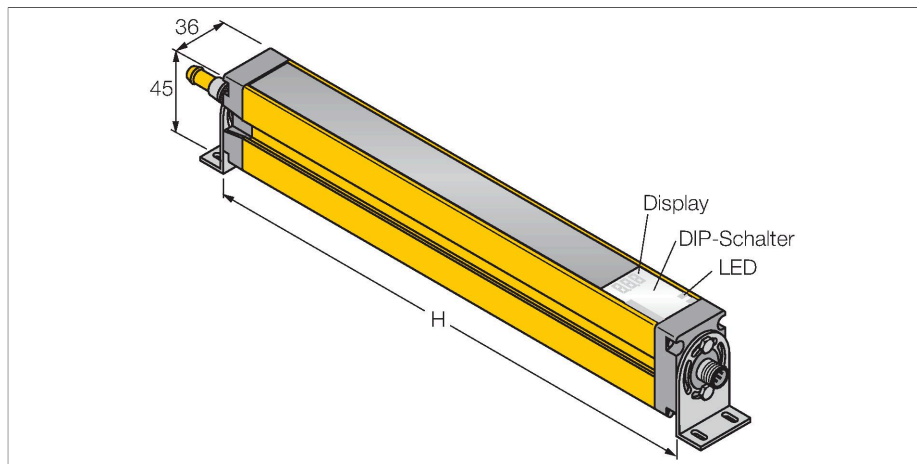

## Personenschutz Lichtvorhang – kaskadierbares Sender/ Empfänger Paar

### Technische Daten

Typ	SLSCP14-1500Q88
Ident-No.	3073384
<b>Optische Daten</b>	
Funktion	Lichtvorhang
Lichtart	IR
Wellenlänge	950 nm
Optische Auflösung	14 mm
Reichweite	100...6000 mm
Überwachungsfeldhöhe	1500 mm
Anzahl der Strahlen	200
Mit Mutingfunktion	Nein
Scan Code	Einstellbar
<b>Elektrische Daten</b>	
Betriebsspannung	20...28 VDC
Restwelligkeit	< 10 % U <sub>ss</sub>
DC Bemessungsbetriebsstrom	≤ 375 mA
Leerlaufstrom	≤ 275 mA
max. Ausgangsstrom sicherer Ausgang	0.5 mA
Kurzschlusschutz	ja
Verpolungsschutz	ja
Ausgangsfunktion	2 x Öffner, 2 x PNP
Stromausgang	0...500 mA
Anzahl der sicheren Halbleiter-Ausgänge	2
Ansprechzeit typisch	< 48 ms
Mit Wiederanlaufperre	Ja
Ausblendung möglich	Ja

### Merkmale

- Stecker M12 x 1, 8-polig
- Blanking Funktion
- Kaskadierbar bis 4 Module
- Schutzart IP65
- Einstellung über DIP-Schalter
- Betriebsspannung 24 VDC +15%
- Auflösung 14 mm
- Überwachungsfeldhöhe 1500 mm
- Bei jedem Gerät sind zwei Haltewinkel EZA-MBK-11 im Lieferumfang enthalten, bei Gerätelängen ab 900 mm ein zusätzlicher Haltewinkel EZA-MBK-12
- Personenschutzart Cat 4, PL e nach EN ISO 13849-1:2008
- Typ 4 nach IEC 61496-1,-2
- SIL 3 nach IEC 61508