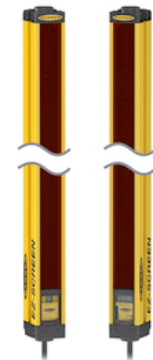

# SLSCP14-1200Q88

## Personenschutz Lichtvorhang – kaskadierbares Sender/ Empfänger Paar

### Technische Daten

Typ	SLSCP14-1200Q88
Ident-No.	3072442
<b>Optische Daten</b>	
Funktion	Lichtvorhang
Lichtart	IR
Wellenlänge	950 nm
Optische Auflösung	14 mm
Reichweite	100...6000 mm
Überwachungsfeldhöhe	1200 mm
Anzahl der Strahlen	160
Mit Mutingfunktion	Nein
Scan Code	Einstellbar
<b>Elektrische Daten</b>	
Betriebsspannung	20...28 VDC
Restwelligkeit	< 10 % U <sub>ss</sub>
DC Bemessungsbetriebsstrom	≤ 375 mA
Leerlaufstrom	≤ 275 mA
max. Ausgangsstrom sicherer Ausgang	0.5 mA
Kurzschlusschutz	ja
Verpolungsschutz	ja
Ausgangsfunktion	2 x Öffner, 2 x PNP
Stromausgang	0...500 mA
Anzahl der sicheren Halbleiter-Ausgänge	2
Ansprechzeit typisch	< 40 ms
Mit Wiederanlaufperre	Ja
Ausblendung möglich	Ja

### Merkmale

- Stecker M12 x 1, 8-polig
- Blanking Funktion
- Kaskadierbar bis 4 Module
- Schutzart IP65
- Einstellung über DIP-Schalter
- Betriebsspannung 24 VDC +15%
- Auflösung 14 mm
- Überwachungsfeldhöhe 1200 mm
- Bei jedem Gerät sind zwei Haltwinkel EZA-MBK-11 im Lieferumfang enthalten, bei Gerätelängen ab 900 mm ein zusätzlicher Haltwinkel EZA-MBK-12
- Personenschutzart Cat 4, PL e nach EN ISO 13849-1:2008
- Typ 4 nach IEC 61496-1,-2
- SIL 3 nach IEC 61508