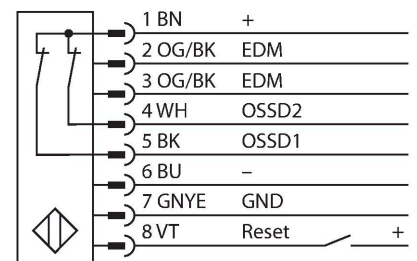

Anschlussbild