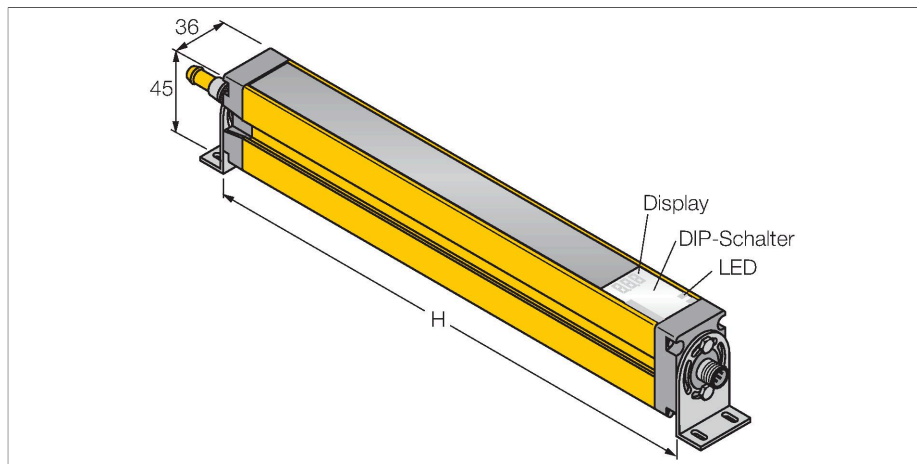

## Personenschutz Lichtvorhang – kaskadierbares Sender/ Empfänger Paar

### Technische Daten

Typ	SLSCP14-1200Q88
Ident-No.	3072442
<b>Optische Daten</b>	
Funktion	Lichtvorhang
Lichtart	IR
Wellenlänge	950 nm
Optische Auflösung	14 mm
Reichweite	100...6000 mm
Überwachungsfeldhöhe	1200 mm
Anzahl der Strahlen	160
Mit Mutingfunktion	Nein
Scan Code	Einstellbar
<b>Elektrische Daten</b>	
Betriebsspannung	20...28 VDC
Restwelligkeit	< 10 % U <sub>ss</sub>
DC Bemessungsbetriebsstrom	≤ 375 mA
Leerlaufstrom	≤ 275 mA
max. Ausgangsstrom sicherer Ausgang	0.5 mA
Kurzschlusschutz	ja
Verpolungsschutz	ja
Ausgangsfunktion	2 x Öffner, 2 x PNP
Stromausgang	0...500 mA
Anzahl der sicheren Halbleiter-Ausgänge	2
Ansprechzeit typisch	< 40 ms
Mit Wiederanlaufperre	Ja
Ausblendung möglich	Ja

### Merkmale

- Stecker M12 x 1, 8-polig
- Blanking Funktion
- Kaskadierbar bis 4 Module
- Schutzart IP65
- Einstellung über DIP-Schalter
- Betriebsspannung 24 VDC +15%
- Auflösung 14 mm
- Überwachungsfeldhöhe 1200 mm
- Bei jedem Gerät sind zwei Haltwinkel EZA-MBK-11 im Lieferumfang enthalten, bei Gerätelängen ab 900 mm ein zusätzlicher Haltwinkel EZA-MBK-12
- Personenschutzart Cat 4, PL e nach EN ISO 13849-1:2008
- Typ 4 nach IEC 61496-1,-2
- SIL 3 nach IEC 61508