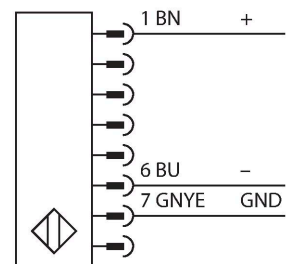

Anschlussbild

Funktionsprinzip

Der hochauflösende Personenschutz-Sicherheitslichtvorhang besteht aus Sender und Empfänger. Da das System optisch synchronisiert wird, ist keine Verdrahtung zwischen der Sende- und Empfangseinheit erforderlich. Die Sicherheitsschaltausgänge des Empfängers werden direkt mit einem Lastrelais verbunden und bewirken den sofortigen Stopp des gefährlichen Maschinenzyklus. Über die zweikanalige Überwachung des Schaltgerätes und den diversitär redundanten Aufbau, bei dem zwei Prozessoren eine gegenseitige Kontrolle bewirken, wird die Personenschutzart Typ 4 nach IEC 61496 erfüllt.