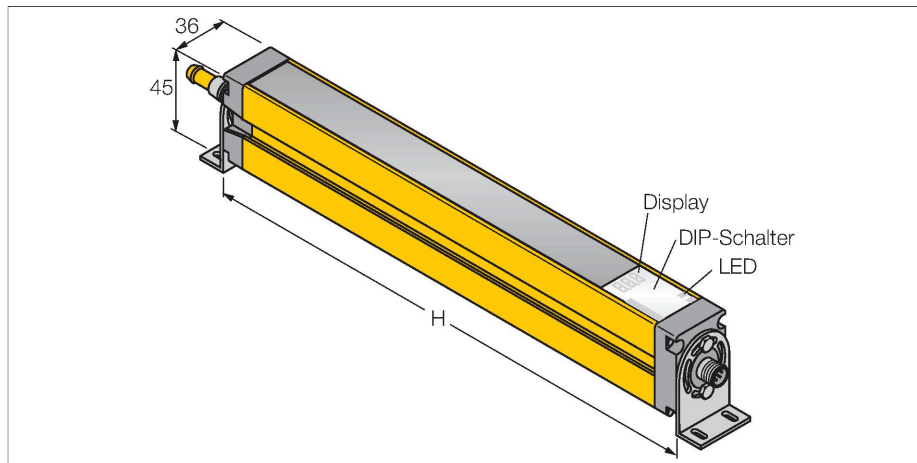

## Personenschutz Lichtvorhang – kaskadierbarer Sender

### Merkmale

- Stecker M12 x 1, 8-polig
- Kaskadierbar bis 4 Module
- Schutzart IP65
- Einstellung über DIP-Schalter
- Betriebsspannung 24 VDC +/-15%
- Auflösung 30 mm
- Überwachungsfeldhöhe 900 mm
- Bei jedem Gerät sind zwei Haltewinkel EZA-MBK-11 im Lieferumfang enthalten, bei Gerätelängen ab 900 mm ein zusätzlicher Haltewinkel EZA-MBK-12
- Personenschutzart Cat 4, PL e nach EN ISO 13849-1:2008
- Typ 4 nach IEC 61496-1,-2
- SIL 3 nach IEC 61508

### Technische Daten

Typ	SLSCE30-900Q8
Ident-No.	3072410
<b>Optische Daten</b>	
Funktion	Lichtvorhang
Lichtart	IR
Wellenlänge	950 nm
Optische Auflösung	30 mm
Reichweite	100...18000 mm
Überwachungsfeldhöhe	900 mm
Anzahl der Strahlen	60
Mit Mutingfunktion	Nein
Scan Code	Einstellbar
<b>Elektrische Daten</b>	
Betriebsspannung	20...28 VDC
Restwelligkeit	< 10 % U <sub>ss</sub>
DC Bemessungsbetriebsstrom	≤ 100 mA
Kurzschlusschutz	ja
Verpolungsschutz	ja
Ansprechzeit typisch	< 19 ms
Mit Wiederanlaufsperr	Ja
Ausblendung möglich	Ja
<b>Mechanische Daten</b>	
Bauform	Quader, EZ-Screen
Abmessungen	45 x 36 x 971 mm
Gehäusewerkstoff	Metall, AL, Gelber Polyester
Linse	Kunststoff, Acryl
Kaskadierbar	Ja

### Funktionsprinzip

Der hochauflösende Personenschutz-Sicherheitslichtvorhang besteht aus Sender und Empfänger. Da das System optisch synchronisiert wird, ist keine Verdrahtung zwischen der Sende- und Empfangseinheit erforderlich. Die Sicherheitsschaltausgänge des Empfängers werden direkt mit einem Lastrelais verbunden und bewirken den sofortigen Stopp des gefährlichen Maschinenzyklus. Über die zweikanalige Überwachung des Schaltgerätes und den diversitär redundanten Aufbau, bei dem zwei Prozessoren eine gegenseitige Kontrolle bewirken, wird die Personenschutzart Typ 4 nach IEC 61496 erfüllt.