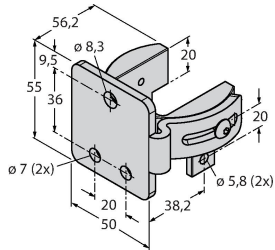

EZA-MBK-12 3071756
Montagewinkel, schwarz, Stahl,
für EZ-ARRAY und EZ-SCREEN
Standard und Kaskade 14 & 30 mm