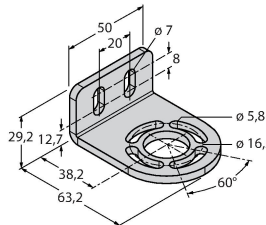

Technische Daten

Elektrischer Anschluss	Steckverbinder, M12 x 1
Aderzahl	8
Umgebungstemperatur	0...+50 °C
Schutzart	IP65
Betriebsspannungsanzeige	LED, grün
Tests/Zulassungen	
Vibrationsfestigkeit	10-55 Hz bei 0,35 mm
Schockprüfung	10 g bei 16 ms (6000 Zyklen)
Zulassungen	CE, cULus listed

Montagezubehör

EZA-MBK-21 3073319
Montagewinkel, schwarz, Stahl,
für EZ-ARRAY und EZ-SCREEN
Standard und Kaskade 14 & 30 mm

EZA-MBK-11 3071470
Montagewinkel, schwarz, Stahl,
für EZ-ARRAY und EZ-SCREEN
Standard und Kaskade 14 & 30 mm