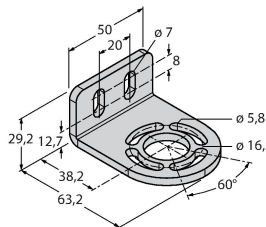

Technische Daten

Elektrischer Anschluss	Steckverbinder, M12 x 1
Aderzahl	8
Umgebungstemperatur	0...+50 °C
Schutzart	IP65
Betriebsspannungsanzeige	LED, grün
Tests/Zulassungen	
Vibrationsfestigkeit	10-55 Hz bei 0,35 mm
Schockprüfung	10 g bei 16 ms (6000 Zyklen)
Zulassungen	CE, cULus listed

Montagezubehör

EZA-MBK-21 3073319
Montagewinkel, schwarz, Stahl,
für EZ-ARRAY und EZ-SCREEN
Standard und Kaskade 14 & 30 mm

EZA-MBK-11 3071470
Montagewinkel, schwarz, Stahl,
für EZ-ARRAY und EZ-SCREEN
Standard und Kaskade 14 & 30 mm

EZA-MBK-12 3071756
Montagewinkel, schwarz, Stahl,
für EZ-ARRAY und EZ-SCREEN
Standard und Kaskade 14 & 30 mm

EZA-MBK-20 3072587
Montagewinkel, schwarz, Stahl,
für EZ-ARRAY und EZ-SCREEN
Standard 14 & 30 mm