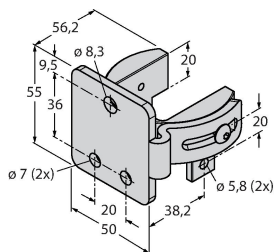

Technische Daten

Elektrischer Anschluss	Steckverbinder, M12 x 1
Aderzahl	8
Umgebungstemperatur	0...+50 °C
Schutzart	IP65
Betriebsspannungsanzeige	LED, grün
Tests/Zulassungen	
Vibrationsfestigkeit	10-55 Hz bei 0,35 mm
Schockprüfung	10 g bei 16 ms (6000 Zyklen)
Zulassungen	CE, cULus listed

Montagezubehör

EZA-MBK-21 3073319
Montagewinkel, schwarz, Stahl,
für EZ-ARRAY und EZ-SCREEN
Standard und Kaskade 14 & 30 mm

EZA-MBK-11 3071470
Montagewinkel, schwarz, Stahl,
für EZ-ARRAY und EZ-SCREEN
Standard und Kaskade 14 & 30 mm

EZA-MBK-12 3071756
Montagewinkel, schwarz, Stahl,
für EZ-ARRAY und EZ-SCREEN
Standard und Kaskade 14 & 30 mm

EZA-MBK-20 3072587
Montagewinkel, schwarz, Stahl,
für EZ-ARRAY und EZ-SCREEN
Standard 14 & 30 mm