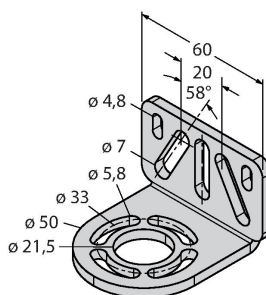

Anschlusszubehör

Maßbild	Typ	Ident-No.	
	QDE-815D	3070883	Anschlussleitung für Sicherheitslichtvorhänge, PVC, gelb, Länge 4.57 m, Kupplung, M12 x 1, 8-polig
	QDE-825D	3070884	Anschlussleitung für Sicherheitslichtvorhänge, PVC, gelb, Länge 7.62 m, Kupplung, M12 x 1, 8-polig
	QDE-850D	3070885	Anschlussleitung für Sicherheitslichtvorhänge, PVC, gelb, Länge 15.3 m, Kupplung, M12 x 1, 8-polig
	QDE-875D	3071466	Anschlussleitung für Sicherheitslichtvorhänge, PVC, gelb, Länge 22.9 m, Kupplung, M12 x 1, 8-polig
	QDE-8100D	3071467	Anschlussleitung für Sicherheitslichtvorhänge, PVC, gelb, Länge 30.5 m, Kupplung, M12 x 1, 8-polig
	DEE2R-81D	3072205	Anschlusskabel, PVC, gelb, Länge: 0.31 m, Kupplung, M12 x 1, 8-polig, auf Stecker, M12 x 1, 8-polig
	DEE2R-83D	3072206	Anschlusskabel, PVC, gelb, Länge: 0.91 m, Kupplung, M12 x 1, 8-polig, auf Stecker, M12 x 1, 8-polig
	DEE2R-88D_	3072635	Anschlusskabel, PVC, gelb, Länge: 2.44 m, Kupplung, M12 x 1, 8-polig, auf Stecker, M12 x 1, 8-polig
	DEE2R-815D	3072207	Anschlusskabel, PVC, gelb, Länge: 4.57 m, Kupplung, M12 x 1, 8-polig, auf Stecker, M12 x 1, 8-polig
	DEE2R-825D	3072208	Anschlusskabel, PVC, gelb, Länge: 7.62 m, Kupplung, M12 x 1, 8-polig, auf Stecker, M12 x 1, 8-polig
	DEE2R-850D	3072209	Anschlusskabel, PVC, gelb, Länge: 15.2 m, Kupplung, M12 x 1, 8-polig, auf Stecker, M12 x 1, 8-polig
	DEE2R-875D	3072210	Anschlusskabel, PVC, gelb, Länge: 22.9 m, Kupplung, M12 x 1, 8-polig, auf Stecker, M12 x 1, 8-polig
	DEE2R-8100D	3072211	Anschlusskabel, PVC, gelb, Länge: 30.5 m, Kupplung, M12 x 1, 8-polig, auf Stecker, M12 x 1, 8-polig
	CSB-M1280M1280	3075375	Y-Verteiler, PVC, gelb mit Stecker, M12 x 1, 8-polig auf 2 x 0.3 m Kabel, PVC, gelb, mit Kupplung, M12 x 1, 8-polig
	CSB-M1281M1281	3073252	Y-Verteiler, PVC, gelb, Länge: 0.3 m mit Stecker, M12 x 1, 8-polig auf 2 x 0.3 m Kabel, PVC, gelb, mit Kupplung, M12 x 1, 8-polig
	CSB-M1288M1281	3073253	Y-Verteiler, PVC, gelb, Länge: 2.5 m mit Stecker, M12 x 1, 8-polig auf 2 x 0.3 m Kabel, PVC, gelb, mit Kupplung, M12 x 1, 8-polig
	CSB-M12815M1281	3073254	Y-Verteiler, PVC, gelb, Länge: 4.6 m mit Stecker, M12 x 1, 8-polig auf 2 x 0.3 m