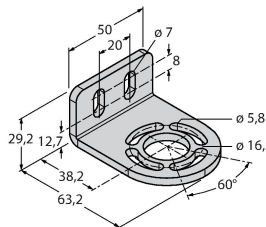

Technische Daten

Elektrischer Anschluss	Steckverbinder, M12 x 1
Aderzahl	8
Umgebungstemperatur	0...+50 °C
Schutzart	IP65
Betriebsspannungsanzeige	LED, grün
Tests/Zulassungen	
Vibrationsfestigkeit	10-55 Hz bei 0,35 mm
Schockprüfung	10 g bei 16 ms (6000 Zyklen)
Zulassungen	CE, cULus listed

Montagezubehör

EZA-MBK-21 3073319
Montagewinkel, schwarz, Stahl,
für EZ-ARRAY und EZ-SCREEN
Standard und Kaskade 14 & 30 mm

EZA-MBK-11 3071470
Montagewinkel, schwarz, Stahl,
für EZ-ARRAY und EZ-SCREEN
Standard und Kaskade 14 & 30 mm