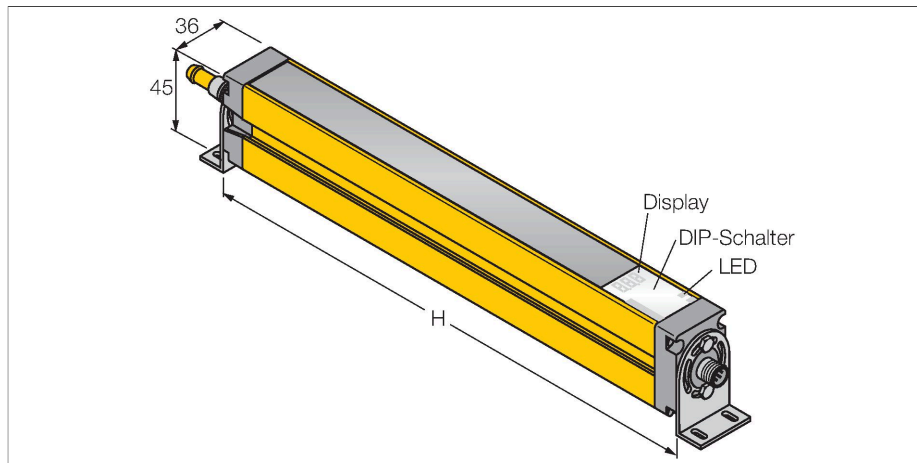

## Personenschutz Lichtvorhang – kaskadierbarer Sender

### Merkmale

- Stecker M12 x 1, 8-polig
- Kaskadierbar bis 4 Module
- Schutzart IP65
- Einstellung über DIP-Schalter
- Betriebsspannung 24 VDC +/-15%
- Auflösung 30 mm
- Überwachungsfeldhöhe 1800 mm
- Bei jedem Gerät sind zwei Haltewinkel EZA-MBK-11 im Lieferumfang enthalten, bei Geräuelängen ab 900 mm ein zusätzlicher Haltewinkel EZA-MBK-12
- Personenschutzart Cat 4, PL e nach EN ISO 13849-1:2008
- Typ 4 nach IEC 61496-1,-2
- SIL 3 nach IEC 61508

### Technische Daten

Typ	SLSCE30-1800Q8
Ident-No.	3072416
<b>Optische Daten</b>	
Funktion	Lichtvorhang
Lichtart	IR
Wellenlänge	950 nm
Optische Auflösung	30 mm
Reichweite	100...18000 mm
Überwachungsfeldhöhe	1800 mm
Anzahl der Strahlen	120
Mit Mutingfunktion	Nein
Scan Code	Einstellbar
<b>Elektrische Daten</b>	
Betriebsspannung	20...28 VDC
Restwelligkeit	< 10 % U <sub>ss</sub>
DC Bemessungsbetriebsstrom	≤ 100 mA
Kurzschlusschutz	ja
Verpolungsschutz	ja
Ansprechzeit typisch	< 32 ms
Mit Wiederanlaufsperr	Ja
Ausblendung möglich	Ja
<b>Mechanische Daten</b>	
Bauform	Quader, EZ-Screen
Abmessungen	45 x 36 x 1869 mm
Gehäusewerkstoff	Metall, AL, Gelber Polyester
Linse	Kunststoff, Acryl
Kaskadierbar	Ja

### Funktionsprinzip

Der hochauflösende Personenschutz-Sicherheitslichtvorhang besteht aus Sender und Empfänger. Da das System optisch synchronisiert wird, ist keine Verdrahtung zwischen der Sende- und Empfangseinheit erforderlich. Die Sicherheitsschaltausgänge des Empfängers werden direkt mit einem Lastrelais verbunden und bewirken den sofortigen Stopp des gefährlichen Maschinenzyklus. Über die zweikanalige Überwachung des Schaltgerätes und den diversitär redundanten Aufbau, bei dem zwei Prozessoren eine gegenseitige Kontrolle bewirken, wird die Personenschutzart Typ 4 nach IEC 61496 erfüllt.