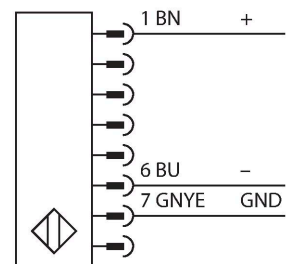

SLSCE30-1650Q8

Personenschutz Lichtvorhang – kaskadierbarer Sender

Merkmale

- Stecker M12 x 1, 8-polig
- Kaskadierbar bis 4 Module
- Schutzart IP65
- Einstellung über DIP-Schalter
- Betriebsspannung 24 VDC +/-15%
- Auflösung 30 mm
- Überwachungsfeldhöhe 1650 mm
- Bei jedem Gerät sind zwei Haltewinkel EZA-MBK-11 im Lieferumfang enthalten, bei Gerätelängen ab 900 mm ein zusätzlicher Haltewinkel EZA-MBK-12
- Personenschutzart Cat 4, PL e nach EN ISO 13849-1:2008
- Typ 4 nach IEC 61496-1,-2
- SIL 3 nach IEC 61508

Technische Daten

Typ	SLSCE30-1650Q8
Ident-No.	3072415
Optische Daten	
Funktion	Lichtvorhang
Lichtart	IR
Wellenlänge	950 nm
Optische Auflösung	30 mm
Reichweite	100...18000 mm
Überwachungsfeldhöhe	1650 mm
Anzahl der Strahlen	110
Mit Mutingfunktion	Nein
Scan Code	Einstellbar
Elektrische Daten	
Betriebsspannung	20...28 VDC
Restwelligkeit	< 10 % U _{ss}
DC Bemessungsbetriebsstrom	≤ 100 mA
Kurzschlusschutz	ja
Verpolungsschutz	ja
Ansprechzeit typisch	< 30 ms
Mit Wiederanlaufsperr	Ja
Ausblendung möglich	Ja
Mechanische Daten	
Bauform	Quader, EZ-Screen
Abmessungen	45 x 36 x 1719 mm
Gehäusewerkstoff	Metall, AL, Gelber Polyester
Linse	Kunststoff, Acryl
Kaskadierbar	Ja

Anschlussbild

Funktionsprinzip

Der hochauflösende Personenschutz-Sicherheitslichtvorhang besteht aus Sender und Empfänger. Da das System optisch synchronisiert wird, ist keine Verdrahtung zwischen der Sende- und Empfangseinheit erforderlich. Die Sicherheitsschaltausgänge des Empfängers werden direkt mit einem Lastrelais verbunden und bewirken den sofortigen Stopp des gefährlichen Maschinenzyklus. Über die zweikanalige Überwachung des Schaltgerätes und den diversitär redundanten Aufbau, bei dem zwei Prozessoren eine gegenseitige Kontrolle bewirken, wird die Personenschutzart Typ 4 nach IEC 61496 erfüllt.