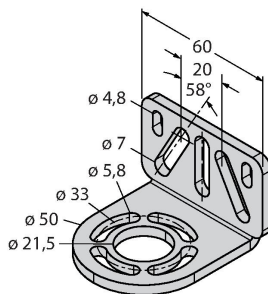

Anschlusszubehör

Maßbild	Typ	Ident-No.	
	QDE-815D	3070883	Anschlussleitung für Sicherheitslichtvorhänge, PVC, gelb, Länge 4.57 m, Kupplung, M12 x 1, 8-polig
	QDE-825D	3070884	Anschlussleitung für Sicherheitslichtvorhänge, PVC, gelb, Länge 7.62 m, Kupplung, M12 x 1, 8-polig
	QDE-850D	3070885	Anschlussleitung für Sicherheitslichtvorhänge, PVC, gelb, Länge 15.3 m, Kupplung, M12 x 1, 8-polig
	QDE-875D	3071466	Anschlussleitung für Sicherheitslichtvorhänge, PVC, gelb, Länge 22.9 m, Kupplung, M12 x 1, 8-polig
	QDE-8100D	3071467	Anschlussleitung für Sicherheitslichtvorhänge, PVC, gelb, Länge 30.5 m, Kupplung, M12 x 1, 8-polig
	DEE2R-81D	3072205	Anschlusskabel, PVC, gelb, Länge: 0.31 m, Kupplung, M12 x 1, 8-polig, auf Stecker, M12 x 1, 8-polig
	DEE2R-83D	3072206	Anschlusskabel, PVC, gelb, Länge: 0.91 m, Kupplung, M12 x 1, 8-polig, auf Stecker, M12 x 1, 8-polig
	DEE2R-88D_	3072635	Anschlusskabel, PVC, gelb, Länge: 2.44 m, Kupplung, M12 x 1, 8-polig, auf Stecker, M12 x 1, 8-polig
	DEE2R-815D	3072207	Anschlusskabel, PVC, gelb, Länge: 4.57 m, Kupplung, M12 x 1, 8-polig, auf Stecker, M12 x 1, 8-polig
	DEE2R-825D	3072208	Anschlusskabel, PVC, gelb, Länge: 7.62 m, Kupplung, M12 x 1, 8-polig, auf Stecker, M12 x 1, 8-polig
	DEE2R-850D	3072209	Anschlusskabel, PVC, gelb, Länge: 15.2 m, Kupplung, M12 x 1, 8-polig, auf Stecker, M12 x 1, 8-polig
	DEE2R-875D	3072210	Anschlusskabel, PVC, gelb, Länge: 22.9 m, Kupplung, M12 x 1, 8-polig, auf Stecker, M12 x 1, 8-polig
	DEE2R-8100D	3072211	Anschlusskabel, PVC, gelb, Länge: 30.5 m, Kupplung, M12 x 1, 8-polig, auf Stecker, M12 x 1, 8-polig
	CSB-M1280M1280	3075375	Y-Verteiler, PVC, gelb mit Stecker, M12 x 1, 8-polig auf 2 x 0.3 m Kabel, PVC, gelb, mit Kupplung, M12 x 1, 8-polig
	CSB-M1281M1281	3073252	Y-Verteiler, PVC, gelb, Länge: 0.3 m mit Stecker, M12 x 1, 8-polig auf 2 x 0.3 m Kabel, PVC, gelb, mit Kupplung, M12 x 1, 8-polig
	CSB-M1288M1281	3073253	Y-Verteiler, PVC, gelb, Länge: 2.5 m mit Stecker, M12 x 1, 8-polig auf 2 x 0.3 m Kabel, PVC, gelb, mit Kupplung, M12 x 1, 8-polig
	CSB-M12815M1281	3073254	Y-Verteiler, PVC, gelb, Länge: 4.6 m mit Stecker, M12 x 1, 8-polig auf 2 x 0.3 m