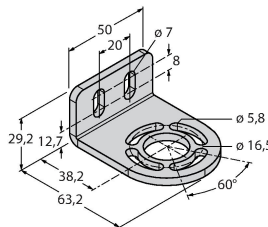

Technische Daten

Elektrischer Anschluss	Steckverbinder, M12 x 1
Aderzahl	8
Umgebungstemperatur	0...+50 °C
Schutzart	IP65
Betriebsspannungsanzeige	LED, grün
Tests/Zulassungen	
Vibrationsfestigkeit	10-55 Hz bei 0,35 mm
Schockprüfung	10 g bei 16 ms (6000 Zyklen)
Zulassungen	CE, cULus listed

Montagezubehör

EZA-MBK-21 3073319
Montagewinkel, schwarz, Stahl,
für EZ-ARRAY und EZ-SCREEN
Standard und Kaskade 14 & 30 mm

EZA-MBK-11 3071470
Montagewinkel, schwarz, Stahl,
für EZ-ARRAY und EZ-SCREEN
Standard und Kaskade 14 & 30 mm