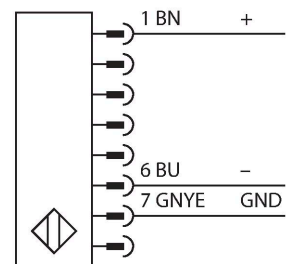

SLSCE30-1500Q8

Personenschutz Lichtvorhang – kaskadierbarer Sender

Merkmale

- Stecker M12 x 1, 8-polig
- Kaskadierbar bis 4 Module
- Schutzart IP65
- Einstellung über DIP-Schalter
- Betriebsspannung 24 VDC +/-15%
- Auflösung 30 mm
- Überwachungsfeldhöhe 1500 mm
- Bei jedem Gerät sind zwei Haltewinkel EZA-MBK-11 im Lieferumfang enthalten, bei Geräuelängen ab 900 mm ein zusätzlicher Haltewinkel EZA-MBK-12
- Personenschutzart Cat 4, PL e nach EN ISO 13849-1:2008
- Typ 4 nach IEC 61496-1,-2
- SIL 3 nach IEC 61508

Technische Daten

Typ	SLSCE30-1500Q8
Ident-No.	3072414
Optische Daten	
Funktion	Lichtvorhang
Lichtart	IR
Wellenlänge	950 nm
Optische Auflösung	30 mm
Reichweite	100...18000 mm
Überwachungsfeldhöhe	1500 mm
Anzahl der Strahlen	100
Mit Mutingfunktion	Nein
Scan Code	Einstellbar
Elektrische Daten	
Betriebsspannung	20...28 VDC
Restwelligkeit	< 10 % U _{ss}
DC Bemessungsbetriebsstrom	≤ 100 mA
Kurzschlusschutz	ja
Verpolungsschutz	ja
Ansprechzeit typisch	< 27 ms
Mit Wiederanlaufsperr	Ja
Ausblendung möglich	Ja
Mechanische Daten	
Bauform	Quader, EZ-Screen
Abmessungen	45 x 36 x 1569 mm
Gehäusewerkstoff	Metall, AL, Gelber Polyester
Linse	Kunststoff, Acryl
Kaskadierbar	Ja

Anschlussbild

Funktionsprinzip

Der hochauflösende Personenschutz-Sicherheitslichtvorhang besteht aus Sender und Empfänger. Da das System optisch synchronisiert wird, ist keine Verdrahtung zwischen der Sende- und Empfangseinheit erforderlich. Die Sicherheitsschaltausgänge des Empfängers werden direkt mit einem Lastrelais verbunden und bewirken den sofortigen Stopp des gefährlichen Maschinenzyklus. Über die zweikanalige Überwachung des Schaltgerätes und den diversitär redundanten Aufbau, bei dem zwei Prozessoren eine gegenseitige Kontrolle bewirken, wird die Personenschutzart Typ 4 nach IEC 61496 erfüllt.