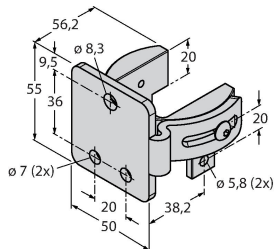

Technische Daten

Elektrischer Anschluss	Steckverbinder, M12 x 1
Aderzahl	8
Umgebungstemperatur	0...+50 °C
Schutzart	IP65
Betriebsspannungsanzeige	LED, grün
Tests/Zulassungen	
Vibrationsfestigkeit	10-55 Hz bei 0,35 mm
Schockprüfung	10 g bei 16 ms (6000 Zyklen)
Zulassungen	CE, cULus listed

Montagezubehör

EZA-MBK-21 3073319
Montagewinkel, schwarz, Stahl,
für EZ-ARRAY und EZ-SCREEN
Standard und Kaskade 14 & 30 mm

EZA-MBK-11 3071470
Montagewinkel, schwarz, Stahl,
für EZ-ARRAY und EZ-SCREEN
Standard und Kaskade 14 & 30 mm

EZA-MBK-12 3071756
Montagewinkel, schwarz, Stahl,
für EZ-ARRAY und EZ-SCREEN
Standard und Kaskade 14 & 30 mm

EZA-MBK-20 3072587
Montagewinkel, schwarz, Stahl,
für EZ-ARRAY und EZ-SCREEN
Standard 14 & 30 mm