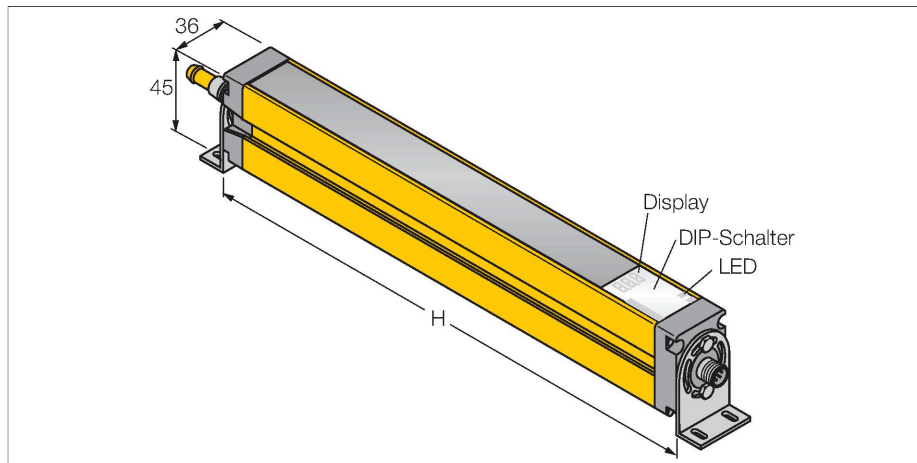

SLSCE30-1200Q8

Personenschutz Lichtvorhang – kaskadierbarer Sender

Merkmale

- Stecker M12 x 1, 8-polig
- Kaskadierbar bis 4 Module
- Schutzart IP65
- Einstellung über DIP-Schalter
- Betriebsspannung 24 VDC +/-15%
- Auflösung 30 mm
- Überwachungsfeldhöhe 1200 mm
- Bei jedem Gerät sind zwei Haltewinkel EZA-MBK-11 im Lieferumfang enthalten, bei Gerätelängen ab 900 mm ein zusätzlicher Haltewinkel EZA-MBK-12
- Personenschutzart Cat 4, PL e nach EN ISO 13849-1:2008
- Typ 4 nach IEC 61496-1,-2
- SIL 3 nach IEC 61508

Technische Daten

Typ	SLSCE30-1200Q8
Ident-No.	3072412
Optische Daten	
Funktion	Lichtvorhang
Lichtart	IR
Wellenlänge	950 nm
Optische Auflösung	30 mm
Reichweite	100...18000 mm
Überwachungsfeldhöhe	1200 mm
Anzahl der Strahlen	80
Mit Mutingfunktion	Nein
Scan Code	Einstellbar
Elektrische Daten	
Betriebsspannung	20...28 VDC
Restwelligkeit	< 10 % U _{ss}
DC Bemessungsbetriebsstrom	≤ 100 mA
Kurzschlusschutz	ja
Verpolungsschutz	ja
Ansprechzeit typisch	< 23 ms
Mit Wiederanlaufsperr	Ja
Ausblendung möglich	Ja
Mechanische Daten	
Bauform	Quader, EZ-Screen
Abmessungen	45 x 36 x 1270 mm
Gehäusewerkstoff	Metall, AL, Gelber Polyester
Linse	Kunststoff, Acryl
Kaskadierbar	Ja

Anschlussbild

Funktionsprinzip

Der hochauflösende Personenschutz-Sicherheitslichtvorhang besteht aus Sender und Empfänger. Da das System optisch synchronisiert wird, ist keine Verdrahtung zwischen der Sende- und Empfangseinheit erforderlich. Die Sicherheitsschaltausgänge des Empfängers werden direkt mit einem Lastrelais verbunden und bewirken den sofortigen Stopp des gefährlichen Maschinenzyklus. Über die zweikanalige Überwachung des Schaltgerätes und den diversitär redundanten Aufbau, bei dem zwei Prozessoren eine gegenseitige Kontrolle bewirken, wird die Personenschutzart Typ 4 nach IEC 61496 erfüllt.