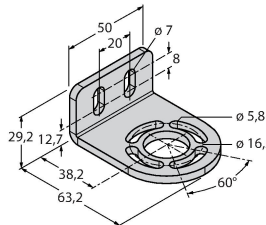

Technische Daten

Elektrischer Anschluss	Steckverbinder, M12 x 1
Aderzahl	8
Umgebungstemperatur	0...+50 °C
Schutzart	IP65
Betriebsspannungsanzeige	LED, grün
Tests/Zulassungen	
Vibrationsfestigkeit	10-55 Hz bei 0,35 mm
Schockprüfung	10 g bei 16 ms (6000 Zyklen)
Zulassungen	CE, cULus listed

Montagezubehör

EZA-MBK-21 3073319
Montagewinkel, schwarz, Stahl,
für EZ-ARRAY und EZ-SCREEN
Standard und Kaskade 14 & 30 mm

EZA-MBK-11 3071470
Montagewinkel, schwarz, Stahl,
für EZ-ARRAY und EZ-SCREEN
Standard und Kaskade 14 & 30 mm

EZA-MBK-12 3071756
Montagewinkel, schwarz, Stahl,
für EZ-ARRAY und EZ-SCREEN
Standard und Kaskade 14 & 30 mm

EZA-MBK-20 3072587
Montagewinkel, schwarz, Stahl,
für EZ-ARRAY und EZ-SCREEN
Standard 14 & 30 mm