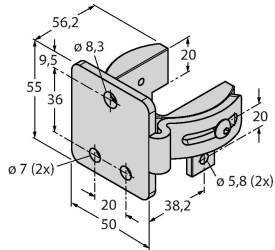

Technische Daten

Elektrischer Anschluss	Steckverbinder, M12 x 1
Aderzahl	8
Umgebungstemperatur	0...+50 °C
Schutzart	IP65
Betriebsspannungsanzeige	LED, grün
Tests/Zulassungen	
Vibrationsfestigkeit	10-55 Hz bei 0,35 mm
Schockprüfung	10 g bei 16 ms (6000 Zyklen)
Zulassungen	CE, cULus listed

Montagezubehör

EZA-MBK-21 3073319
Montagewinkel, schwarz, Stahl,
für EZ-ARRAY und EZ-SCREEN
Standard und Kaskade 14 & 30 mm

EZA-MBK-11 3071470
Montagewinkel, schwarz, Stahl,
für EZ-ARRAY und EZ-SCREEN
Standard und Kaskade 14 & 30 mm

EZA-MBK-12 3071756
Montagewinkel, schwarz, Stahl,
für EZ-ARRAY und EZ-SCREEN
Standard und Kaskade 14 & 30 mm

EZA-MBK-20 3072587
Montagewinkel, schwarz, Stahl,
für EZ-ARRAY und EZ-SCREEN
Standard 14 & 30 mm