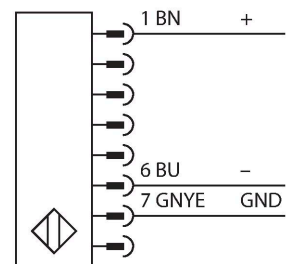

SLSCE30-1200Q8

Personenschutz Lichtvorhang – kaskadierbarer Sender

Merkmale

- Stecker M12 x 1, 8-polig
- Kaskadierbar bis 4 Module
- Schutzart IP65
- Einstellung über DIP-Schalter
- Betriebsspannung 24 VDC +/-15%
- Auflösung 30 mm
- Überwachungsfeldhöhe 1200 mm
- Bei jedem Gerät sind zwei Haltewinkel EZA-MBK-11 im Lieferumfang enthalten, bei Gerätelängen ab 900 mm ein zusätzlicher Haltewinkel EZA-MBK-12
- Personenschutzart Cat 4, PL e nach EN ISO 13849-1:2008
- Typ 4 nach IEC 61496-1,-2
- SIL 3 nach IEC 61508

Technische Daten

Typ	SLSCE30-1200Q8
Ident-No.	3072412
Optische Daten	
Funktion	Lichtvorhang
Lichtart	IR
Wellenlänge	950 nm
Optische Auflösung	30 mm
Reichweite	100...18000 mm
Überwachungsfeldhöhe	1200 mm
Anzahl der Strahlen	80
Mit Mutingfunktion	Nein
Scan Code	Einstellbar
Elektrische Daten	
Betriebsspannung	20...28 VDC
Restwelligkeit	< 10 % U _{ss}
DC Bemessungsbetriebsstrom	≤ 100 mA
Kurzschlusschutz	ja
Verpolungsschutz	ja
Ansprechzeit typisch	< 23 ms
Mit Wiederanlaufsperr	Ja
Ausblendung möglich	Ja
Mechanische Daten	
Bauform	Quader, EZ-Screen
Abmessungen	45 x 36 x 1270 mm
Gehäusewerkstoff	Metall, AL, Gelber Polyester
Linse	Kunststoff, Acryl
Kaskadierbar	Ja

Anschlussbild

Funktionsprinzip

Der hochauflösende Personenschutz-Sicherheitslichtvorhang besteht aus Sender und Empfänger. Da das System optisch synchronisiert wird, ist keine Verdrahtung zwischen der Sende- und Empfangseinheit erforderlich. Die Sicherheitsschaltausgänge des Empfängers werden direkt mit einem Lastrelais verbunden und bewirken den sofortigen Stopp des gefährlichen Maschinenzyklus. Über die zweikanalige Überwachung des Schaltgerätes und den diversitär redundanten Aufbau, bei dem zwei Prozessoren eine gegenseitige Kontrolle bewirken, wird die Personenschutzart Typ 4 nach IEC 61496 erfüllt.