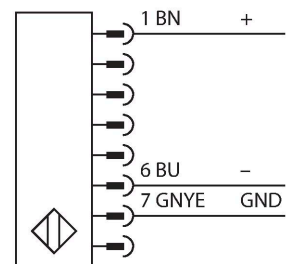

SLSCE14-750Q8

Personenschutz Lichtvorhang – kaskadierbarer Sender

Merkmale

- Stecker M12 x 1, 8-polig
- Kaskadierbar bis 4 Module
- Schutzart IP65
- Einstellung über DIP-Schalter
- Betriebsspannung 24 VDC +/-15%
- Auflösung 14 mm
- Überwachungsfeldhöhe 750 mm
- Bei jedem Gerät sind zwei Haltewinkel EZA-MBK-11 im Lieferumfang enthalten, bei Geräuelängen ab 900 mm ein zusätzlicher Haltewinkel EZA-MBK-12
- Personenschutzart Cat 4, PL e nach EN ISO 13849-1:2008
- Typ 4 nach IEC 61496-1,-2
- SIL 3 nach IEC 61508

Technische Daten

Typ	SLSCE14-750Q8
Ident-No.	3072402
Optische Daten	
Funktion	Lichtvorhang
Lichtart	IR
Wellenlänge	950 nm
Optische Auflösung	14 mm
Reichweite	100...6000 mm
Überwachungsfeldhöhe	750 mm
Anzahl der Strahlen	100
Mit Mutingfunktion	Nein
Scan Code	Einstellbar
Elektrische Daten	
Betriebsspannung	20...28 VDC
Restwelligkeit	< 10 % U _{ss}
DC Bemessungsbetriebsstrom	≤ 100 mA
Kurzschlusschutz	ja
Verpolungsschutz	ja
Ansprechzeit typisch	< 27 ms
Mit Wiederanlaufsperr	Ja
Ausblendung möglich	Ja
Mechanische Daten	
Bauform	Quader, EZ-Screen
Abmessungen	45 x 36 x 821 mm
Gehäusewerkstoff	Metall, AL, Gelber Polyester
Linse	Kunststoff, Acryl
Kaskadierbar	Ja

Anschlussbild

Funktionsprinzip

Der hochauflösende Personenschutz-Sicherheitslichtvorhang besteht aus Sender und Empfänger. Da das System optisch synchronisiert wird, ist keine Verdrahtung zwischen der Sende- und Empfangseinheit erforderlich. Die Sicherheitsschaltausgänge des Empfängers werden direkt mit einem Lastrelais verbunden und bewirken den sofortigen Stopp des gefährlichen Maschinenzyklus. Über die zweikanalige Überwachung des Schaltgerätes und den diversitär redundanten Aufbau, bei dem zwei Prozessoren eine gegenseitige Kontrolle bewirken, wird die Personenschutzart Typ 4 nach IEC 61496 erfüllt.