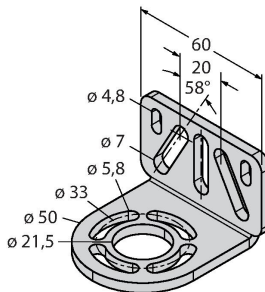

EZA-MBK-20 3072587
Montagewinkel, schwarz, Stahl,
für EZ-ARRAY und EZ-SCREEN
Standard 14 & 30 mm