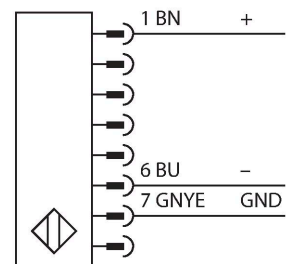

SLSCE14-600Q8

Personenschutz Lichtvorhang – kaskadierbarer Sender

Merkmale

- Stecker M12 x 1, 8-polig
- Kaskadierbar bis 4 Module
- Schutzart IP65
- Einstellung über DIP-Schalter
- Betriebsspannung 24 VDC +/-15%
- Auflösung 14 mm
- Überwachungsfeldhöhe 600 mm
- Bei jedem Gerät sind zwei Haltewinkel EZA-MBK-11 im Lieferumfang enthalten, bei Gerätelängen ab 900 mm ein zusätzlicher Haltewinkel EZA-MBK-12
- Personenschutzart Cat 4, PL e nach EN ISO 13849-1:2008
- Typ 4 nach IEC 61496-1,-2
- SIL 3 nach IEC 61508

Technische Daten

Typ	SLSCE14-600Q8
Ident-No.	3072401
Optische Daten	
Funktion	Lichtvorhang
Lichtart	IR
Wellenlänge	950 nm
Optische Auflösung	14 mm
Reichweite	100...6000 mm
Überwachungsfeldhöhe	600 mm
Anzahl der Strahlen	80
Mit Mutingfunktion	Nein
Scan Code	Einstellbar
Elektrische Daten	
Betriebsspannung	20...28 VDC
Restwelligkeit	< 10 % U _{ss}
DC Bemessungsbetriebsstrom	≤ 100 mA
Kurzschlusschutz	ja
Verpolungsschutz	ja
Ansprechzeit typisch	< 23 ms
Mit Wiederanlaufsperr	Ja
Ausblendung möglich	Ja
Mechanische Daten	
Bauform	Quader, EZ-Screen
Abmessungen	45 x 36 x 671 mm
Gehäusewerkstoff	Metall, AL, Gelber Polyester
Linse	Kunststoff, Acryl
Kaskadierbar	Ja

Anschlussbild

Funktionsprinzip

Der hochauflösende Personenschutz-Sicherheitslichtvorhang besteht aus Sender und Empfänger. Da das System optisch synchronisiert wird, ist keine Verdrahtung zwischen der Sende- und Empfangseinheit erforderlich. Die Sicherheitsschaltausgänge des Empfängers werden direkt mit einem Lastrelais verbunden und bewirken den sofortigen Stopp des gefährlichen Maschinenzyklus. Über die zweikanalige Überwachung des Schaltgerätes und den diversitär redundanten Aufbau, bei dem zwei Prozessoren eine gegenseitige Kontrolle bewirken, wird die Personenschutzart Typ 4 nach IEC 61496 erfüllt.