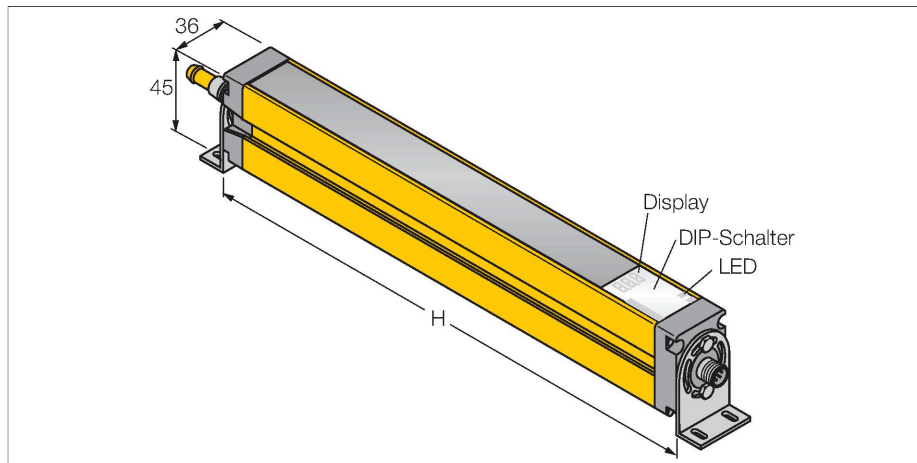

SLSCE14-450Q8

Personenschutz Lichtvorhang – kaskadierbarer Sender

Merkmale

- Stecker M12 x 1, 8-polig
- Kaskadierbar bis 4 Module
- Schutzart IP65
- Einstellung über DIP-Schalter
- Betriebsspannung 24 VDC +/-15%
- Auflösung 14 mm
- Überwachungsfeldhöhe 450 mm
- Bei jedem Gerät sind zwei Haltewinkel EZA-MBK-11 im Lieferumfang enthalten, bei Gerätelängen ab 900 mm ein zusätzlicher Haltewinkel EZA-MBK-12
- Personenschutzart Cat 4, PL e nach EN ISO 13849-1:2008
- Typ 4 nach IEC 61496-1,-2
- SIL 3 nach IEC 61508

Technische Daten

Typ	SLSCE14-450Q8
Ident-No.	3072400
Optische Daten	
Funktion	Lichtvorhang
Lichtart	IR
Wellenlänge	950 nm
Optische Auflösung	14 mm
Reichweite	100...6000 mm
Überwachungsfeldhöhe	450 mm
Anzahl der Strahlen	60
Mit Mutingfunktion	Nein
Scan Code	Einstellbar
Elektrische Daten	
Betriebsspannung	20...28 VDC
Restwelligkeit	< 10 % U _{ss}
DC Bemessungsbetriebsstrom	≤ 100 mA
Kurzschlusschutz	ja
Verpolungsschutz	ja
Ansprechzeit typisch	< 19 ms
Mit Wiederanlaufsperr	Ja
Ausblendung möglich	Ja
Mechanische Daten	
Bauform	Quader, EZ-Screen
Abmessungen	45 x 36 x 522 mm
Gehäusewerkstoff	Metall, AL, Gelber Polyester
Linse	Kunststoff, Acryl
Kaskadierbar	Ja

Anschlussbild

Funktionsprinzip

Der hochauflösende Personenschutz-Sicherheitslichtvorhang besteht aus Sender und Empfänger. Da das System optisch synchronisiert wird, ist keine Verdrahtung zwischen der Sende- und Empfangseinheit erforderlich. Die Sicherheitsschaltausgänge des Empfängers werden direkt mit einem Lastrelais verbunden und bewirken den sofortigen Stopp des gefährlichen Maschinenzyklus. Über die zweikanalige Überwachung des Schaltgerätes und den diversitär redundanten Aufbau, bei dem zwei Prozessoren eine gegenseitige Kontrolle bewirken, wird die Personenschutzart Typ 4 nach IEC 61496 erfüllt.