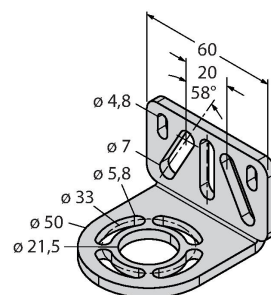

Anschlusszubehör

Maßbild	Typ	Ident-No.	
	QDE-815D	3070883	Anschlussleitung für Sicherheitslichtvorhänge, PVC, gelb, Länge 4.57 m, Kupplung, M12 x 1, 8-polig
	QDE-825D	3070884	Anschlussleitung für Sicherheitslichtvorhänge, PVC, gelb, Länge 7.62 m, Kupplung, M12 x 1, 8-polig
	QDE-850D	3070885	Anschlussleitung für Sicherheitslichtvorhänge, PVC, gelb, Länge 15.3 m, Kupplung, M12 x 1, 8-polig
	QDE-875D	3071466	Anschlussleitung für Sicherheitslichtvorhänge, PVC, gelb, Länge 22.9 m, Kupplung, M12 x 1, 8-polig
	QDE-8100D	3071467	Anschlussleitung für Sicherheitslichtvorhänge, PVC, gelb, Länge 30.5 m, Kupplung, M12 x 1, 8-polig
	DEE2R-81D	3072205	Anschlusskabel, PVC, gelb, Länge: 0.31 m, Kupplung, M12 x 1, 8-polig, auf Stecker, M12 x 1, 8-polig
	DEE2R-83D	3072206	Anschlusskabel, PVC, gelb, Länge: 0.91 m, Kupplung, M12 x 1, 8-polig, auf Stecker, M12 x 1, 8-polig
	DEE2R-88D_	3072635	Anschlusskabel, PVC, gelb, Länge: 2.44 m, Kupplung, M12 x 1, 8-polig, auf Stecker, M12 x 1, 8-polig
	DEE2R-815D	3072207	Anschlusskabel, PVC, gelb, Länge: 4.57 m, Kupplung, M12 x 1, 8-polig, auf Stecker, M12 x 1, 8-polig
	DEE2R-825D	3072208	Anschlusskabel, PVC, gelb, Länge: 7.62 m, Kupplung, M12 x 1, 8-polig, auf Stecker, M12 x 1, 8-polig
	DEE2R-850D	3072209	Anschlusskabel, PVC, gelb, Länge: 15.2 m, Kupplung, M12 x 1, 8-polig, auf Stecker, M12 x 1, 8-polig
	DEE2R-875D	3072210	Anschlusskabel, PVC, gelb, Länge: 22.9 m, Kupplung, M12 x 1, 8-polig, auf Stecker, M12 x 1, 8-polig
	DEE2R-8100D	3072211	Anschlusskabel, PVC, gelb, Länge: 30.5 m, Kupplung, M12 x 1, 8-polig, auf Stecker, M12 x 1, 8-polig
	CSB-M1280M1280	3075375	Y-Verteiler, PVC, gelb mit Stecker, M12 x 1, 8-polig auf 2 x 0.3 m Kabel, PVC, gelb, mit Kupplung, M12 x 1, 8-polig
	CSB-M1281M1281	3073252	Y-Verteiler, PVC, gelb, Länge: 0.3 m mit Stecker, M12 x 1, 8-polig auf 2 x 0.3 m Kabel, PVC, gelb, mit Kupplung, M12 x 1, 8-polig
	CSB-M1288M1281	3073253	Y-Verteiler, PVC, gelb, Länge: 2.5 m mit Stecker, M12 x 1, 8-polig auf 2 x 0.3 m Kabel, PVC, gelb, mit Kupplung, M12 x 1, 8-polig
	CSB-M12815M1281	3073254	Y-Verteiler, PVC, gelb, Länge: 4.6 m mit Stecker, M12 x 1, 8-polig auf 2 x 0.3 m