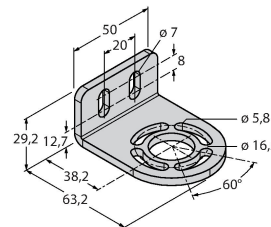

Technische Daten

Elektrischer Anschluss	Steckverbinder, M12 x 1
Aderzahl	8
Umgebungstemperatur	0...+50 °C
Schutzart	IP65
Betriebsspannungsanzeige	LED, grün
Tests/Zulassungen	
Vibrationsfestigkeit	10-55 Hz bei 0,35 mm
Schockprüfung	10 g bei 16 ms (6000 Zyklen)
Zulassungen	CE, cULus listed

Montagezubehör

EZA-MBK-21 **3073319**
Montagewinkel, schwarz, Stahl,
für EZ-ARRAY und EZ-SCREEN
Standard und Kaskade 14 & 30 mm

EZA-MBK-11 **3071470**
Montagewinkel, schwarz, Stahl,
für EZ-ARRAY und EZ-SCREEN
Standard und Kaskade 14 & 30 mm