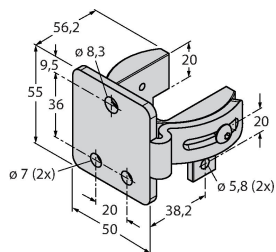

EZA-MBK-12 **3071756**
Montagewinkel, schwarz, Stahl,
für EZ-ARRAY und EZ-SCREEN
Standard und Kaskade 14 & 30 mm