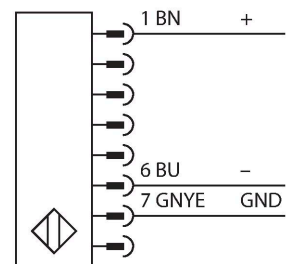

SLSCE14-450Q8

Personenschutz Lichtvorhang – kaskadierbarer Sender

Merkmale

- Stecker M12 x 1, 8-polig
- Kaskadierbar bis 4 Module
- Schutzart IP65
- Einstellung über DIP-Schalter
- Betriebsspannung 24 VDC +/-15%
- Auflösung 14 mm
- Überwachungsfeldhöhe 450 mm
- Bei jedem Gerät sind zwei Haltewinkel EZA-MBK-11 im Lieferumfang enthalten, bei Gerätelängen ab 900 mm ein zusätzlicher Haltewinkel EZA-MBK-12
- Personenschutzart Cat 4, PL e nach EN ISO 13849-1:2008
- Typ 4 nach IEC 61496-1,-2
- SIL 3 nach IEC 61508

Technische Daten

Typ	SLSCE14-450Q8
Ident-No.	3072400
Optische Daten	
Funktion	Lichtvorhang
Lichtart	IR
Wellenlänge	950 nm
Optische Auflösung	14 mm
Reichweite	100...6000 mm
Überwachungsfeldhöhe	450 mm
Anzahl der Strahlen	60
Mit Mutingfunktion	Nein
Scan Code	Einstellbar
Elektrische Daten	
Betriebsspannung	20...28 VDC
Restwelligkeit	< 10 % U _{ss}
DC Bemessungsbetriebsstrom	≤ 100 mA
Kurzschlusschutz	ja
Verpolungsschutz	ja
Ansprechzeit typisch	< 19 ms
Mit Wiederanlaufsperr	Ja
Ausblendung möglich	Ja
Mechanische Daten	
Bauform	Quader, EZ-Screen
Abmessungen	45 x 36 x 522 mm
Gehäusewerkstoff	Metall, AL, Gelber Polyester
Linse	Kunststoff, Acryl
Kaskadierbar	Ja

Anschlussbild

Funktionsprinzip

Der hochauflösende Personenschutz-Sicherheitslichtvorhang besteht aus Sender und Empfänger. Da das System optisch synchronisiert wird, ist keine Verdrahtung zwischen der Sende- und Empfangseinheit erforderlich. Die Sicherheitsschaltausgänge des Empfängers werden direkt mit einem Lastrelais verbunden und bewirken den sofortigen Stopp des gefährlichen Maschinenzyklus. Über die zweikanalige Überwachung des Schaltgerätes und den diversitär redundanten Aufbau, bei dem zwei Prozessoren eine gegenseitige Kontrolle bewirken, wird die Personenschutzart Typ 4 nach IEC 61496 erfüllt.