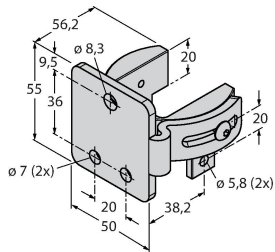

EZA-MBK-12 3071756
Montagewinkel, schwarz, Stahl,
für EZ-ARRAY und EZ-SCREEN
Standard und Kaskade 14 & 30 mm