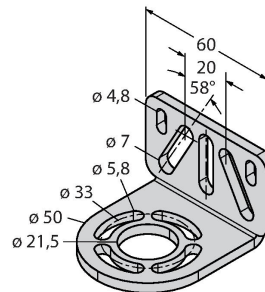

EZA-MBK-20 3072587
Montagewinkel, schwarz, Stahl,
für EZ-ARRAY und EZ-SCREEN
Standard 14 & 30 mm