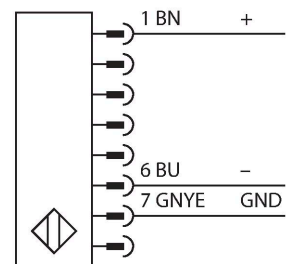

SLSCE14-1800Q8

Personenschutz Lichtvorhang – kaskadierbarer Sender

Merkmale

- Stecker M12 x 1, 8-polig
- Kaskadierbar bis 4 Module
- Schutzart IP65
- Einstellung über DIP-Schalter
- Betriebsspannung 24 VDC +/-15%
- Auflösung 14 mm
- Überwachungsfeldhöhe 1800 mm
- Bei jedem Gerät sind zwei Haltewinkel EZA-MBK-11 im Lieferumfang enthalten, bei Gerätelängen ab 900 mm ein zusätzlicher Haltewinkel EZA-MBK-12
- Personenschutzart Cat 4, PL e nach EN ISO 13849-1:2008
- Typ 4 nach IEC 61496-1,-2
- SIL 3 nach IEC 61508

Technische Daten

Typ	SLSCE14-1800Q8
Ident-No.	3073378
Optische Daten	
Funktion	Lichtvorhang
Lichtart	IR
Wellenlänge	950 nm
Optische Auflösung	14 mm
Reichweite	100...6000 mm
Überwachungsfeldhöhe	1800 mm
Anzahl der Strahlen	240
Mit Mutingfunktion	Nein
Scan Code	Einstellbar
Elektrische Daten	
Betriebsspannung	20...28 VDC
Restwelligkeit	< 10 % U _{ss}
DC Bemessungsbetriebsstrom	≤ 100 mA
Kurzschlusschutz	ja
Verpolungsschutz	ja
Ansprechzeit typisch	< 56 ms
Mit Wiederanlaufsperr	Ja
Ausblendung möglich	Ja
Mechanische Daten	
Bauform	Quader, EZ-Screen
Abmessungen	45 x 36 x 1869 mm
Gehäusewerkstoff	Metall, AL, Gelber Polyester
Linse	Kunststoff, Acryl
Kaskadierbar	Ja

Anschlussbild

Funktionsprinzip

Der hochauflösende Personenschutz-Sicherheitslichtvorhang besteht aus Sender und Empfänger. Da das System optisch synchronisiert wird, ist keine Verdrahtung zwischen der Sende- und Empfangseinheit erforderlich. Die Sicherheitsschaltausgänge des Empfängers werden direkt mit einem Lastrelais verbunden und bewirken den sofortigen Stopp des gefährlichen Maschinenzyklus. Über die zweikanalige Überwachung des Schaltgerätes und den diversitär redundanten Aufbau, bei dem zwei Prozessoren eine gegenseitige Kontrolle bewirken, wird die Personenschutzart Typ 4 nach IEC 61496 erfüllt.