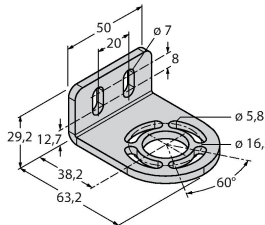

Technische Daten

Elektrischer Anschluss	Steckverbinder, M12 x 1
Aderzahl	8
Umgebungstemperatur	0...+50 °C
Schutzart	IP65
Betriebsspannungsanzeige	LED, grün
Tests/Zulassungen	
Vibrationsfestigkeit	10-55 Hz bei 0,35 mm
Schockprüfung	10 g bei 16 ms (6000 Zyklen)
Zulassungen	CE, cULus listed

Montagezubehör

EZA-MBK-21 3073319
Montagewinkel, schwarz, Stahl,
für EZ-ARRAY und EZ-SCREEN
Standard und Kaskade 14 & 30 mm

EZA-MBK-11 3071470
Montagewinkel, schwarz, Stahl,
für EZ-ARRAY und EZ-SCREEN
Standard und Kaskade 14 & 30 mm