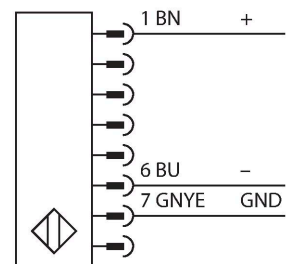

SLSCE14-1500Q8

Personenschutz Lichtvorhang – kaskadierbarer Sender

Merkmale

- Stecker M12 x 1, 8-polig
- Kaskadierbar bis 4 Module
- Schutzart IP65
- Einstellung über DIP-Schalter
- Betriebsspannung 24 VDC +/-15%
- Auflösung 14 mm
- Überwachungsfeldhöhe 1500 mm
- Bei jedem Gerät sind zwei Haltewinkel EZA-MBK-11 im Lieferumfang enthalten, bei Gerätelängen ab 900 mm ein zusätzlicher Haltewinkel EZA-MBK-12
- Personenschutzart Cat 4, PL e nach EN ISO 13849-1:2008
- Typ 4 nach IEC 61496-1,-2
- SIL 3 nach IEC 61508

Technische Daten

Typ	SLSCE14-1500Q8
Ident-No.	3073376
Optische Daten	
Funktion	Lichtvorhang
Lichtart	IR
Wellenlänge	950 nm
Optische Auflösung	14 mm
Reichweite	100...6000 mm
Überwachungsfeldhöhe	1500 mm
Anzahl der Strahlen	200
Mit Mutingfunktion	Nein
Scan Code	Einstellbar
Elektrische Daten	
Betriebsspannung	20...28 VDC
Restwelligkeit	< 10 % U _{ss}
DC Bemessungsbetriebsstrom	≤ 100 mA
Kurzschlusschutz	ja
Verpolungsschutz	ja
Ansprechzeit typisch	< 48 ms
Mit Wiederanlaufsperr	Ja
Ausblendung möglich	Ja
Mechanische Daten	
Bauform	Quader, EZ-Screen
Abmessungen	45 x 36 x 1569 mm
Gehäusewerkstoff	Metall, AL, Gelber Polyester
Linse	Kunststoff, Acryl
Kaskadierbar	Ja

Anschlussbild

Funktionsprinzip

Der hochauflösende Personenschutz-Sicherheitslichtvorhang besteht aus Sender und Empfänger. Da das System optisch synchronisiert wird, ist keine Verdrahtung zwischen der Sende- und Empfangseinheit erforderlich. Die Sicherheitsschaltausgänge des Empfängers werden direkt mit einem Lastrelais verbunden und bewirken den sofortigen Stopp des gefährlichen Maschinenzyklus. Über die zweikanalige Überwachung des Schaltgerätes und den diversitär redundanten Aufbau, bei dem zwei Prozessoren eine gegenseitige Kontrolle bewirken, wird die Personenschutzart Typ 4 nach IEC 61496 erfüllt.