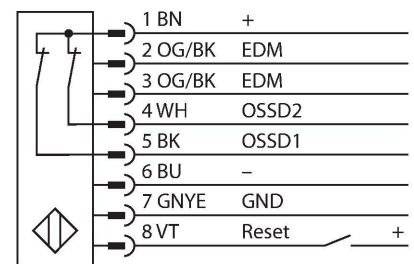

SLPCR25-970P8

Personenschutz Lichtvorhang – Empfänger kaskadierbar

Technische Daten

Typ	SLPCR25-970P8
Ident-No.	3083625
Optische Daten	
Funktion	Lichtvorhang
Optische Auflösung	25 mm
Reichweite	100...7000 mm
Überwachungsfeldhöhe	970 mm
Anzahl der Strahlen	49
Mit Mutingfunktion	Nein
Scan Code	Einstellbar
Elektrische Daten	
Betriebsspannung	20...28 VDC
Restwelligkeit	< 10 % U _{ss}
DC Bemessungsbetriebsstrom	≤ 150 mA
Stromaufnahme unbetätigt	≤ 150 mA
Leerlaufstrom	≤ 275 mA
max. Ausgangsstrom sicherer Ausgang	0.5 mA
Kurzschlusschutz	ja
Verpolungsschutz	ja
Ausgangsfunktion	2 x Öffner, 2 x PNP
Stromausgang	0...500 mA
Anzahl der sicheren Halbleiter-Ausgänge	2
Ansprechzeit typisch	< 15.5 ms
Mit Wiederanlaufsperr	Ja
Ausblendung möglich	Ja

Merkmale

- Kabel mit Steckverbinder, 300 mm, M12x1, 8-polig
- Verbindung zu kaskadierten Teilnehmern über DEE2R-8...
- Schutzart IP65
- Flaches Gehäuse ohne Blindzone
- Einstellung über DIP-Schalter
- Einstellung reduzierter Auflösung
- Blanking Funktion
- Betriebsspannung: 24 VDC ± 15 %
- Auflösung 25 mm
- Überwachungsfeldhöhe 970 mm (L1)
- Personenschutzart Cat 4, PL e nach EN ISO 13849-1:2008
- Typ 4 nach IEC 61496-1,-2
- SIL 3 nach IEC 61508

Anschlussbild

Technische Daten

Mechanische Daten	
Bauform	Quader, EZ-Screen LP
Abmessungen	26 x 28 x 969 mm
Gehäusewerkstoff	Metall, AL, Gelber Polyester
Linse	Kunststoff, Acryl
Kaskadierbar	Ja
Elektrischer Anschluss	Kabel mit Steckverbinder, M12 x 1, 300 m
Aderzahl	8
Umgebungstemperatur	0...+55 °C
Schutzart	IP65
Betriebsspannungsanzeige	LED, grün
Schaltzustandsanzeige	2-Farben-LED, rot
Tests/Zulassungen	
Vibrationsfestigkeit	10-55 Hz bei 0,35 mm
Schockprüfung	10 g bei 16 ms (6000 Zyklen)
Zulassungen	CE, cTUVus, PL e nach EN ISO 13849-1:2008, SIL 3 nach IEC 61508