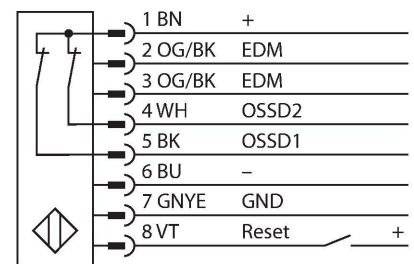

SLPCR25-830P8

Personenschutz Lichtvorhang – Empfänger kaskadierbar

Technische Daten

Typ	SLPCR25-830P8
Ident-No.	3083624
Optische Daten	
Funktion	Lichtvorhang
Optische Auflösung	25 mm
Reichweite	100...7000 mm
Überwachungsfeldhöhe	830 mm
Anzahl der Strahlen	42
Mit Mutingfunktion	Nein
Scan Code	Einstellbar
Elektrische Daten	
Betriebsspannung	20...28 VDC
Restwelligkeit	< 10 % U _{ss}
DC Bemessungsbetriebsstrom	≤ 150 mA
Stromaufnahme unbetätigt	≤ 150 mA
Leerlaufstrom	≤ 275 mA
max. Ausgangsstrom sicherer Ausgang	0.5 mA
Kurzschlusschutz	ja
Verpolungsschutz	ja
Ausgangsfunktion	2 x Öffner, 2 x PNP
Stromausgang	0...500 mA
Anzahl der sicheren Halbleiter-Ausgänge	2
Ansprechzeit typisch	< 14 ms
Mit Wiederanlaufsperr	Ja
Ausblendung möglich	Ja

Merkmale

- Kabel mit Steckverbinder, 300 mm, M12x1, 8-polig
- Verbindung zu kaskadierten Teilnehmern über DEE2R-8...
- Schutzart IP65
- Flaches Gehäuse ohne Blindzone
- Einstellung über DIP-Schalter
- Einstellung reduzierter Auflösung
- Blanking Funktion
- Betriebsspannung: 24 VDC ± 15 %
- Auflösung 25 mm
- Überwachungsfeldhöhe 830 mm (L1)
- Personenschutzart Cat 4, PL e nach EN ISO 13849-1:2008
- Typ 4 nach IEC 61496-1,-2
- SIL 3 nach IEC 61508

Anschlussbild

Technische Daten

Mechanische Daten	
Bauform	Quader, EZ-Screen LP
Abmessungen	26 x 28 x 829 mm
Gehäusewerkstoff	Metall, AL, Gelber Polyester
Linse	Kunststoff, Acryl
Kaskadierbar	Ja
Elektrischer Anschluss	Kabel mit Steckverbinder, M12 x 1, 300 m
Aderzahl	8
Umgebungstemperatur	0...+55 °C
Schutzart	IP65
Betriebsspannungsanzeige	LED, grün
Schaltzustandsanzeige	2-Farben-LED, rot
Tests/Zulassungen	
Vibrationsfestigkeit	10-55 Hz bei 0,35 mm
Schockprüfung	10 g bei 16 ms (6000 Zyklen)
Zulassungen	CE, cTUVus, PL e nach EN ISO 13849-1:2008, SIL 3 nach IEC 61508