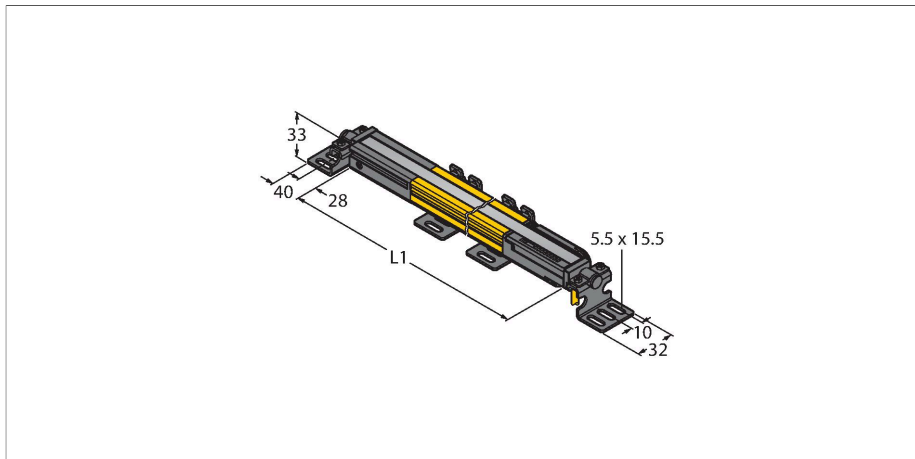

SLPCR25-830P8

Personenschutz Lichtvorhang – Empfänger kaskadierbar

Technische Daten

Typ	SLPCR25-830P8
Ident-No.	3083624
Optische Daten	
Funktion	Lichtvorhang
Optische Auflösung	25 mm
Reichweite	100...7000 mm
Überwachungsfeldhöhe	830 mm
Anzahl der Strahlen	42
Mit Mutingfunktion	Nein
Scan Code	Einstellbar
Elektrische Daten	
Betriebsspannung	20...28 VDC
Restwelligkeit	< 10 % U _{ss}
DC Bemessungsbetriebsstrom	≤ 150 mA
Stromaufnahme unbetätigt	≤ 150 mA
Leerlaufstrom	≤ 275 mA
max. Ausgangsstrom sicherer Ausgang	0.5 mA
Kurzschlusschutz	ja
Verpolungsschutz	ja
Ausgangsfunktion	2 x Öffner, 2 x PNP
Stromausgang	0...500 mA
Anzahl der sicheren Halbleiter-Ausgänge	2
Ansprechzeit typisch	< 14 ms
Mit Wiederanlaufsperr	Ja
Ausblendung möglich	Ja

Merkmale

- Kabel mit Steckverbinder, 300 mm, M12x1, 8-polig
- Verbindung zu kaskadierten Teilnehmern über DEE2R-8...
- Schutzart IP65
- Flaches Gehäuse ohne Blindzone
- Einstellung über DIP-Schalter
- Einstellung reduzierter Auflösung
- Blanking Funktion
- Betriebsspannung: 24 VDC ± 15 %
- Auflösung 25 mm
- Überwachungsfeldhöhe 830 mm (L1)
- Personenschutzart Cat 4, PL e nach EN ISO 13849-1:2008
- Typ 4 nach IEC 61496-1,-2
- SIL 3 nach IEC 61508

Anschlussbild

Technische Daten

Mechanische Daten	
Bauform	Quader, EZ-Screen LP
Abmessungen	26 x 28 x 829 mm
Gehäusewerkstoff	Metall, AL, Gelber Polyester
Linse	Kunststoff, Acryl
Kaskadierbar	Ja
Elektrischer Anschluss	Kabel mit Steckverbinder, M12 x 1, 300 m
Aderzahl	8
Umgebungstemperatur	0...+55 °C
Schutzart	IP65
Betriebsspannungsanzeige	LED, grün
Schaltzustandsanzeige	2-Farben-LED, rot
Tests/Zulassungen	
Vibrationsfestigkeit	10-55 Hz bei 0,35 mm
Schockprüfung	10 g bei 16 ms (6000 Zyklen)
Zulassungen	CE, cTUVus, PL e nach EN ISO 13849-1:2008, SIL 3 nach IEC 61508