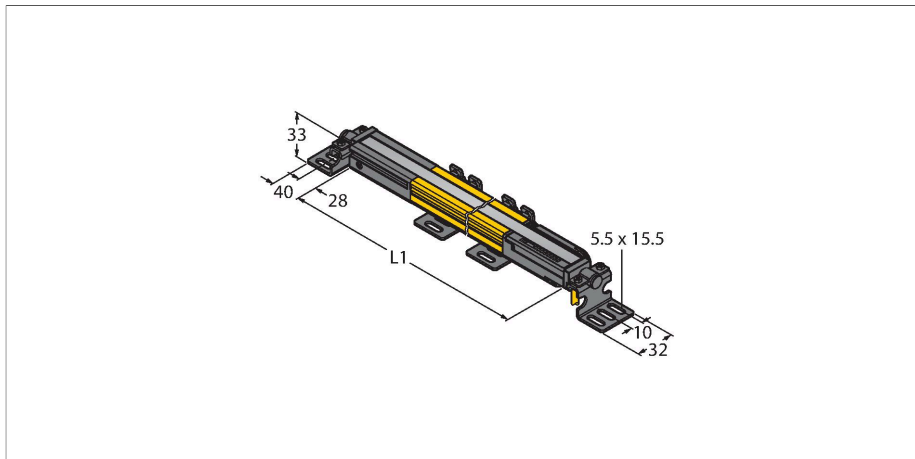

SLPCR25-830

Personenschutz Lichtvorhang – Empfänger kaskadierbar

Technische Daten

Typ	SLPCR25-830
Ident-No.	3083716
Optische Daten	
Funktion	Lichtvorhang
Optische Auflösung	25 mm
Reichweite	100...7000 mm
Überwachungsfeldhöhe	830 mm
Anzahl der Strahlen	42
Mit Mutingfunktion	Nein
Scan Code	Einstellbar
Elektrische Daten	
Betriebsspannung	20...28 VDC
Restwelligkeit	< 10 % U _{ss}
DC Bemessungsbetriebsstrom	≤ 150 mA
Stromaufnahme unbetätigt	≤ 150 mA
Leerlaufstrom	≤ 275 mA
max. Ausgangsstrom sicherer Ausgang	0.5 mA
Kurzschlusschutz	ja
Verpolungsschutz	ja
Ausgangsfunktion	2 x Öffner, 2 x PNP
Stromausgang	0...500 mA
Anzahl der sicheren Halbleiter-Ausgänge	2
Ansprechzeit typisch	< 14 ms
Mit Wiederanlaufsperr	Ja
Ausblendung möglich	Ja

Merkmale

- Elektrischer Anschluss über Steckertyp RDLPE-8 mit offenem Ende oder DELPE-8 mit M12x1 Stecker, 8-polig
- Verbindung zu kaskadierten Teilnehmern über DELPE-1...
- Schutzart IP65
- Flaches Gehäuse ohne Blindzone
- Einstellung über DIP-Schalter
- Einstellung reduzierter Auflösung
- Blanking Funktion
- Betriebsspannung: 24 VDC ± 15 %
- Auflösung 25 mm
- Überwachungsfeldhöhe 830 mm (L1)
- Personenschutzart Cat 4, PL e nach EN ISO 13849-1:2008
- Typ 4 nach IEC 61496-1,-2
- SIL 3 nach IEC 61508

Technische Daten

Mechanische Daten	
Bauform	Quader, EZ-Screen LP
Abmessungen	26 x 28 x 829 mm
Gehäusewerkstoff	Metall, AL, Gelber Polyester
Linse	Kunststoff, Acryl
Kaskadierbar	Ja
Elektrischer Anschluss	Leitungseinführung für Flachstecker
Umgebungstemperatur	0...+55 °C
Schutzart	IP65
Betriebsspannungsanzeige	LED, grün
Schaltzustandsanzeige	2-Farben-LED, rot
Tests/Zulassungen	
Vibrationsfestigkeit	10-55 Hz bei 0,35 mm
Schockprüfung	10 g bei 16 ms (6000 Zyklen)
Zulassungen	CE, cTUVus, PL e nach EN ISO 13849-1:2008, SIL 3 nach IEC 61508