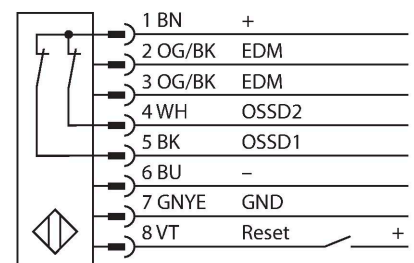

Anschlussbild

Funktionsprinzip

Der hochauflösende Personenschutz-Sicherheitslichtvorhang ohne Blindzone besteht aus Sender und Empfänger. Da das System optisch synchronisiert wird, ist keine Verdrahtung zwischen der Sende- und Empfangseinheit erforderlich. Die