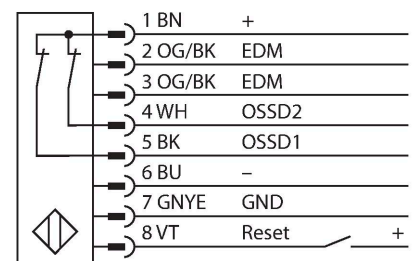

Anschlussbild

Funktionsprinzip

Der hochauflösende Personenschutz-Sicherheitslichtvorhang ohne Blindzone besteht aus Sender und Empfänger. Da das System optisch synchronisiert wird, ist keine Verdrahtung zwischen der Sendeeinheit und Empfangseinheit erforderlich. Die