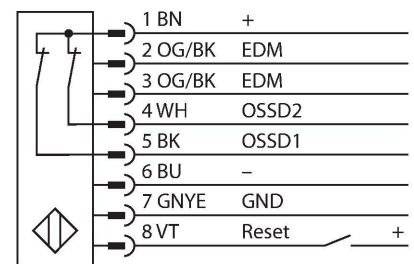

## Personenschutz Lichtvorhang – Empfänger kaskadierbar

### Technische Daten

Typ	SLPCR25-550P8
Ident-No.	3083622
<b>Optische Daten</b>	
Funktion	Lichtvorhang
Optische Auflösung	25 mm
Reichweite	100...7000 mm
Überwachungsfeldhöhe	550 mm
Anzahl der Strahlen	28
Mit Mutingfunktion	Nein
Scan Code	Einstellbar
<b>Elektrische Daten</b>	
Betriebsspannung	20...28 VDC
Restwelligkeit	< 10 % U <sub>ss</sub>
DC Bemessungsbetriebsstrom	≤ 150 mA
Stromaufnahme unbetätigt	≤ 150 mA
Leerlaufstrom	≤ 275 mA
max. Ausgangsstrom sicherer Ausgang	0.5 mA
Kurzschlusschutz	ja
Verpolungsschutz	ja
Ausgangsfunktion	2 x Öffner, 2 x PNP
Stromausgang	0...500 mA
Anzahl der sicheren Halbleiter-Ausgänge	2
Ansprechzeit typisch	< 11 ms
Mit Wiederanlaufsperr	Ja
Ausblendung möglich	Ja

### Merkmale

- Kabel mit Steckverbinder, 300 mm, M12x1, 8-polig
- Verbindung zu kaskadierten Teilnehmern über DEE2R-8...
- Schutzart IP65
- Flaches Gehäuse ohne Blindzone
- Einstellung über DIP-Schalter
- Einstellung reduzierter Auflösung
- Blanking Funktion
- Betriebsspannung: 24 VDC ± 15 %
- Auflösung 25 mm
- Überwachungsfeldhöhe 550 mm (L1)
- Personenschutzart Cat 4, PL e nach EN ISO 13849-1:2008
- Typ 4 nach IEC 61496-1,-2
- SIL 3 nach IEC 61508

## Technische Daten

Mechanische Daten	
Bauform	Quader, EZ-Screen LP
Abmessungen	26 x 28 x 549 mm
Gehäusewerkstoff	Metall, AL, Gelber Polyester
Linse	Kunststoff, Acryl
Kaskadierbar	Ja
Elektrischer Anschluss	Kabel mit Steckverbinder, M12 x 1, 300 m
Aderzahl	8
Umgebungstemperatur	0...+55 °C
Schutzart	IP65
Betriebsspannungsanzeige	LED, grün
Schaltzustandsanzeige	2-Farben-LED, rot
Tests/Zulassungen	
Vibrationsfestigkeit	10-55 Hz bei 0,35 mm
Schockprüfung	10 g bei 16 ms (6000 Zyklen)
Zulassungen	CE, cTUVus, PL e nach EN ISO 13849-1:2008, SIL 3 nach IEC 61508