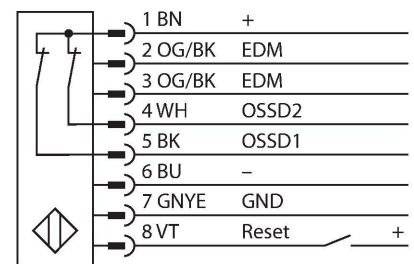

## Personenschutz Lichtvorhang – Empfänger kaskadierbar

### Technische Daten

Typ	SLPCR25-1670P8
Ident-No.	3083630
<b>Optische Daten</b>	
Funktion	Lichtvorhang
Optische Auflösung	25 mm
Reichweite	100...7000 mm
Überwachungsfeldhöhe	1670 mm
Anzahl der Strahlen	84
Mit Mutingfunktion	Nein
Scan Code	Einstellbar
<b>Elektrische Daten</b>	
Betriebsspannung	20...28 VDC
Restwelligkeit	< 10 % U <sub>ss</sub>
DC Bemessungsbetriebsstrom	≤ 150 mA
Stromaufnahme unbetätigt	≤ 150 mA
Leerlaufstrom	≤ 275 mA
max. Ausgangsstrom sicherer Ausgang	0.5 mA
Kurzschlusschutz	ja
Verpolungsschutz	ja
Ausgangsfunktion	2 x Öffner, 2 x PNP
Stromausgang	0...500 mA
Anzahl der sicheren Halbleiter-Ausgänge	2
Ansprechzeit typisch	< 22.5 ms
Mit Wiederanlaufsperr	Ja
Ausblendung möglich	Ja

### Merkmale

- Kabel mit Steckverbinder, 300 mm, M12x1, 8-polig
- Verbindung zu kaskadierten Teilnehmern über DEE2R-8...
- Schutzart IP65
- Flaches Gehäuse ohne Blindzone
- Einstellung über DIP-Schalter
- Einstellung reduzierter Auflösung
- Blanking Funktion
- Betriebsspannung: 24 VDC ± 15 %
- Auflösung 25 mm
- Überwachungsfeldhöhe 1670 mm (L1)
- Personenschutzart Cat 4, PL e nach EN ISO 13849-1:2008
- Typ 4 nach IEC 61496-1,-2
- SIL 3 nach IEC 61508

## Technische Daten

Mechanische Daten	
Bauform	Quader, EZ-Screen LP
Abmessungen	26 x 28 x 1667 mm
Gehäusewerkstoff	Metall, AL, Gelber Polyester
Linse	Kunststoff, Acryl
Kaskadierbar	Ja
Elektrischer Anschluss	Kabel mit Steckverbinder, M12 x 1, 300 m
Aderzahl	8
Umgebungstemperatur	0...+55 °C
Schutzart	IP65
Betriebsspannungsanzeige	LED, grün
Schaltzustandsanzeige	2-Farben-LED, rot
Tests/Zulassungen	
Vibrationsfestigkeit	10-55 Hz bei 0,35 mm
Schockprüfung	10 g bei 16 ms (6000 Zyklen)
Zulassungen	CE, cTUVus, PL e nach EN ISO 13849-1:2008, SIL 3 nach IEC 61508