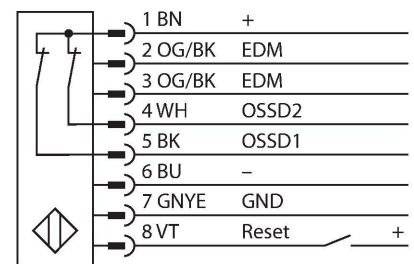

SLPCR25-1530P8

Personenschutz Lichtvorhang – Empfänger kaskadierbar

Technische Daten

Typ	SLPCR25-1530P8
Ident-No.	3083629
Optische Daten	
Funktion	Lichtvorhang
Optische Auflösung	25 mm
Reichweite	100...7000 mm
Überwachungsfeldhöhe	1530 mm
Anzahl der Strahlen	77
Mit Mutingfunktion	Nein
Scan Code	Einstellbar
Elektrische Daten	
Betriebsspannung	20...28 VDC
Restwelligkeit	< 10 % U _{ss}
DC Bemessungsbetriebsstrom	≤ 150 mA
Stromaufnahme unbetätigt	≤ 150 mA
Leerlaufstrom	≤ 275 mA
max. Ausgangsstrom sicherer Ausgang	0.5 mA
Kurzschlusschutz	ja
Verpolungsschutz	ja
Ausgangsfunktion	2 x Öffner, 2 x PNP
Stromausgang	0...500 mA
Anzahl der sicheren Halbleiter-Ausgänge	2
Ansprechzeit typisch	< 21 ms
Mit Wiederanlaufsperr	Ja
Ausblendung möglich	Ja

Merkmale

- Kabel mit Steckverbinder, 300 mm, M12x1, 8-polig
- Verbindung zu kaskadierten Teilnehmern über DEE2R-8...
- Schutzart IP65
- Flaches Gehäuse ohne Blindzone
- Einstellung über DIP-Schalter
- Einstellung reduzierter Auflösung
- Blanking Funktion
- Betriebsspannung: 24 VDC ± 15 %
- Auflösung 25 mm
- Überwachungsfeldhöhe 1530 mm (L1)
- Personenschutzart Cat 4, PL e nach EN ISO 13849-1:2008
- Typ 4 nach IEC 61496-1,-2
- SIL 3 nach IEC 61508

Anschlussbild

Technische Daten

Mechanische Daten	
Bauform	Quader, EZ-Screen LP
Abmessungen	26 x 28 x 1528 mm
Gehäusewerkstoff	Metall, AL, Gelber Polyester
Linse	Kunststoff, Acryl
Kaskadierbar	Ja
Elektrischer Anschluss	Kabel mit Steckverbinder, M12 x 1, 300 m
Aderzahl	8
Umgebungstemperatur	0...+55 °C
Schutzart	IP65
Betriebsspannungsanzeige	LED, grün
Schaltzustandsanzeige	2-Farben-LED, rot
Tests/Zulassungen	
Vibrationsfestigkeit	10-55 Hz bei 0,35 mm
Schockprüfung	10 g bei 16 ms (6000 Zyklen)
Zulassungen	CE, cTUVus, PL e nach EN ISO 13849-1:2008, SIL 3 nach IEC 61508