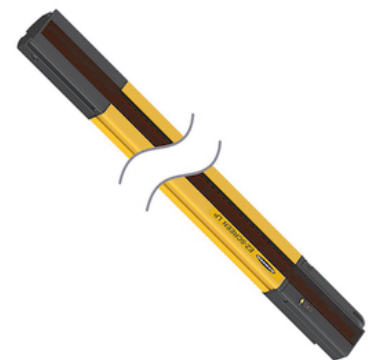

## Personenschutz Lichtvorhang – Empfänger kaskadierbar

### Technische Daten

Typ	SLPCR25-1110P8
Ident-No.	3083626
<b>Optische Daten</b>	
Funktion	Lichtvorhang
Optische Auflösung	25 mm
Reichweite	100...7000 mm
Überwachungsfeldhöhe	1110 mm
Anzahl der Strahlen	56
Mit Mutingfunktion	Nein
Scan Code	Einstellbar
<b>Elektrische Daten</b>	
Betriebsspannung	20...28 VDC
Restwelligkeit	< 10 % $U_{ss}$
DC Bemessungsbetriebsstrom	≤ 150 mA
Stromaufnahme unbetätigt	≤ 150 mA
Leerlaufstrom	≤ 275 mA
max. Ausgangsstrom sicherer Ausgang	0.5 mA
Kurzschlusschutz	ja
Verpolungsschutz	ja
Ausgangsfunktion	2 x Öffner, 2 x PNP
Stromausgang	0...500 mA
Anzahl der sicheren Halbleiter-Ausgänge	2
Ansprechzeit typisch	< 17 ms
Mit Wiederanlaufsperr	Ja
Ausblendung möglich	Ja

### Merkmale

- Kabel mit Steckverbinder, 300 mm, M12x1, 8-polig
- Verbindung zu kaskadierten Teilnehmern über DEE2R-8...
- Schutzart IP65
- Flaches Gehäuse ohne Blindzone
- Einstellung über DIP-Schalter
- Einstellung reduzierter Auflösung
- Blanking Funktion
- Betriebsspannung: 24 VDC ± 15 %
- Auflösung 25 mm
- Überwachungsfeldhöhe 1110 mm (L1)
- Personenschutzart Cat 4, PL e nach EN ISO 13849-1:2008
- Typ 4 nach IEC 61496-1,-2
- SIL 3 nach IEC 61508

## Funktionsprinzip

Der hochauflösende Personenschutz-Sicherheitslichtvorhang ohne Blindzone besteht aus Sender und Empfänger. Da das System optisch synchronisiert wird, ist keine Verdrahtung zwischen der Sende- und Empfangseinheit erforderlich. Die Sicherheitsschaltausgänge des Empfängers werden direkt mit einem Lastrelais (z. B. IM-T-9A) verbunden und bewirken den sofortigen Stopp des gefährlichen Maschinenzyklus. Über die zweikanalige Überwachung des Schaltgerätes und den diversitär redundanten Aufbau, bei dem zwei Prozessoren eine gegenseitige Kontrolle bewirken, wird die Personenschutzart PLe nach ISO 13849-1 erfüllt.