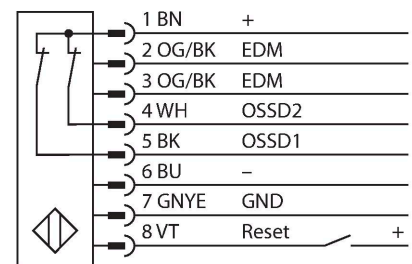

## Personenschutz Lichtvorhang – Empfänger kaskadierbar

### Technische Daten

Typ	SLPCR25-1110P8
Ident-No.	3083626
<b>Optische Daten</b>	
Funktion	Lichtvorhang
Optische Auflösung	25 mm
Reichweite	100...7000 mm
Überwachungsfeldhöhe	1110 mm
Anzahl der Strahlen	56
Mit Mutingfunktion	Nein
Scan Code	Einstellbar
<b>Elektrische Daten</b>	
Betriebsspannung	20...28 VDC
Restwelligkeit	< 10 % $U_{ss}$
DC Bemessungsbetriebsstrom	≤ 150 mA
Stromaufnahme unbetätigt	≤ 150 mA
Leerlaufstrom	≤ 275 mA
max. Ausgangsstrom sicherer Ausgang	0.5 mA
Kurzschlusschutz	ja
Verpolungsschutz	ja
Ausgangsfunktion	2 x Öffner, 2 x PNP
Stromausgang	0...500 mA
Anzahl der sicheren Halbleiter-Ausgänge	2
Ansprechzeit typisch	< 17 ms
Mit Wiederanlaufsperr	Ja
Ausblendung möglich	Ja

### Merkmale

- Kabel mit Steckverbinder, 300 mm, M12x1, 8-polig
- Verbindung zu kaskadierten Teilnehmern über DEE2R-8...
- Schutzart IP65
- Flaches Gehäuse ohne Blindzone
- Einstellung über DIP-Schalter
- Einstellung reduzierter Auflösung
- Blanking Funktion
- Betriebsspannung: 24 VDC ± 15 %
- Auflösung 25 mm
- Überwachungsfeldhöhe 1110 mm (L1)
- Personenschutzart Cat 4, PL e nach EN ISO 13849-1:2008
- Typ 4 nach IEC 61496-1,-2
- SIL 3 nach IEC 61508

## Technische Daten

Mechanische Daten	
Bauform	Quader, EZ-Screen LP
Abmessungen	26 x 28 x 1108 mm
Gehäusewerkstoff	Metall, AL, Gelber Polyester
Linse	Kunststoff, Acryl
Kaskadierbar	Ja
Elektrischer Anschluss	Kabel mit Steckverbinder, M12 x 1, 300 m
Aderzahl	8
Umgebungstemperatur	0...+55 °C
Schutzart	IP65
Betriebsspannungsanzeige	LED, grün
Schaltzustandsanzeige	2-Farben-LED, rot
Tests/Zulassungen	
Vibrationsfestigkeit	10-55 Hz bei 0,35 mm
Schockprüfung	10 g bei 16 ms (6000 Zyklen)
Zulassungen	CE, cTUVus, PL e nach EN ISO 13849-1:2008, SIL 3 nach IEC 61508