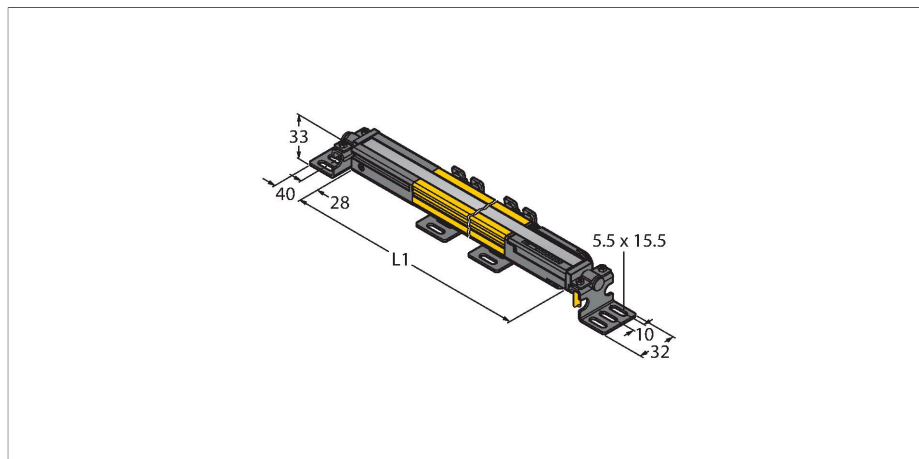

## Personenschutz Lichtvorhang – Empfänger kaskadierbar

### Technische Daten

Typ	SLPCR25-1110P8
Ident-No.	3083626
<b>Optische Daten</b>	
Funktion	Lichtvorhang
Optische Auflösung	25 mm
Reichweite	100...7000 mm
Überwachungsfeldhöhe	1110 mm
Anzahl der Strahlen	56
Mit Mutingfunktion	Nein
Scan Code	Einstellbar
<b>Elektrische Daten</b>	
Betriebsspannung	20...28 VDC
Restwelligkeit	< 10 % $U_{ss}$
DC Bemessungsbetriebsstrom	≤ 150 mA
Stromaufnahme unbetätigt	≤ 150 mA
Leerlaufstrom	≤ 275 mA
max. Ausgangsstrom sicherer Ausgang	0.5 mA
Kurzschlusschutz	ja
Verpolungsschutz	ja
Ausgangsfunktion	2 x Öffner, 2 x PNP
Stromausgang	0...500 mA
Anzahl der sicheren Halbleiter-Ausgänge	2
Ansprechzeit typisch	< 17 ms
Mit Wiederanlaufsperr	Ja
Ausblendung möglich	Ja

### Merkmale

- Kabel mit Steckverbinder, 300 mm, M12x1, 8-polig
- Verbindung zu kaskadierten Teilnehmern über DEE2R-8...
- Schutzart IP65
- Flaches Gehäuse ohne Blindzone
- Einstellung über DIP-Schalter
- Einstellung reduzierter Auflösung
- Blanking Funktion
- Betriebsspannung: 24 VDC ± 15 %
- Auflösung 25 mm
- Überwachungsfeldhöhe 1110 mm (L1)
- Personenschutzart Cat 4, PL e nach EN ISO 13849-1:2008
- Typ 4 nach IEC 61496-1,-2
- SIL 3 nach IEC 61508

## Technische Daten

Mechanische Daten	
Bauform	Quader, EZ-Screen LP
Abmessungen	26 x 28 x 1108 mm
Gehäusewerkstoff	Metall, AL, Gelber Polyester
Linse	Kunststoff, Acryl
Kaskadierbar	Ja
Elektrischer Anschluss	Kabel mit Steckverbinder, M12 x 1, 300 m
Aderzahl	8
Umgebungstemperatur	0...+55 °C
Schutzart	IP65
Betriebsspannungsanzeige	LED, grün
Schaltzustandsanzeige	2-Farben-LED, rot
Tests/Zulassungen	
Vibrationsfestigkeit	10-55 Hz bei 0,35 mm
Schockprüfung	10 g bei 16 ms (6000 Zyklen)
Zulassungen	CE, cTUVus, PL e nach EN ISO 13849-1:2008, SIL 3 nach IEC 61508