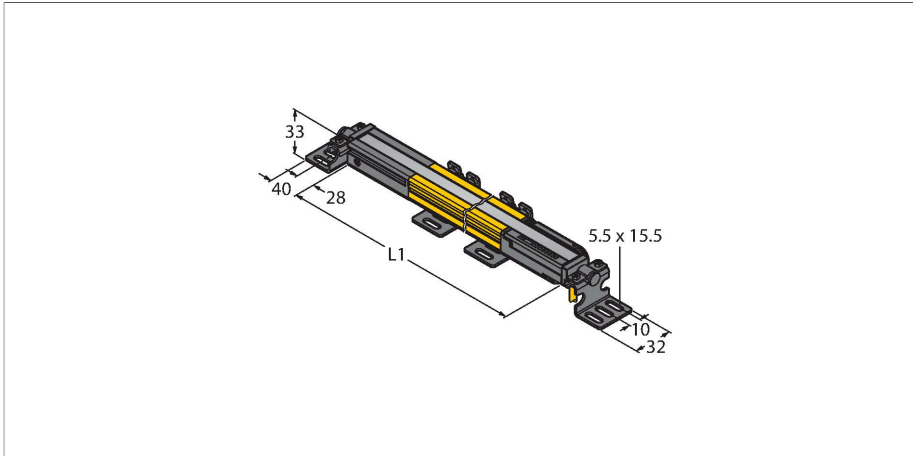

SLPCR14-970

Personenschutz Lichtvorhang – Empfänger kaskadierbar

Technische Daten

Typ	SLPCR14-970
Ident-No.	3083695
Optische Daten	
Funktion	Lichtvorhang
Optische Auflösung	14 mm
Reichweite	100...7000 mm
Überwachungsfeldhöhe	970 mm
Anzahl der Strahlen	97
Mit Mutingfunktion	Nein
Scan Code	Einstellbar
Elektrische Daten	
Betriebsspannung	20...28 VDC
Restwelligkeit	< 10 % U _{ss}
DC Bemessungsbetriebsstrom	≤ 150 mA
Stromaufnahme unbetätigt	≤ 150 mA
Leerlaufstrom	≤ 275 mA
max. Ausgangsstrom sicherer Ausgang	0.5 mA
Kurzschlusschutz	ja
Verpolungsschutz	ja
Ausgangsfunktion	2 x Öffner, 2 x PNP
Stromausgang	0...500 mA
Anzahl der sicheren Halbleiter-Ausgänge	2
Ansprechzeit typisch	< 25.5 ms
Mit Wiederanlaufsperr	Ja
Ausblendung möglich	Ja

Merkmale

- Elektrischer Anschluss über Steckertyp RDLPE-8 mit offenem Ende oder DELPE-8 mit M12x1 Stecker, 8-polig
- Verbindung zu kaskadierten Teilnehmern über DELPE-1...
- Schutzart IP65
- Flaches Gehäuse ohne Blindzone
- Einstellung über DIP-Schalter
- Einstellung reduzierter Auflösung
- Blanking Funktion
- Betriebsspannung: 24 VDC ± 15 %
- Auflösung 14 mm
- Überwachungsfeldhöhe 970 mm (L1)
- Personenschutzart Cat 4, PL e nach EN ISO 13849-1:2008
- Typ 4 nach IEC 61496-1,-2
- SIL 3 nach IEC 61508

Technische Daten

Mechanische Daten	
Bauform	Quader, EZ-Screen LP
Abmessungen	26 x 28 x 969 mm
Gehäusewerkstoff	Metall, AL, Gelber Polyester
Linse	Kunststoff, Acryl
Kaskadierbar	Ja
Elektrischer Anschluss	Leitungseinführung für Flachstecker
Umgebungstemperatur	0...+55 °C
Schutzart	IP65
Betriebsspannungsanzeige	LED, grün
Schaltzustandsanzeige	2-Farben-LED, rot
Tests/Zulassungen	
Vibrationsfestigkeit	10-55 Hz bei 0,35 mm
Schockprüfung	10 g bei 16 ms (6000 Zyklen)
Zulassungen	CE, cTUVus, PL e nach EN ISO 13849-1:2008, SIL 3 nach IEC 61508