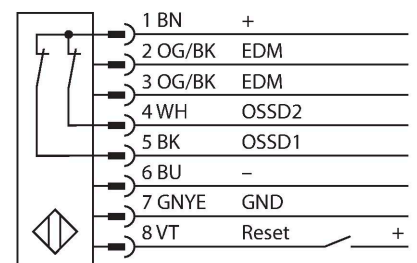

Anschlussbild

Funktionsprinzip

Der hochauflösende Personenschutz-Sicherheitslichtvorhang ohne Blindzone besteht aus Sender und Empfänger. Da das System optisch synchronisiert wird, ist keine Verdrahtung zwischen der Sende- und Empfangseinheit erforderlich. Die