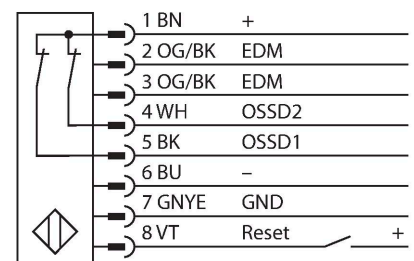

Anschlussbild

Funktionsprinzip

Der hochauflösende Personenschutz-Sicherheitslichtvorhang ohne Blindzone besteht aus Sender und Empfänger. Da das System optisch synchronisiert wird, ist keine Verdrahtung zwischen der Sendeeinheit und Empfangseinheit erforderlich. Die