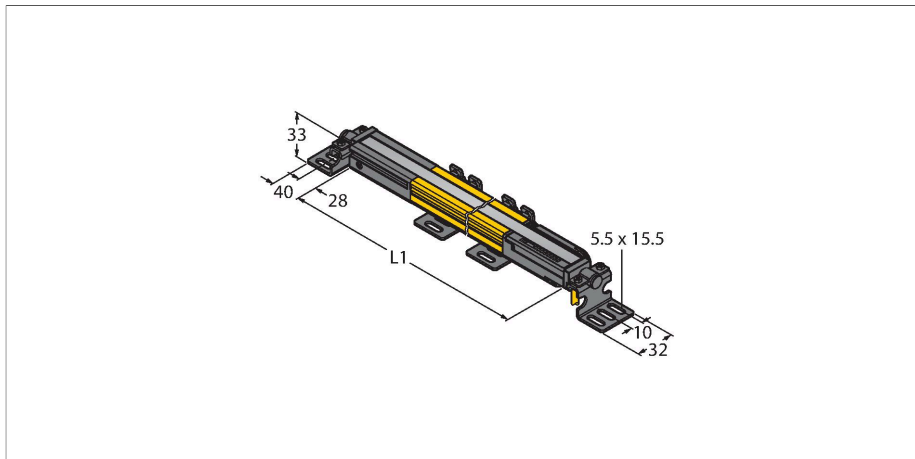

## Personenschutz Lichtvorhang – Empfänger kaskadierbar

### Technische Daten

Typ	SLPCR14-550P8
Ident-No.	3083600
<b>Optische Daten</b>	
Funktion	Lichtvorhang
Optische Auflösung	14 mm
Reichweite	100...7000 mm
Überwachungsfeldhöhe	550 mm
Anzahl der Strahlen	55
Mit Mutingfunktion	Nein
Scan Code	Einstellbar
<b>Elektrische Daten</b>	
Betriebsspannung	20...28 VDC
Restwelligkeit	< 10 % U <sub>ss</sub>
DC Bemessungsbetriebsstrom	≤ 150 mA
Stromaufnahme unbetätigt	≤ 150 mA
Leerlaufstrom	≤ 275 mA
max. Ausgangsstrom sicherer Ausgang	0.5 mA
Kurzschlusschutz	ja
Verpolungsschutz	ja
Ausgangsfunktion	2 x Öffner, 2 x PNP
Stromausgang	0...500 mA
Anzahl der sicheren Halbleiter-Ausgänge	2
Ansprechzeit typisch	< 16.5 ms
Mit Wiederanlaufsperr	Ja
Ausblendung möglich	Ja

### Merkmale

- Kabel mit Steckverbinder, 300 mm, M12x1, 8-polig
- Verbindung zu kaskadierten Teilnehmern über DEE2R-8...
- Schutzart IP65
- Flaches Gehäuse ohne Blindzone
- Einstellung über DIP-Schalter
- Einstellung reduzierter Auflösung
- Blanking Funktion
- Betriebsspannung: 24 VDC ± 15 %
- Auflösung 14 mm
- Überwachungsfeldhöhe 550 mm (L1)
- Personenschutzart Cat 4, PL e nach EN ISO 13849-1:2008
- Typ 4 nach IEC 61496-1,-2
- SIL 3 nach IEC 61508

## Technische Daten

Mechanische Daten	
Bauform	Quader, EZ-Screen LP
Abmessungen	26 x 28 x 549 mm
Gehäusewerkstoff	Metall, AL, Gelber Polyester
Linse	Kunststoff, Acryl
Kaskadierbar	Ja
Elektrischer Anschluss	Kabel mit Steckverbinder, M12 x 1, 300 m
Aderzahl	8
Umgebungstemperatur	0...+55 °C
Schutzart	IP65
Betriebsspannungsanzeige	LED, grün
Schaltzustandsanzeige	2-Farben-LED, rot
Tests/Zulassungen	
Vibrationsfestigkeit	10-55 Hz bei 0,35 mm
Schockprüfung	10 g bei 16 ms (6000 Zyklen)
Zulassungen	CE, cTUVus, PL e nach EN ISO 13849-1:2008, SIL 3 nach IEC 61508