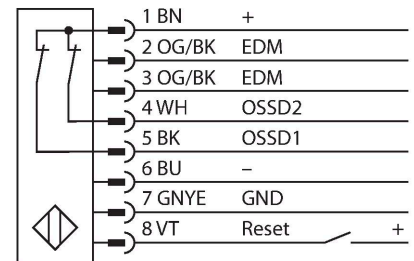

## Personenschutz Lichtvorhang – Empfänger kaskadierbar

### Technische Daten

Typ	SLPCR14-550P8
Ident-No.	3083600
<b>Optische Daten</b>	
Funktion	Lichtvorhang
Optische Auflösung	14 mm
Reichweite	100...7000 mm
Überwachungsfeldhöhe	550 mm
Anzahl der Strahlen	55
Mit Mutingfunktion	Nein
Scan Code	Einstellbar
<b>Elektrische Daten</b>	
Betriebsspannung	20...28 VDC
Restwelligkeit	< 10 % U <sub>ss</sub>
DC Bemessungsbetriebsstrom	≤ 150 mA
Stromaufnahme unbetätigt	≤ 150 mA
Leerlaufstrom	≤ 275 mA
max. Ausgangsstrom sicherer Ausgang	0.5 mA
Kurzschlusschutz	ja
Verpolungsschutz	ja
Ausgangsfunktion	2 x Öffner, 2 x PNP
Stromausgang	0...500 mA
Anzahl der sicheren Halbleiter-Ausgänge	2
Ansprechzeit typisch	< 16.5 ms
Mit Wiederanlaufsperr	Ja
Ausblendung möglich	Ja

### Merkmale

- Kabel mit Steckverbinder, 300 mm, M12x1, 8-polig
- Verbindung zu kaskadierten Teilnehmern über DEE2R-8...
- Schutzart IP65
- Flaches Gehäuse ohne Blindzone
- Einstellung über DIP-Schalter
- Einstellung reduzierter Auflösung
- Blanking Funktion
- Betriebsspannung: 24 VDC ± 15 %
- Auflösung 14 mm
- Überwachungsfeldhöhe 550 mm (L1)
- Personenschutzart Cat 4, PL e nach EN ISO 13849-1:2008
- Typ 4 nach IEC 61496-1,-2
- SIL 3 nach IEC 61508

## Technische Daten

Mechanische Daten	
Bauform	Quader, EZ-Screen LP
Abmessungen	26 x 28 x 549 mm
Gehäusewerkstoff	Metall, AL, Gelber Polyester
Linse	Kunststoff, Acryl
Kaskadierbar	Ja
Elektrischer Anschluss	Kabel mit Steckverbinder, M12 x 1, 300 m
Aderzahl	8
Umgebungstemperatur	0...+55 °C
Schutzart	IP65
Betriebsspannungsanzeige	LED, grün
Schaltzustandsanzeige	2-Farben-LED, rot
Tests/Zulassungen	
Vibrationsfestigkeit	10-55 Hz bei 0,35 mm
Schockprüfung	10 g bei 16 ms (6000 Zyklen)
Zulassungen	CE, cTUVus, PL e nach EN ISO 13849-1:2008, SIL 3 nach IEC 61508