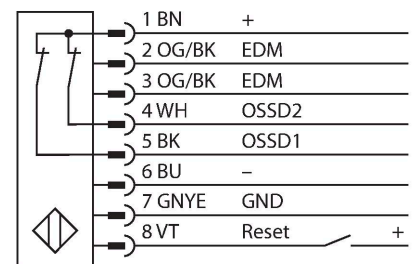

SLPCR14-1810P8

Personenschutz Lichtvorhang – Empfänger kaskadierbar

Technische Daten

Typ	SLPCR14-1810P8
Ident-No.	3083609
Optische Daten	
Funktion	Lichtvorhang
Optische Auflösung	14 mm
Reichweite	100...7000 mm
Überwachungsfeldhöhe	1810 mm
Anzahl der Strahlen	181
Mit Mutingfunktion	Nein
Scan Code	Einstellbar
Elektrische Daten	
Betriebsspannung	20...28 VDC
Restwelligkeit	< 10 % U _{ss}
DC Bemessungsbetriebsstrom	≤ 150 mA
Stromaufnahme unbetätigt	≤ 150 mA
Leerlaufstrom	≤ 275 mA
max. Ausgangsstrom sicherer Ausgang	0.5 mA
Kurzschlusschutz	ja
Verpolungsschutz	ja
Ausgangsfunktion	2 x Öffner, 2 x PNP
Stromausgang	0...500 mA
Anzahl der sicheren Halbleiter-Ausgänge	2
Ansprechzeit typisch	< 43.5 ms
Mit Wiederanlaufsperr	Ja
Ausblendung möglich	Ja

Merkmale

- Kabel mit Steckverbinder, 300 mm, M12x1, 8-polig
- Verbindung zu kaskadierten Teilnehmern über DEE2R-8...
- Schutzart IP65
- Flaches Gehäuse ohne Blindzone
- Einstellung über DIP-Schalter
- Einstellung reduzierter Auflösung
- Blanking Funktion
- Betriebsspannung: 24 VDC ± 15 %
- Auflösung 14 mm
- Überwachungsfeldhöhe 1810 mm (L1)
- Personenschutzart Cat 4, PL e nach EN ISO 13849-1:2008
- Typ 4 nach IEC 61496-1,-2
- SIL 3 nach IEC 61508

Anschlussbild

Technische Daten

Mechanische Daten	
Bauform	Quader, EZ-Screen LP
Abmessungen	26 x 28 x 1807 mm
Gehäusewerkstoff	Metall, AL, Gelber Polyester
Linse	Kunststoff, Acryl
Kaskadierbar	Ja
Elektrischer Anschluss	Kabel mit Steckverbinder, M12 x 1, 300 m
Aderzahl	8
Umgebungstemperatur	0...+55 °C
Schutzart	IP65
Betriebsspannungsanzeige	LED, grün
Schaltzustandsanzeige	2-Farben-LED, rot
Tests/Zulassungen	
Vibrationsfestigkeit	10-55 Hz bei 0,35 mm
Schockprüfung	10 g bei 16 ms (6000 Zyklen)
Zulassungen	CE, cTUVus, PL e nach EN ISO 13849-1:2008, SIL 3 nach IEC 61508