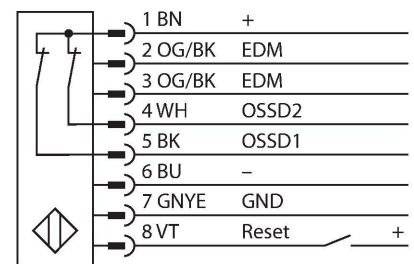

SLPCR14-1670P8

Personenschutz Lichtvorhang – Empfänger kaskadierbar

Technische Daten

Typ	SLPCR14-1670P8
Ident-No.	3083608
Optische Daten	
Funktion	Lichtvorhang
Optische Auflösung	14 mm
Reichweite	100...7000 mm
Überwachungsfeldhöhe	1670 mm
Anzahl der Strahlen	167
Mit Mutingfunktion	Nein
Scan Code	Einstellbar
Elektrische Daten	
Betriebsspannung	20...28 VDC
Restwelligkeit	< 10 % U _{ss}
DC Bemessungsbetriebsstrom	≤ 150 mA
Stromaufnahme unbetätigt	≤ 150 mA
Leerlaufstrom	≤ 275 mA
max. Ausgangsstrom sicherer Ausgang	0.5 mA
Kurzschlusschutz	ja
Verpolungsschutz	ja
Ausgangsfunktion	2 x Öffner, 2 x PNP
Stromausgang	0...500 mA
Anzahl der sicheren Halbleiter-Ausgänge	2
Ansprechzeit typisch	< 40.5 ms
Mit Wiederanlaufsperr	Ja
Ausblendung möglich	Ja

Merkmale

- Kabel mit Steckverbinder, 300 mm, M12x1, 8-polig
- Verbindung zu kaskadierten Teilnehmern über DEE2R-8...
- Schutzart IP65
- Flaches Gehäuse ohne Blindzone
- Einstellung über DIP-Schalter
- Einstellung reduzierter Auflösung
- Blanking Funktion
- Betriebsspannung: 24 VDC ± 15 %
- Auflösung 14 mm
- Überwachungsfeldhöhe 1670 mm (L1)
- Personenschutzart Cat 4, PL e nach EN ISO 13849-1:2008
- Typ 4 nach IEC 61496-1,-2
- SIL 3 nach IEC 61508

Anschlussbild

Technische Daten

Mechanische Daten	
Bauform	Quader, EZ-Screen LP
Abmessungen	26 x 28 x 1667 mm
Gehäusewerkstoff	Metall, AL, Gelber Polyester
Linse	Kunststoff, Acryl
Kaskadierbar	Ja
Elektrischer Anschluss	Kabel mit Steckverbinder, M12 x 1, 300 m
Aderzahl	8
Umgebungstemperatur	0...+55 °C
Schutzart	IP65
Betriebsspannungsanzeige	LED, grün
Schaltzustandsanzeige	2-Farben-LED, rot
Tests/Zulassungen	
Vibrationsfestigkeit	10-55 Hz bei 0,35 mm
Schockprüfung	10 g bei 16 ms (6000 Zyklen)
Zulassungen	CE, cTUVus, PL e nach EN ISO 13849-1:2008, SIL 3 nach IEC 61508