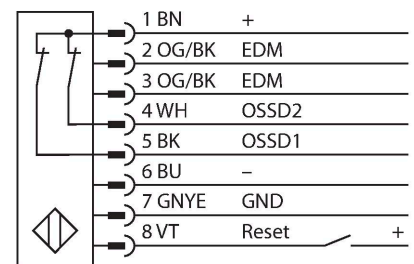

## Personenschutz Lichtvorhang – Sender/Empfänger Paar kaskadierbar

### Technische Daten

Typ	SLPCP25-970P88
Ident-No.	3083763
<b>Optische Daten</b>	
Funktion	Lichtvorhang
Lichtart	IR
Wellenlänge	850 nm
Optische Auflösung	25 mm
Reichweite	100...7000 mm
Überwachungsfeldhöhe	970 mm
Anzahl der Strahlen	49
Mit Mutingfunktion	Nein
Scan Code	Einstellbar
<b>Elektrische Daten</b>	
Betriebsspannung	20...28 VDC
Restwelligkeit	< 10 % $U_{ss}$
DC Bemessungsbetriebsstrom	≤ 210 mA
Leerlaufstrom	≤ 275 mA
max. Ausgangsstrom sicherer Ausgang	0.5 mA
Kurzschlusschutz	ja
Verpolungsschutz	ja
Ausgangsfunktion	2 x Öffner, 2 x PNP
Anzahl der sicheren Halbleiter-Ausgänge	2
Ansprechzeit typisch	< 15.5 ms
Mit Wiederanlaufsperr	Ja
Ausblendung möglich	Ja

### Merkmale

- Kabel mit Steckverbinder, 300 mm, M12x1, 8-polig
- Verbindung zu kaskadierten Teilnehmern über DEE2R-8...
- Schutzart IP65
- Flaches Gehäuse ohne Blindzone
- Einstellung über DIP-Schalter
- Einstellung reduzierter Auflösung
- Blanking Funktion
- Betriebsspannung: 24 VDC ± 15 %
- Auflösung 25 mm
- Überwachungsfeldhöhe 970 mm (L1)
- Personenschutzart Cat 4, PL e nach EN ISO 13849-1:2008
- Typ 4 nach IEC 61496-1,-2
- SIL 3 nach IEC 61508

## Technische Daten

Mechanische Daten	
Bauform	Quader, EZ-Screen LP
Abmessungen	26 x 28 x 969 mm
Gehäusewerkstoff	Metall, AL, Gelber Polyester
Linse	Kunststoff, Acryl
Kaskadierbar	Ja
Elektrischer Anschluss	Kabel mit Steckverbinder, M12 x 1, 300 m
Aderzahl	8
Umgebungstemperatur	0...+55 °C
Schutzart	IP65
Betriebsspannungsanzeige	LED, grün
Schaltzustandsanzeige	2-Farben-LED, rot
Tests/Zulassungen	
Vibrationsfestigkeit	10-55 Hz bei 0,35 mm
Schockprüfung	10 g bei 16 ms (6000 Zyklen)
Zulassungen	CE, cTUVus, PL e nach EN ISO 13849-1:2008, SIL 3 nach IEC 61508