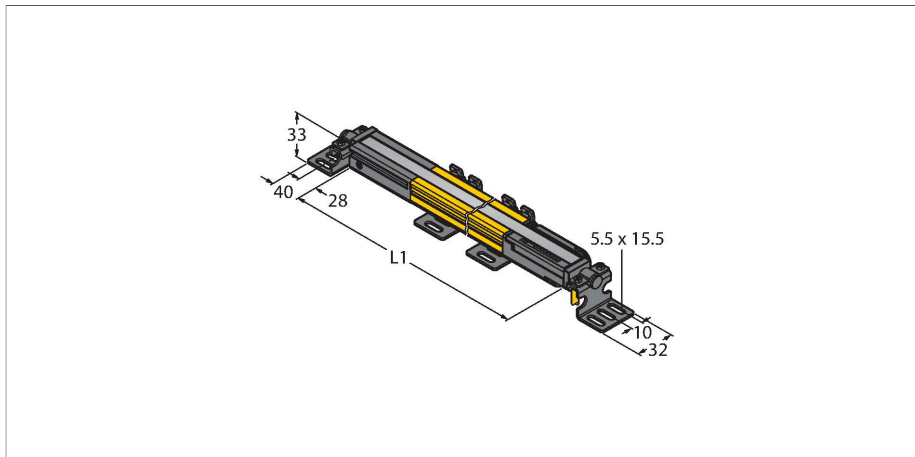

## Personenschutz Lichtvorhang – Sender/Empfänger Paar kaskadierbar

### Technische Daten

Typ	SLPCP25-970P88
Ident-No.	3083763
<b>Optische Daten</b>	
Funktion	Lichtvorhang
Lichtart	IR
Wellenlänge	850 nm
Optische Auflösung	25 mm
Reichweite	100...7000 mm
Überwachungsfeldhöhe	970 mm
Anzahl der Strahlen	49
Mit Mutingfunktion	Nein
Scan Code	Einstellbar
<b>Elektrische Daten</b>	
Betriebsspannung	20...28 VDC
Restwelligkeit	< 10 % $U_{ss}$
DC Bemessungsbetriebsstrom	≤ 210 mA
Leerlaufstrom	≤ 275 mA
max. Ausgangsstrom sicherer Ausgang	0.5 mA
Kurzschlusschutz	ja
Verpolungsschutz	ja
Ausgangsfunktion	2 x Öffner, 2 x PNP
Anzahl der sicheren Halbleiter-Ausgänge	2
Ansprechzeit typisch	< 15.5 ms
Mit Wiederanlaufsperr	Ja
Ausblendung möglich	Ja

### Merkmale

- Kabel mit Steckverbinder, 300 mm, M12x1, 8-polig
- Verbindung zu kaskadierten Teilnehmern über DEE2R-8...
- Schutzart IP65
- Flaches Gehäuse ohne Blindzone
- Einstellung über DIP-Schalter
- Einstellung reduzierter Auflösung
- Blanking Funktion
- Betriebsspannung: 24 VDC ± 15 %
- Auflösung 25 mm
- Überwachungsfeldhöhe 970 mm (L1)
- Personenschutzart Cat 4, PL e nach EN ISO 13849-1:2008
- Typ 4 nach IEC 61496-1,-2
- SIL 3 nach IEC 61508

## Technische Daten

Mechanische Daten	
Bauform	Quader, EZ-Screen LP
Abmessungen	26 x 28 x 969 mm
Gehäusewerkstoff	Metall, AL, Gelber Polyester
Linse	Kunststoff, Acryl
Kaskadierbar	Ja
Elektrischer Anschluss	Kabel mit Steckverbinder, M12 x 1, 300 m
Aderzahl	8
Umgebungstemperatur	0...+55 °C
Schutzart	IP65
Betriebsspannungsanzeige	LED, grün
Schaltzustandsanzeige	2-Farben-LED, rot
Tests/Zulassungen	
Vibrationsfestigkeit	10-55 Hz bei 0,35 mm
Schockprüfung	10 g bei 16 ms (6000 Zyklen)
Zulassungen	CE, cTUVus, PL e nach EN ISO 13849-1:2008, SIL 3 nach IEC 61508