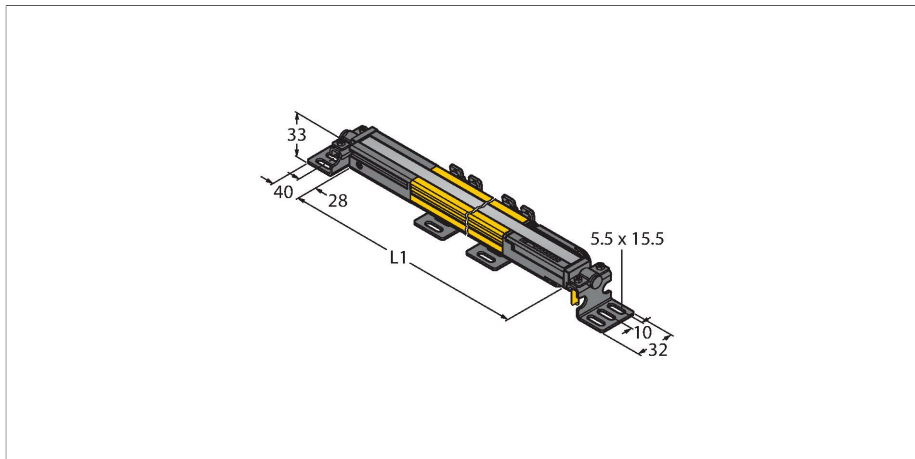

SLPCP25-970

Personenschutz Lichtvorhang – Sender/Empfänger Paar kaskadierbar

Technische Daten

Typ	SLPCP25-970
Ident-No.	3083809
Optische Daten	
Funktion	Lichtvorhang
Lichtart	IR
Wellenlänge	850 nm
Optische Auflösung	25 mm
Reichweite	100...7000 mm
Überwachungsfeldhöhe	970 mm
Anzahl der Strahlen	49
Mit Mutingfunktion	Nein
Scan Code	Einstellbar
Elektrische Daten	
Betriebsspannung	20...28 VDC
Restwelligkeit	< 10 % U _{ss}
DC Bemessungsbetriebsstrom	≤ 210 mA
Leerlaufstrom	≤ 275 mA
max. Ausgangsstrom sicherer Ausgang	0.5 mA
Kurzschlusschutz	ja
Verpolungsschutz	ja
Ausgangsfunktion	2 x Öffner, 2 x PNP
Anzahl der sicheren Halbleiter-Ausgänge	2
Ansprechzeit typisch	< 15.5 ms
Mit Wiederanlaufsperr	Ja
Ausblendung möglich	Ja

Merkmale

- Elektrischer Anschluss über Steckertyp RDLP-8 mit offenem Ende oder DELPE-8 mit M12x1 Stecker, 8-polig
- Verbindung zu kaskadierten Teilnehmern über DELP-1...
- Schutzart IP65
- Flaches Gehäuse ohne Blindzone
- Einstellung über DIP-Schalter
- Einstellung reduzierter Auflösung
- Blanking Funktion
- Betriebsspannung: 24 VDC ± 15 %
- Auflösung 25 mm
- Überwachungsfeldhöhe 970 mm (L1)
- Personenschutzart Cat 4, PL e nach EN ISO 13849-1:2008
- Typ 4 nach IEC 61496-1,-2
- SIL 3 nach IEC 61508

Anschlussbild

Technische Daten

Mechanische Daten	
Bauform	Quader, EZ-Screen LP
Abmessungen	26 x 28 x 969 mm
Gehäusewerkstoff	Metall, AL, Gelber Polyester
Linse	Kunststoff, Acryl
Kaskadierbar	Ja
Elektrischer Anschluss	Leitungseinführung für Flachstecker
Umgebungstemperatur	0...+55 °C
Schutzart	IP65
Betriebsspannungsanzeige	LED, grün
Schaltzustandsanzeige	2-Farben-LED, rot
Tests/Zulassungen	
Vibrationsfestigkeit	10-55 Hz bei 0,35 mm
Schockprüfung	10 g bei 16 ms (6000 Zyklen)
Zulassungen	CE, cTUVus, PL e nach EN ISO 13849-1:2008, SIL 3 nach IEC 61508