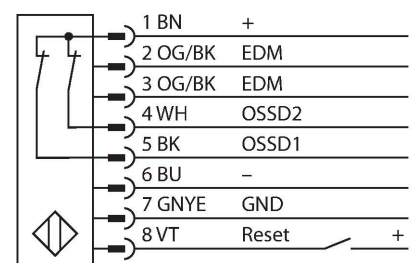

SLPCP25-970

Personenschutz Lichtvorhang – Sender/Empfänger Paar kaskadierbar

Technische Daten

Typ	SLPCP25-970
Ident-No.	3083809
Optische Daten	
Funktion	Lichtvorhang
Lichtart	IR
Wellenlänge	850 nm
Optische Auflösung	25 mm
Reichweite	100...7000 mm
Überwachungsfeldhöhe	970 mm
Anzahl der Strahlen	49
Mit Mutingfunktion	Nein
Scan Code	Einstellbar
Elektrische Daten	
Betriebsspannung	20...28 VDC
Restwelligkeit	< 10 % U _{ss}
DC Bemessungsbetriebsstrom	≤ 210 mA
Leerlaufstrom	≤ 275 mA
max. Ausgangsstrom sicherer Ausgang	0.5 mA
Kurzschlusschutz	ja
Verpolungsschutz	ja
Ausgangsfunktion	2 x Öffner, 2 x PNP
Anzahl der sicheren Halbleiter-Ausgänge	2
Ansprechzeit typisch	< 15.5 ms
Mit Wiederanlaufsperr	Ja
Ausblendung möglich	Ja

Merkmale

- Elektrischer Anschluss über Steckertyp RDLP-8 mit offenem Ende oder DELPE-8 mit M12x1 Stecker, 8-polig
- Verbindung zu kaskadierten Teilnehmern über DELP-1...
- Schutzart IP65
- Flaches Gehäuse ohne Blindzone
- Einstellung über DIP-Schalter
- Einstellung reduzierter Auflösung
- Blanking Funktion
- Betriebsspannung: 24 VDC ± 15 %
- Auflösung 25 mm
- Überwachungsfeldhöhe 970 mm (L1)
- Personenschutzart Cat 4, PL e nach EN ISO 13849-1:2008
- Typ 4 nach IEC 61496-1,-2
- SIL 3 nach IEC 61508

Anschlussbild

Technische Daten

Mechanische Daten	
Bauform	Quader, EZ-Screen LP
Abmessungen	26 x 28 x 969 mm
Gehäusewerkstoff	Metall, AL, Gelber Polyester
Linse	Kunststoff, Acryl
Kaskadierbar	Ja
Elektrischer Anschluss	Leitungseinführung für Flachstecker
Umgebungstemperatur	0...+55 °C
Schutzart	IP65
Betriebsspannungsanzeige	LED, grün
Schaltzustandsanzeige	2-Farben-LED, rot
Tests/Zulassungen	
Vibrationsfestigkeit	10-55 Hz bei 0,35 mm
Schockprüfung	10 g bei 16 ms (6000 Zyklen)
Zulassungen	CE, cTUVus, PL e nach EN ISO 13849-1:2008, SIL 3 nach IEC 61508