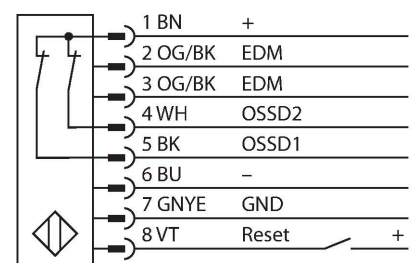

SLPCP25-830

Personenschutz Lichtvorhang – Sender/Empfänger Paar kaskadierbar

Technische Daten

Typ	SLPCP25-830
Ident-No.	3083808
Optische Daten	
Funktion	Lichtvorhang
Lichtart	IR
Wellenlänge	850 nm
Optische Auflösung	25 mm
Reichweite	100...7000 mm
Überwachungsfeldhöhe	830 mm
Anzahl der Strahlen	42
Mit Mutingfunktion	Nein
Scan Code	Einstellbar
Elektrische Daten	
Betriebsspannung	20...28 VDC
Restwelligkeit	< 10 % U_{ss}
DC Bemessungsbetriebsstrom	≤ 210 mA
Leerlaufstrom	≤ 275 mA
max. Ausgangsstrom sicherer Ausgang	0.5 mA
Kurzschlusschutz	ja
Verpolungsschutz	ja
Ausgangsfunktion	2 x Öffner, 2 x PNP
Anzahl der sicheren Halbleiter-Ausgänge	2
Ansprechzeit typisch	< 14 ms
Mit Wiederanlaufsperr	Ja
Ausblendung möglich	Ja

Merkmale

- Elektrischer Anschluss über Steckertyp RDLP-8 mit offenem Ende oder DELPE-8 mit M12x1 Stecker, 8-polig
- Verbindung zu kaskadierten Teilnehmern über DELP-1...
- Schutzart IP65
- Flaches Gehäuse ohne Blindzone
- Einstellung über DIP-Schalter
- Einstellung reduzierter Auflösung
- Blanking Funktion
- Betriebsspannung: 24 VDC ± 15 %
- Auflösung 25 mm
- Überwachungsfeldhöhe 830 mm (L1)
- Personenschutzart Cat 4, PL e nach EN ISO 13849-1:2008
- Typ 4 nach IEC 61496-1,-2
- SIL 3 nach IEC 61508

Anschlussbild

Technische Daten

Mechanische Daten	
Bauform	Quader, EZ-Screen LP
Abmessungen	26 x 28 x 829 mm
Gehäusewerkstoff	Metall, AL, Gelber Polyester
Linse	Kunststoff, Acryl
Kaskadierbar	Ja
Elektrischer Anschluss	Leitungseinführung für Flachstecker
Umgebungstemperatur	0...+55 °C
Schutzart	IP65
Betriebsspannungsanzeige	LED, grün
Schaltzustandsanzeige	2-Farben-LED, rot
Tests/Zulassungen	
Vibrationsfestigkeit	10-55 Hz bei 0,35 mm
Schockprüfung	10 g bei 16 ms (6000 Zyklen)
Zulassungen	CE, cTUVus, PL e nach EN ISO 13849-1:2008, SIL 3 nach IEC 61508