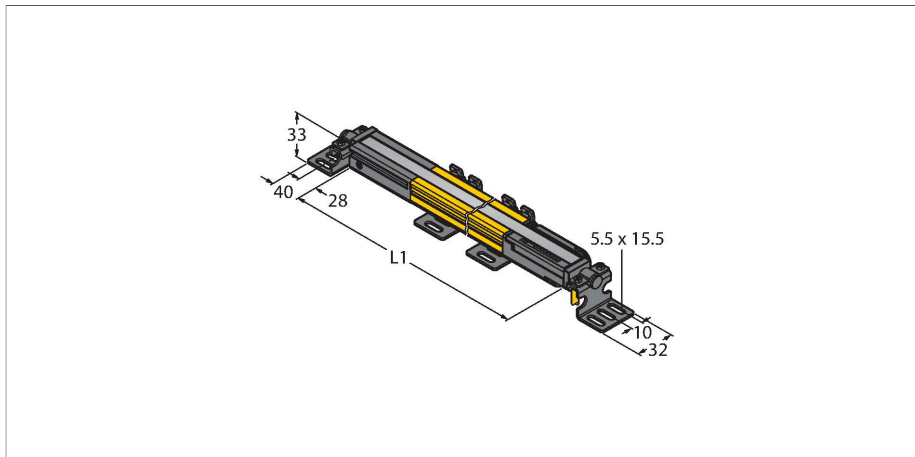

SLPCP25-830

Personenschutz Lichtvorhang – Sender/Empfänger Paar kaskadierbar

Technische Daten

Typ	SLPCP25-830
Ident-No.	3083808
Optische Daten	
Funktion	Lichtvorhang
Lichtart	IR
Wellenlänge	850 nm
Optische Auflösung	25 mm
Reichweite	100...7000 mm
Überwachungsfeldhöhe	830 mm
Anzahl der Strahlen	42
Mit Mutingfunktion	Nein
Scan Code	Einstellbar
Elektrische Daten	
Betriebsspannung	20...28 VDC
Restwelligkeit	< 10 % U_{ss}
DC Bemessungsbetriebsstrom	≤ 210 mA
Leerlaufstrom	≤ 275 mA
max. Ausgangsstrom sicherer Ausgang	0.5 mA
Kurzschlusschutz	ja
Verpolungsschutz	ja
Ausgangsfunktion	2 x Öffner, 2 x PNP
Anzahl der sicheren Halbleiter-Ausgänge	2
Ansprechzeit typisch	< 14 ms
Mit Wiederanlaufsperr	Ja
Ausblendung möglich	Ja

Merkmale

- Elektrischer Anschluss über Steckertyp RDLP-8 mit offenem Ende oder DELPE-8 mit M12x1 Stecker, 8-polig
- Verbindung zu kaskadierten Teilnehmern über DELP-1...
- Schutzart IP65
- Flaches Gehäuse ohne Blindzone
- Einstellung über DIP-Schalter
- Einstellung reduzierter Auflösung
- Blanking Funktion
- Betriebsspannung: 24 VDC ± 15 %
- Auflösung 25 mm
- Überwachungsfeldhöhe 830 mm (L1)
- Personenschutzart Cat 4, PL e nach EN ISO 13849-1:2008
- Typ 4 nach IEC 61496-1,-2
- SIL 3 nach IEC 61508

Anschlussbild

Technische Daten

Mechanische Daten	
Bauform	Quader, EZ-Screen LP
Abmessungen	26 x 28 x 829 mm
Gehäusewerkstoff	Metall, AL, Gelber Polyester
Linse	Kunststoff, Acryl
Kaskadierbar	Ja
Elektrischer Anschluss	Leitungseinführung für Flachstecker
Umgebungstemperatur	0...+55 °C
Schutzart	IP65
Betriebsspannungsanzeige	LED, grün
Schaltzustandsanzeige	2-Farben-LED, rot
Tests/Zulassungen	
Vibrationsfestigkeit	10-55 Hz bei 0,35 mm
Schockprüfung	10 g bei 16 ms (6000 Zyklen)
Zulassungen	CE, cTUVus, PL e nach EN ISO 13849-1:2008, SIL 3 nach IEC 61508