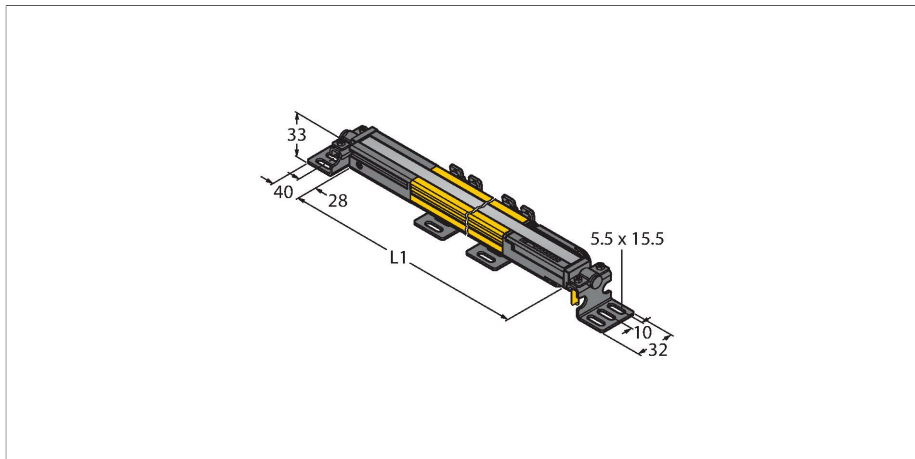

SLPCP25-690

Personenschutz Lichtvorhang – Sender/Empfänger Paar kaskadierbar

Technische Daten

Typ	SLPCP25-690
Ident-No.	3083807
Optische Daten	
Funktion	Lichtvorhang
Lichtart	IR
Wellenlänge	850 nm
Optische Auflösung	25 mm
Reichweite	100...7000 mm
Überwachungsfeldhöhe	690 mm
Anzahl der Strahlen	35
Mit Mutingfunktion	Nein
Scan Code	Einstellbar
Elektrische Daten	
Betriebsspannung	20...28 VDC
Restwelligkeit	< 10 % U_{ss}
DC Bemessungsbetriebsstrom	≤ 210 mA
Leerlaufstrom	≤ 275 mA
max. Ausgangsstrom sicherer Ausgang	0.5 mA
Kurzschlusschutz	ja
Verpolungsschutz	ja
Ausgangsfunktion	2 x Öffner, 2 x PNP
Anzahl der sicheren Halbleiter-Ausgänge	2
Ansprechzeit typisch	< 12.5 ms
Mit Wiederanlaufsperr	Ja
Ausblendung möglich	Ja

Merkmale

- Elektrischer Anschluss über Steckertyp RDLP-8 mit offenem Ende oder DELPE-8 mit M12x1 Stecker, 8-polig
- Verbindung zu kaskadierten Teilnehmern über DELP-1...
- Schutzart IP65
- Flaches Gehäuse ohne Blindzone
- Einstellung über DIP-Schalter
- Einstellung reduzierter Auflösung
- Blanking Funktion
- Betriebsspannung: 24 VDC ± 15 %
- Auflösung 25 mm
- Überwachungsfeldhöhe 690 mm (L1)
- Personenschutzart Cat 4, PL e nach EN ISO 13849-1:2008
- Typ 4 nach IEC 61496-1,-2
- SIL 3 nach IEC 61508

Anschlussbild

Technische Daten

Mechanische Daten	
Bauform	Quader, EZ-Screen LP
Abmessungen	26 x 28 x 689 mm
Gehäusewerkstoff	Metall, AL, Gelber Polyester
Linse	Kunststoff, Acryl
Kaskadierbar	Ja
Elektrischer Anschluss	Leitungseinführung für Flachstecker
Umgebungstemperatur	0...+55 °C
Schutzart	IP65
Betriebsspannungsanzeige	LED, grün
Schaltzustandsanzeige	2-Farben-LED, rot
Tests/Zulassungen	
Vibrationsfestigkeit	10-55 Hz bei 0,35 mm
Schockprüfung	10 g bei 16 ms (6000 Zyklen)
Zulassungen	CE, cTUVus, PL e nach EN ISO 13849-1:2008, SIL 3 nach IEC 61508