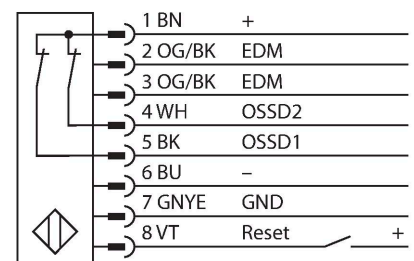

SLPCP25-690

Personenschutz Lichtvorhang – Sender/Empfänger Paar kaskadierbar

Technische Daten

Typ	SLPCP25-690
Ident-No.	3083807
Optische Daten	
Funktion	Lichtvorhang
Lichtart	IR
Wellenlänge	850 nm
Optische Auflösung	25 mm
Reichweite	100...7000 mm
Überwachungsfeldhöhe	690 mm
Anzahl der Strahlen	35
Mit Mutingfunktion	Nein
Scan Code	Einstellbar
Elektrische Daten	
Betriebsspannung	20...28 VDC
Restwelligkeit	< 10 % U_{ss}
DC Bemessungsbetriebsstrom	≤ 210 mA
Leerlaufstrom	≤ 275 mA
max. Ausgangsstrom sicherer Ausgang	0.5 mA
Kurzschlusschutz	ja
Verpolungsschutz	ja
Ausgangsfunktion	2 x Öffner, 2 x PNP
Anzahl der sicheren Halbleiter-Ausgänge	2
Ansprechzeit typisch	< 12.5 ms
Mit Wiederanlaufsperr	Ja
Ausblendung möglich	Ja

Merkmale

- Elektrischer Anschluss über Steckertyp RDLP-8 mit offenem Ende oder DELPE-8 mit M12x1 Stecker, 8-polig
- Verbindung zu kaskadierten Teilnehmern über DELP-1...
- Schutzart IP65
- Flaches Gehäuse ohne Blindzone
- Einstellung über DIP-Schalter
- Einstellung reduzierter Auflösung
- Blanking Funktion
- Betriebsspannung: 24 VDC ± 15 %
- Auflösung 25 mm
- Überwachungsfeldhöhe 690 mm (L1)
- Personenschutzart Cat 4, PL e nach EN ISO 13849-1:2008
- Typ 4 nach IEC 61496-1,-2
- SIL 3 nach IEC 61508

Anschlussbild

Technische Daten

Mechanische Daten	
Bauform	Quader, EZ-Screen LP
Abmessungen	26 x 28 x 689 mm
Gehäusewerkstoff	Metall, AL, Gelber Polyester
Linse	Kunststoff, Acryl
Kaskadierbar	Ja
Elektrischer Anschluss	Leitungseinführung für Flachstecker
Umgebungstemperatur	0...+55 °C
Schutzart	IP65
Betriebsspannungsanzeige	LED, grün
Schaltzustandsanzeige	2-Farben-LED, rot
Tests/Zulassungen	
Vibrationsfestigkeit	10-55 Hz bei 0,35 mm
Schockprüfung	10 g bei 16 ms (6000 Zyklen)
Zulassungen	CE, cTUVus, PL e nach EN ISO 13849-1:2008, SIL 3 nach IEC 61508