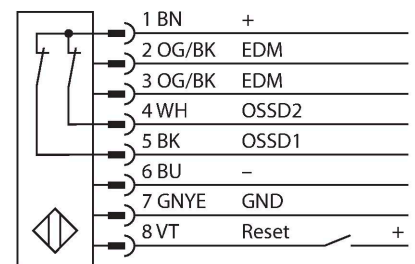

## Personenschutz Lichtvorhang – Sender/Empfänger Paar kaskadierbar

### Technische Daten

Typ	SLPCP25-550P88
Ident-No.	3083760
<b>Optische Daten</b>	
Funktion	Lichtvorhang
Lichtart	IR
Wellenlänge	850 nm
Optische Auflösung	25 mm
Reichweite	100...7000 mm
Überwachungsfeldhöhe	550 mm
Anzahl der Strahlen	28
Mit Mutingfunktion	Nein
Scan Code	Einstellbar
<b>Elektrische Daten</b>	
Betriebsspannung	20...28 VDC
Restwelligkeit	< 10 % $U_{ss}$
DC Bemessungsbetriebsstrom	≤ 210 mA
Leerlaufstrom	≤ 275 mA
max. Ausgangsstrom sicherer Ausgang	0.5 mA
Kurzschlusschutz	ja
Verpolungsschutz	ja
Ausgangsfunktion	2 x Öffner, 2 x PNP
Anzahl der sicheren Halbleiter-Ausgänge	2
Ansprechzeit typisch	< 11 ms
Mit Wiederanlaufsperr	Ja
Ausblendung möglich	Ja

### Merkmale

- Kabel mit Steckverbinder, 300 mm, M12x1, 8-polig
- Verbindung zu kaskadierten Teilnehmern über DEE2R-8...
- Schutzart IP65
- Flaches Gehäuse ohne Blindzone
- Einstellung über DIP-Schalter
- Einstellung reduzierter Auflösung
- Blanking Funktion
- Betriebsspannung: 24 VDC ± 15 %
- Auflösung 25 mm
- Überwachungsfeldhöhe 550 mm (L1)
- Personenschutzart Cat 4, PL e nach EN ISO 13849-1:2008
- Typ 4 nach IEC 61496-1,-2
- SIL 3 nach IEC 61508

## Technische Daten

Mechanische Daten	
Bauform	Quader, EZ-Screen LP
Abmessungen	26 x 28 x 549 mm
Gehäusewerkstoff	Metall, AL, Gelber Polyester
Linse	Kunststoff, Acryl
Kaskadierbar	Ja
Elektrischer Anschluss	Kabel mit Steckverbinder, M12 x 1, 300 m
Aderzahl	8
Umgebungstemperatur	0...+55 °C
Schutzart	IP65
Betriebsspannungsanzeige	LED, grün
Schaltzustandsanzeige	2-Farben-LED, rot
Tests/Zulassungen	
Vibrationsfestigkeit	10-55 Hz bei 0,35 mm
Schockprüfung	10 g bei 16 ms (6000 Zyklen)
Zulassungen	CE, cTUVus, PL e nach EN ISO 13849-1:2008, SIL 3 nach IEC 61508