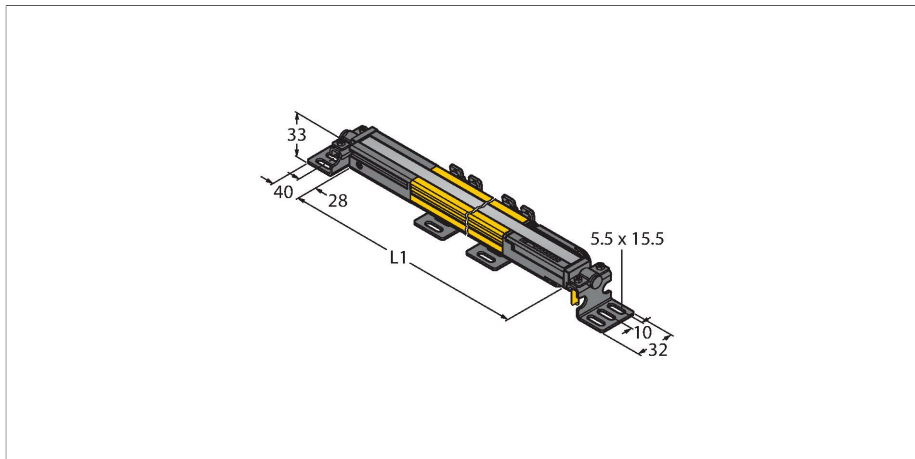

## Personenschutz Lichtvorhang – Sender/Empfänger Paar kaskadierbar

### Technische Daten

Typ	SLPCP25-550P88
Ident-No.	3083760
<b>Optische Daten</b>	
Funktion	Lichtvorhang
Lichtart	IR
Wellenlänge	850 nm
Optische Auflösung	25 mm
Reichweite	100...7000 mm
Überwachungsfeldhöhe	550 mm
Anzahl der Strahlen	28
Mit Mutingfunktion	Nein
Scan Code	Einstellbar
<b>Elektrische Daten</b>	
Betriebsspannung	20...28 VDC
Restwelligkeit	< 10 % $U_{ss}$
DC Bemessungsbetriebsstrom	≤ 210 mA
Leerlaufstrom	≤ 275 mA
max. Ausgangsstrom sicherer Ausgang	0.5 mA
Kurzschlusschutz	ja
Verpolungsschutz	ja
Ausgangsfunktion	2 x Öffner, 2 x PNP
Anzahl der sicheren Halbleiter-Ausgänge	2
Ansprechzeit typisch	< 11 ms
Mit Wiederanlaufsperr	Ja
Ausblendung möglich	Ja

### Merkmale

- Kabel mit Steckverbinder, 300 mm, M12x1, 8-polig
- Verbindung zu kaskadierten Teilnehmern über DEE2R-8...
- Schutzart IP65
- Flaches Gehäuse ohne Blindzone
- Einstellung über DIP-Schalter
- Einstellung reduzierter Auflösung
- Blanking Funktion
- Betriebsspannung: 24 VDC ± 15 %
- Auflösung 25 mm
- Überwachungsfeldhöhe 550 mm (L1)
- Personenschutzart Cat 4, PL e nach EN ISO 13849-1:2008
- Typ 4 nach IEC 61496-1,-2
- SIL 3 nach IEC 61508

## Technische Daten

Mechanische Daten	
Bauform	Quader, EZ-Screen LP
Abmessungen	26 x 28 x 549 mm
Gehäusewerkstoff	Metall, AL, Gelber Polyester
Linse	Kunststoff, Acryl
Kaskadierbar	Ja
Elektrischer Anschluss	Kabel mit Steckverbinder, M12 x 1, 300 m
Aderzahl	8
Umgebungstemperatur	0...+55 °C
Schutzart	IP65
Betriebsspannungsanzeige	LED, grün
Schaltzustandsanzeige	2-Farben-LED, rot
Tests/Zulassungen	
Vibrationsfestigkeit	10-55 Hz bei 0,35 mm
Schockprüfung	10 g bei 16 ms (6000 Zyklen)
Zulassungen	CE, cTUVus, PL e nach EN ISO 13849-1:2008, SIL 3 nach IEC 61508