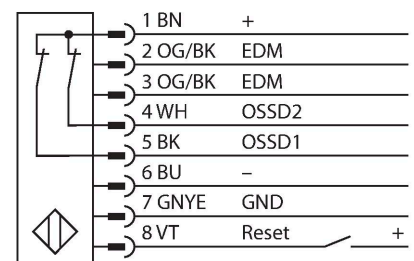

## Personenschutz Lichtvorhang – Sender/Empfänger Paar kaskadierbar

### Technische Daten

Typ	SLPCP25-550
Ident-No.	3083806
<b>Optische Daten</b>	
Funktion	Lichtvorhang
Lichtart	IR
Wellenlänge	850 nm
Optische Auflösung	25 mm
Reichweite	100...7000 mm
Überwachungsfeldhöhe	550 mm
Anzahl der Strahlen	28
Mit Mutingfunktion	Nein
Scan Code	Einstellbar
<b>Elektrische Daten</b>	
Betriebsspannung	20...28 VDC
Restwelligkeit	< 10 % U <sub>ss</sub>
DC Bemessungsbetriebsstrom	≤ 210 mA
Leerlaufstrom	≤ 275 mA
max. Ausgangsstrom sicherer Ausgang	0.5 mA
Kurzschlusschutz	ja
Verpolungsschutz	ja
Ausgangsfunktion	2 x Öffner, 2 x PNP
Anzahl der sicheren Halbleiter-Ausgänge	2
Ansprechzeit typisch	< 11 ms
Mit Wiederanlaufsperr	Ja
Ausblendung möglich	Ja

### Merkmale

- Elektrischer Anschluss über Steckertyp RDLP-8 mit offenem Ende oder DELPE-8 mit M12x1 Stecker, 8-polig
- Verbindung zu kaskadierten Teilnehmern über DELP-1...
- Schutzart IP65
- Flaches Gehäuse ohne Blindzone
- Einstellung über DIP-Schalter
- Einstellung reduzierter Auflösung
- Blanking Funktion
- Betriebsspannung: 24 VDC ± 15 %
- Auflösung 25 mm
- Überwachungsfeldhöhe 550 mm (L1)
- Personenschutzart Cat 4, PL e nach EN ISO 13849-1:2008
- Typ 4 nach IEC 61496-1,-2
- SIL 3 nach IEC 61508

## Technische Daten

Mechanische Daten	
Bauform	Quader, EZ-Screen LP
Abmessungen	26 x 28 x 549 mm
Gehäusewerkstoff	Metall, AL, Gelber Polyester
Linse	Kunststoff, Acryl
Kaskadierbar	Ja
Elektrischer Anschluss	Leitungseinführung für Flachstecker
Umgebungstemperatur	0...+55 °C
Schutzart	IP65
Betriebsspannungsanzeige	LED, grün
Schaltzustandsanzeige	2-Farben-LED, rot
Tests/Zulassungen	
Vibrationsfestigkeit	10-55 Hz bei 0,35 mm
Schockprüfung	10 g bei 16 ms (6000 Zyklen)
Zulassungen	CE, cTUVus, PL e nach EN ISO 13849-1:2008, SIL 3 nach IEC 61508