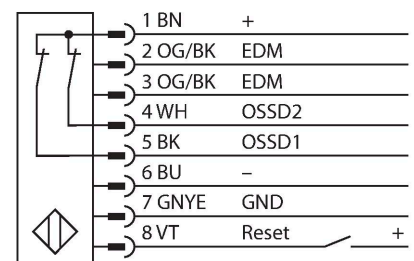

Anschlussbild