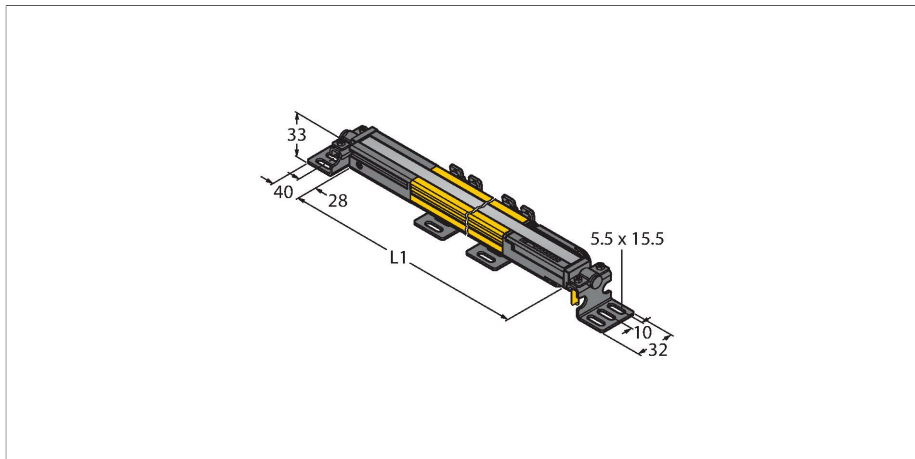

SLPCP25-410

Personenschutz Lichtvorhang – Sender/Empfänger Paar kaskadierbar