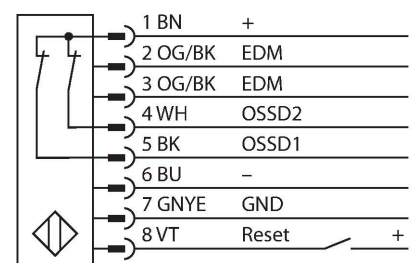

SLPCP25-1670

Personenschutz Lichtvorhang – Sender/Empfänger Paar kaskadierbar

Technische Daten

| | |
|---|------------------------|
| Typ | SLPCP25-1670 |
| Ident-No. | 3083814 |
| Optische Daten | |
| Funktion | Lichtvorhang |
| Lichtart | IR |
| Wellenlänge | 850 nm |
| Optische Auflösung | 25 mm |
| Reichweite | 100...7000 mm |
| Überwachungsfeldhöhe | 1670 mm |
| Anzahl der Strahlen | 84 |
| Mit Mutingfunktion | Nein |
| Scan Code | Einstellbar |
| Elektrische Daten | |
| Betriebsspannung | 20...28 VDC |
| Restwelligkeit | < 10 % U _{ss} |
| DC Bemessungsbetriebsstrom | ≤ 210 mA |
| Leerlaufstrom | ≤ 275 mA |
| max. Ausgangsstrom sicherer Ausgang | 0.5 mA |
| Kurzschlusschutz | ja |
| Verpolungsschutz | ja |
| Ausgangsfunktion | 2 x Öffner, 2 x PNP |
| Anzahl der sicheren Halbleiter-Ausgänge | 2 |
| Ansprechzeit typisch | < 22.5 ms |
| Mit Wiederanlaufsperr | Ja |
| Ausblendung möglich | Ja |

Anschlussbild

Technische Daten

| Mechanische Daten | |
|--------------------------|---|
| Bauform | Quader, EZ-Screen LP |
| Abmessungen | 26 x 28 x 1668 mm |
| Gehäusewerkstoff | Metall, AL, Gelber Polyester |
| Linse | Kunststoff, Acryl |
| Kaskadierbar | Ja |
| Elektrischer Anschluss | Leitungseinführung für Flachstecker |
| Umgebungstemperatur | 0...+55 °C |
| Schutzart | IP65 |
| Betriebsspannungsanzeige | LED, grün |
| Schaltzustandsanzeige | 2-Farben-LED, rot |
| Tests/Zulassungen | |
| Vibrationsfestigkeit | 10-55 Hz bei 0,35 mm |
| Schockprüfung | 10 g bei 16 ms (6000 Zyklen) |
| Zulassungen | CE, cTUVus, PL e nach EN ISO 13849-1:2008, SIL 3 nach IEC 61508 |