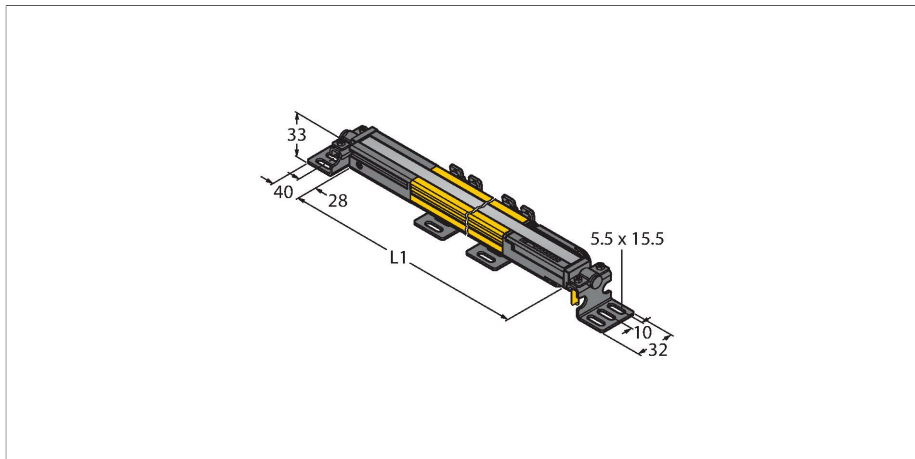

SLPCP25-1670

Personenschutz Lichtvorhang – Sender/Empfänger Paar kaskadierbar

Technische Daten

| | |
|---|------------------------|
| Typ | SLPCP25-1670 |
| Ident-No. | 3083814 |
| Optische Daten | |
| Funktion | Lichtvorhang |
| Lichtart | IR |
| Wellenlänge | 850 nm |
| Optische Auflösung | 25 mm |
| Reichweite | 100...7000 mm |
| Überwachungsfeldhöhe | 1670 mm |
| Anzahl der Strahlen | 84 |
| Mit Mutingfunktion | Nein |
| Scan Code | Einstellbar |
| Elektrische Daten | |
| Betriebsspannung | 20...28 VDC |
| Restwelligkeit | < 10 % U _{ss} |
| DC Bemessungsbetriebsstrom | ≤ 210 mA |
| Leerlaufstrom | ≤ 275 mA |
| max. Ausgangsstrom sicherer Ausgang | 0.5 mA |
| Kurzschlusschutz | ja |
| Verpolungsschutz | ja |
| Ausgangsfunktion | 2 x Öffner, 2 x PNP |
| Anzahl der sicheren Halbleiter-Ausgänge | 2 |
| Ansprechzeit typisch | < 22.5 ms |
| Mit Wiederanlaufsperr | Ja |
| Ausblendung möglich | Ja |

Merkmale

- Elektrischer Anschluss über Steckertyp RDLP-8 mit offenem Ende oder DELPE-8 mit M12x1 Stecker, 8-polig
- Verbindung zu kaskadierten Teilnehmern über DELP-1...
- Schutzart IP65
- Flaches Gehäuse ohne Blindzone
- Einstellung über DIP-Schalter
- Einstellung reduzierter Auflösung
- Blanking Funktion
- Betriebsspannung: 24 VDC ± 15 %
- Auflösung 25 mm
- Überwachungsfeldhöhe 1670 mm (L1)
- Personenschutzart Cat 4, PL e nach EN ISO 13849-1:2008
- Typ 4 nach IEC 61496-1,-2
- SIL 3 nach IEC 61508