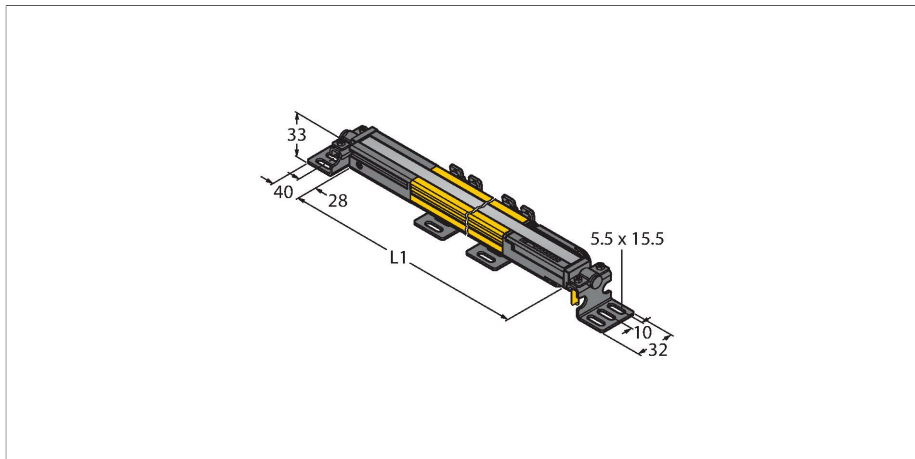

SLPCP25-1530

Personenschutz Lichtvorhang – Sender/Empfänger Paar kaskadierbar

Technische Daten

Typ	SLPCP25-1530
Ident-No.	3083813
Optische Daten	
Funktion	Lichtvorhang
Lichtart	IR
Wellenlänge	850 nm
Optische Auflösung	25 mm
Reichweite	100...7000 mm
Überwachungsfeldhöhe	1530 mm
Anzahl der Strahlen	77
Mit Mutingfunktion	Nein
Scan Code	Einstellbar
Elektrische Daten	
Betriebsspannung	20...28 VDC
Restwelligkeit	< 10 % U _{ss}
DC Bemessungsbetriebsstrom	≤ 210 mA
Leerlaufstrom	≤ 275 mA
max. Ausgangsstrom sicherer Ausgang	0.5 mA
Kurzschlusschutz	ja
Verpolungsschutz	ja
Ausgangsfunktion	2 x Öffner, 2 x PNP
Anzahl der sicheren Halbleiter-Ausgänge	2
Ansprechzeit typisch	< 21 ms
Mit Wiederanlaufsperr	Ja
Ausblendung möglich	Ja

Merkmale

- Elektrischer Anschluss über Steckertyp RDLP-8 mit offenem Ende oder DELPE-8 mit M12x1 Stecker, 8-polig
- Verbindung zu kaskadierten Teilnehmern über DELP-1...
- Schutzart IP65
- Flaches Gehäuse ohne Blindzone
- Einstellung über DIP-Schalter
- Einstellung reduzierter Auflösung
- Blanking Funktion
- Betriebsspannung: 24 VDC ± 15 %
- Auflösung 25 mm
- Überwachungsfeldhöhe 1530 mm (L1)
- Personenschutzart Cat 4, PL e nach EN ISO 13849-1:2008
- Typ 4 nach IEC 61496-1,-2
- SIL 3 nach IEC 61508

Anschlussbild

Technische Daten

Mechanische Daten	
Bauform	Quader, EZ-Screen LP
Abmessungen	26 x 28 x 1528 mm
Gehäusewerkstoff	Metall, AL, Gelber Polyester
Linse	Kunststoff, Acryl
Kaskadierbar	Ja
Elektrischer Anschluss	Leitungseinführung für Flachstecker
Umgebungstemperatur	0...+55 °C
Schutzart	IP65
Betriebsspannungsanzeige	LED, grün
Schaltzustandsanzeige	2-Farben-LED, rot
Tests/Zulassungen	
Vibrationsfestigkeit	10-55 Hz bei 0,35 mm
Schockprüfung	10 g bei 16 ms (6000 Zyklen)
Zulassungen	CE, cTUVus, PL e nach EN ISO 13849-1:2008, SIL 3 nach IEC 61508