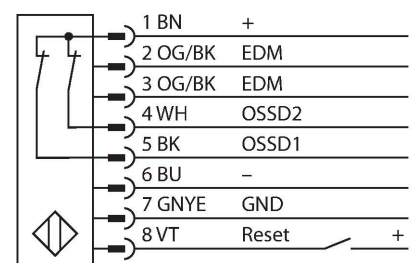

SLPCP25-1530

Personenschutz Lichtvorhang – Sender/Empfänger Paar kaskadierbar

Technische Daten

Typ	SLPCP25-1530
Ident-No.	3083813
Optische Daten	
Funktion	Lichtvorhang
Lichtart	IR
Wellenlänge	850 nm
Optische Auflösung	25 mm
Reichweite	100...7000 mm
Überwachungsfeldhöhe	1530 mm
Anzahl der Strahlen	77
Mit Mutingfunktion	Nein
Scan Code	Einstellbar
Elektrische Daten	
Betriebsspannung	20...28 VDC
Restwelligkeit	< 10 % U _{ss}
DC Bemessungsbetriebsstrom	≤ 210 mA
Leerlaufstrom	≤ 275 mA
max. Ausgangsstrom sicherer Ausgang	0.5 mA
Kurzschlusschutz	ja
Verpolungsschutz	ja
Ausgangsfunktion	2 x Öffner, 2 x PNP
Anzahl der sicheren Halbleiter-Ausgänge	2
Ansprechzeit typisch	< 21 ms
Mit Wiederanlaufsperr	Ja
Ausblendung möglich	Ja

Merkmale

- Elektrischer Anschluss über Steckertyp RDLP-8 mit offenem Ende oder DELPE-8 mit M12x1 Stecker, 8-polig
- Verbindung zu kaskadierten Teilnehmern über DELP-1...
- Schutzart IP65
- Flaches Gehäuse ohne Blindzone
- Einstellung über DIP-Schalter
- Einstellung reduzierter Auflösung
- Blanking Funktion
- Betriebsspannung: 24 VDC ± 15 %
- Auflösung 25 mm
- Überwachungsfeldhöhe 1530 mm (L1)
- Personenschutzart Cat 4, PL e nach EN ISO 13849-1:2008
- Typ 4 nach IEC 61496-1,-2
- SIL 3 nach IEC 61508

Anschlussbild

Technische Daten

Mechanische Daten	
Bauform	Quader, EZ-Screen LP
Abmessungen	26 x 28 x 1528 mm
Gehäusewerkstoff	Metall, AL, Gelber Polyester
Linse	Kunststoff, Acryl
Kaskadierbar	Ja
Elektrischer Anschluss	Leitungseinführung für Flachstecker
Umgebungstemperatur	0...+55 °C
Schutzart	IP65
Betriebsspannungsanzeige	LED, grün
Schaltzustandsanzeige	2-Farben-LED, rot
Tests/Zulassungen	
Vibrationsfestigkeit	10-55 Hz bei 0,35 mm
Schockprüfung	10 g bei 16 ms (6000 Zyklen)
Zulassungen	CE, cTUVus, PL e nach EN ISO 13849-1:2008, SIL 3 nach IEC 61508