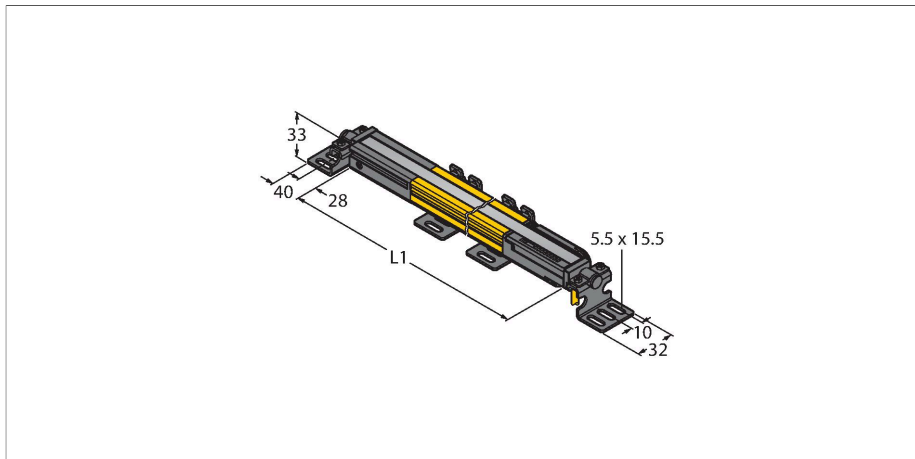

SLPCP25-1250

Personenschutz Lichtvorhang – Sender/Empfänger Paar kaskadierbar

Technische Daten

Typ	SLPCP25-1250
Ident-No.	3083811
Optische Daten	
Funktion	Lichtvorhang
Lichtart	IR
Wellenlänge	850 nm
Optische Auflösung	25 mm
Reichweite	100...7000 mm
Überwachungsfeldhöhe	1250 mm
Anzahl der Strahlen	63
Mit Mutingfunktion	Nein
Scan Code	Einstellbar
Elektrische Daten	
Betriebsspannung	20...28 VDC
Restwelligkeit	< 10 % U _{ss}
DC Bemessungsbetriebsstrom	≤ 210 mA
Leerlaufstrom	≤ 275 mA
max. Ausgangsstrom sicherer Ausgang	0.5 mA
Kurzschlusschutz	ja
Verpolungsschutz	ja
Ausgangsfunktion	2 x Öffner, 2 x PNP
Anzahl der sicheren Halbleiter-Ausgänge	2
Ansprechzeit typisch	< 18.5 ms
Mit Wiederanlaufsperr	Ja
Ausblendung möglich	Ja

Merkmale

- Elektrischer Anschluss über Steckertyp RDLP-8 mit offenem Ende oder DELPE-8 mit M12x1 Stecker, 8-polig
- Verbindung zu kaskadierten Teilnehmern über DELP-1...
- Schutzart IP65
- Flaches Gehäuse ohne Blindzone
- Einstellung über DIP-Schalter
- Einstellung reduzierter Auflösung
- Blanking Funktion
- Betriebsspannung: 24 VDC ± 15 %
- Auflösung 25 mm
- Überwachungsfeldhöhe 1250 mm (L1)
- Personenschutzart Cat 4, PL e nach EN ISO 13849-1:2008
- Typ 4 nach IEC 61496-1,-2
- SIL 3 nach IEC 61508

Anschlussbild

Technische Daten

Mechanische Daten	
Bauform	Quader, EZ-Screen LP
Abmessungen	26 x 28 x 1248 mm
Gehäusewerkstoff	Metall, AL, Gelber Polyester
Linse	Kunststoff, Acryl
Kaskadierbar	Ja
Elektrischer Anschluss	Leitungseinführung für Flachstecker
Umgebungstemperatur	0...+55 °C
Schutzart	IP65
Betriebsspannungsanzeige	LED, grün
Schaltzustandsanzeige	2-Farben-LED, rot
Tests/Zulassungen	
Vibrationsfestigkeit	10-55 Hz bei 0,35 mm
Schockprüfung	10 g bei 16 ms (6000 Zyklen)
Zulassungen	CE, cTUVus, PL e nach EN ISO 13849-1:2008, SIL 3 nach IEC 61508