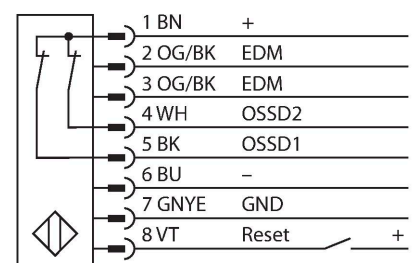

SLPCP25-1250

Personenschutz Lichtvorhang – Sender/Empfänger Paar kaskadierbar

Technische Daten

Typ	SLPCP25-1250
Ident-No.	3083811
Optische Daten	
Funktion	Lichtvorhang
Lichtart	IR
Wellenlänge	850 nm
Optische Auflösung	25 mm
Reichweite	100...7000 mm
Überwachungsfeldhöhe	1250 mm
Anzahl der Strahlen	63
Mit Mutingfunktion	Nein
Scan Code	Einstellbar
Elektrische Daten	
Betriebsspannung	20...28 VDC
Restwelligkeit	< 10 % U _{ss}
DC Bemessungsbetriebsstrom	≤ 210 mA
Leerlaufstrom	≤ 275 mA
max. Ausgangsstrom sicherer Ausgang	0.5 mA
Kurzschlusschutz	ja
Verpolungsschutz	ja
Ausgangsfunktion	2 x Öffner, 2 x PNP
Anzahl der sicheren Halbleiter-Ausgänge	2
Ansprechzeit typisch	< 18.5 ms
Mit Wiederanlaufsperr	Ja
Ausblendung möglich	Ja

Merkmale

- Elektrischer Anschluss über Steckertyp RDLP-8 mit offenem Ende oder DELPE-8 mit M12x1 Stecker, 8-polig
- Verbindung zu kaskadierten Teilnehmern über DELP-1...
- Schutzart IP65
- Flaches Gehäuse ohne Blindzone
- Einstellung über DIP-Schalter
- Einstellung reduzierter Auflösung
- Blanking Funktion
- Betriebsspannung: 24 VDC ± 15 %
- Auflösung 25 mm
- Überwachungsfeldhöhe 1250 mm (L1)
- Personenschutzart Cat 4, PL e nach EN ISO 13849-1:2008
- Typ 4 nach IEC 61496-1,-2
- SIL 3 nach IEC 61508

Anschlussbild

Technische Daten

Mechanische Daten	
Bauform	Quader, EZ-Screen LP
Abmessungen	26 x 28 x 1248 mm
Gehäusewerkstoff	Metall, AL, Gelber Polyester
Linse	Kunststoff, Acryl
Kaskadierbar	Ja
Elektrischer Anschluss	Leitungseinführung für Flachstecker
Umgebungstemperatur	0...+55 °C
Schutzart	IP65
Betriebsspannungsanzeige	LED, grün
Schaltzustandsanzeige	2-Farben-LED, rot
Tests/Zulassungen	
Vibrationsfestigkeit	10-55 Hz bei 0,35 mm
Schockprüfung	10 g bei 16 ms (6000 Zyklen)
Zulassungen	CE, cTUVus, PL e nach EN ISO 13849-1:2008, SIL 3 nach IEC 61508