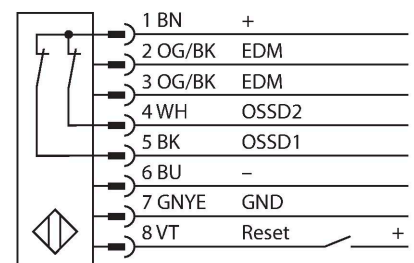

## Personenschutz Lichtvorhang – Sender/Empfänger Paar kaskadierbar

### Technische Daten

Typ	SLPCP25-1110
Ident-No.	3083810
<b>Optische Daten</b>	
Funktion	Lichtvorhang
Lichtart	IR
Wellenlänge	850 nm
Optische Auflösung	25 mm
Reichweite	100...7000 mm
Überwachungsfeldhöhe	1110 mm
Anzahl der Strahlen	56
Mit Mutingfunktion	Nein
Scan Code	Einstellbar
<b>Elektrische Daten</b>	
Betriebsspannung	20...28 VDC
Restwelligkeit	< 10 % $U_{ss}$
DC Bemessungsbetriebsstrom	≤ 210 mA
Leerlaufstrom	≤ 275 mA
max. Ausgangsstrom sicherer Ausgang	0.5 mA
Kurzschlusschutz	ja
Verpolungsschutz	ja
Ausgangsfunktion	2 x Öffner, 2 x PNP
Anzahl der sicheren Halbleiter-Ausgänge	2
Ansprechzeit typisch	< 17 ms
Mit Wiederanlaufsperr	Ja
Ausblendung möglich	Ja

### Merkmale

- Elektrischer Anschluss über Steckertyp RDLP-8 mit offenem Ende oder DELPE-8 mit M12x1 Stecker, 8-polig
- Verbindung zu kaskadierten Teilnehmern über DELP-1...
- Schutzart IP65
- Flaches Gehäuse ohne Blindzone
- Einstellung über DIP-Schalter
- Einstellung reduzierter Auflösung
- Blanking Funktion
- Betriebsspannung: 24 VDC ± 15 %
- Auflösung 25 mm
- Überwachungsfeldhöhe 1110 mm (L1)
- Personenschutzart Cat 4, PL e nach EN ISO 13849-1:2008
- Typ 4 nach IEC 61496-1,-2
- SIL 3 nach IEC 61508

## Technische Daten

Mechanische Daten	
Bauform	Quader, EZ-Screen LP
Abmessungen	26 x 28 x 1108 mm
Gehäusewerkstoff	Metall, AL, Gelber Polyester
Linse	Kunststoff, Acryl
Kaskadierbar	Ja
Elektrischer Anschluss	Leitungseinführung für Flachstecker
Umgebungstemperatur	0...+55 °C
Schutzart	IP65
Betriebsspannungsanzeige	LED, grün
Schaltzustandsanzeige	2-Farben-LED, rot
Tests/Zulassungen	
Vibrationsfestigkeit	10-55 Hz bei 0,35 mm
Schockprüfung	10 g bei 16 ms (6000 Zyklen)
Zulassungen	CE, cTUVus, PL e nach EN ISO 13849-1:2008, SIL 3 nach IEC 61508