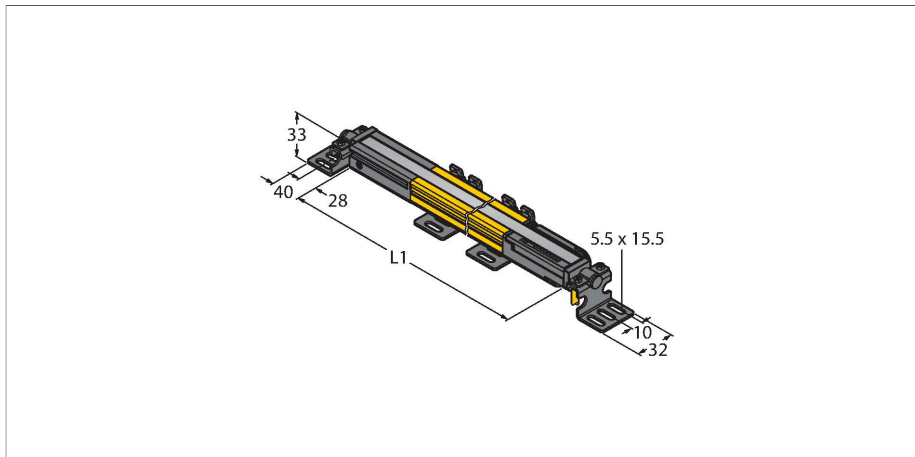

## Personenschutz Lichtvorhang – Sender/Empfänger Paar kaskadierbar

### Technische Daten

Typ	SLPCP14-970
Ident-No.	3083798
<b>Optische Daten</b>	
Funktion	Lichtvorhang
Lichtart	IR
Wellenlänge	850 nm
Optische Auflösung	14 mm
Reichweite	100...7000 mm
Überwachungsfeldhöhe	970 mm
Anzahl der Strahlen	97
Mit Mutingfunktion	Nein
Scan Code	Einstellbar
<b>Elektrische Daten</b>	
Betriebsspannung	20...28 VDC
Restwelligkeit	< 10 % U <sub>ss</sub>
DC Bemessungsbetriebsstrom	≤ 210 mA
Leerlaufstrom	≤ 275 mA
max. Ausgangsstrom sicherer Ausgang	0.5 mA
Kurzschlusschutz	ja
Verpolungsschutz	ja
Ausgangsfunktion	2 x Öffner, 2 x PNP
Anzahl der sicheren Halbleiter-Ausgänge	2
Ansprechzeit typisch	< 25.5 ms
Mit Wiederanlaufsperr	Ja
Ausblendung möglich	Ja

### Merkmale

- Elektrischer Anschluss über Steckertyp RDLP-8 mit offenem Ende oder DELPE-8 mit M12x1 Stecker, 8-polig
- Verbindung zu kaskadierten Teilnehmern über DELP-1...
- Schutzart IP65
- Flaches Gehäuse ohne Blindzone
- Einstellung über DIP-Schalter
- Einstellung reduzierter Auflösung
- Blanking Funktion
- Betriebsspannung: 24 VDC ± 15 %
- Auflösung 14 mm
- Überwachungsfeldhöhe 970 mm (L1)
- Personenschutzart Cat 4, PL e nach EN ISO 13849-1:2008
- Typ 4 nach IEC 61496-1,-2
- SIL 3 nach IEC 61508

## Technische Daten

Mechanische Daten	
Bauform	Quader, EZ-Screen LP
Abmessungen	26 x 28 x 969 mm
Gehäusewerkstoff	Metall, AL, Gelber Polyester
Linse	Kunststoff, Acryl
Kaskadierbar	Ja
Elektrischer Anschluss	Leitungseinführung für Flachstecker
Umgebungstemperatur	0...+55 °C
Schutzart	IP65
Betriebsspannungsanzeige	LED, grün
Schaltzustandsanzeige	2-Farben-LED, rot
Tests/Zulassungen	
Vibrationsfestigkeit	10-55 Hz bei 0,35 mm
Schockprüfung	10 g bei 16 ms (6000 Zyklen)
Zulassungen	CE, cTUVus, PL e nach EN ISO 13849-1:2008, SIL 3 nach IEC 61508