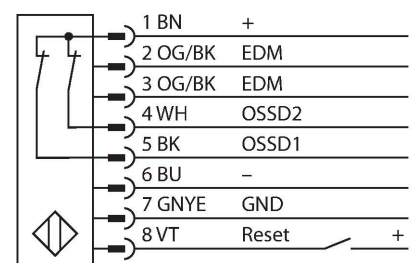

## Personenschutz Lichtvorhang – Sender/Empfänger Paar kaskadierbar

### Technische Daten

Typ	SLPCP14-970
Ident-No.	3083798
<b>Optische Daten</b>	
Funktion	Lichtvorhang
Lichtart	IR
Wellenlänge	850 nm
Optische Auflösung	14 mm
Reichweite	100...7000 mm
Überwachungsfeldhöhe	970 mm
Anzahl der Strahlen	97
Mit Mutingfunktion	Nein
Scan Code	Einstellbar
<b>Elektrische Daten</b>	
Betriebsspannung	20...28 VDC
Restwelligkeit	< 10 % U <sub>ss</sub>
DC Bemessungsbetriebsstrom	≤ 210 mA
Leerlaufstrom	≤ 275 mA
max. Ausgangsstrom sicherer Ausgang	0.5 mA
Kurzschlusschutz	ja
Verpolungsschutz	ja
Ausgangsfunktion	2 x Öffner, 2 x PNP
Anzahl der sicheren Halbleiter-Ausgänge	2
Ansprechzeit typisch	< 25.5 ms
Mit Wiederanlaufsperr	Ja
Ausblendung möglich	Ja

### Merkmale

- Elektrischer Anschluss über Steckertyp RDLP-8 mit offenem Ende oder DELPE-8 mit M12x1 Stecker, 8-polig
- Verbindung zu kaskadierten Teilnehmern über DELP-1...
- Schutzart IP65
- Flaches Gehäuse ohne Blindzone
- Einstellung über DIP-Schalter
- Einstellung reduzierter Auflösung
- Blanking Funktion
- Betriebsspannung: 24 VDC ± 15 %
- Auflösung 14 mm
- Überwachungsfeldhöhe 970 mm (L1)
- Personenschutzart Cat 4, PL e nach EN ISO 13849-1:2008
- Typ 4 nach IEC 61496-1,-2
- SIL 3 nach IEC 61508

## Technische Daten

Mechanische Daten	
Bauform	Quader, EZ-Screen LP
Abmessungen	26 x 28 x 969 mm
Gehäusewerkstoff	Metall, AL, Gelber Polyester
Linse	Kunststoff, Acryl
Kaskadierbar	Ja
Elektrischer Anschluss	Leitungseinführung für Flachstecker
Umgebungstemperatur	0...+55 °C
Schutzart	IP65
Betriebsspannungsanzeige	LED, grün
Schaltzustandsanzeige	2-Farben-LED, rot
Tests/Zulassungen	
Vibrationsfestigkeit	10-55 Hz bei 0,35 mm
Schockprüfung	10 g bei 16 ms (6000 Zyklen)
Zulassungen	CE, cTUVus, PL e nach EN ISO 13849-1:2008, SIL 3 nach IEC 61508