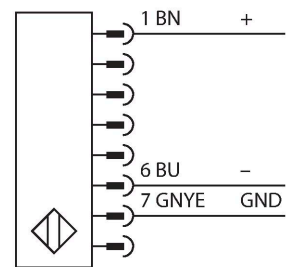

SLPCP14-690

Personenschutz Lichtvorhang – Sender/Empfänger Paar kaskadierbar

Technische Daten

Typ	SLPCP14-690
Ident-No.	3083796
Optische Daten	
Funktion	Lichtvorhang
Lichtart	IR
Wellenlänge	850 nm
Optische Auflösung	14 mm
Reichweite	100...7000 mm
Überwachungsfeldhöhe	690 mm
Anzahl der Strahlen	69
Mit Mutingfunktion	Nein
Scan Code	Einstellbar
Elektrische Daten	
Betriebsspannung	20...28 VDC
Restwelligkeit	< 10 % U_{ss}
DC Bemessungsbetriebsstrom	≤ 210 mA
Leerlaufstrom	≤ 275 mA
max. Ausgangsstrom sicherer Ausgang	0.5 mA
Kurzschlusschutz	ja
Verpolungsschutz	ja
Ausgangsfunktion	2 x Öffner, 2 x PNP
Anzahl der sicheren Halbleiter-Ausgänge	2
Ansprechzeit typisch	< 19.5 ms
Mit Wiederanlaufsperr	Ja
Ausblendung möglich	Ja

Merkmale

- Elektrischer Anschluss über Steckertyp RDLP-8 mit offenem Ende oder DELPE-8 mit M12x1 Stecker, 8-polig
- Verbindung zu kaskadierten Teilnehmern über DELP-1...
- Schutzart IP65
- Flaches Gehäuse ohne Blindzone
- Einstellung über DIP-Schalter
- Einstellung reduzierter Auflösung
- Blanking Funktion
- Betriebsspannung: 24 VDC ± 15 %
- Auflösung 14 mm
- Überwachungsfeldhöhe 690 mm (L1)
- Personenschutzart Cat 4, PL e nach EN ISO 13849-1:2008
- Typ 4 nach IEC 61496-1,-2
- SIL 3 nach IEC 61508

Anschlussbild

Technische Daten

Mechanische Daten	
Bauform	Quader, EZ-Screen LP
Abmessungen	26 x 28 x 689 mm
Gehäusewerkstoff	Metall, AL, Gelber Polyester
Linse	Kunststoff, Acryl
Kaskadierbar	Ja
Elektrischer Anschluss	Leitungseinführung für Flachstecker
Umgebungstemperatur	0...+55 °C
Schutzart	IP65
Betriebsspannungsanzeige	LED, grün
Schaltzustandsanzeige	2-Farben-LED, rot
Tests/Zulassungen	
Vibrationsfestigkeit	10-55 Hz bei 0,35 mm
Schockprüfung	10 g bei 16 ms (6000 Zyklen)
Zulassungen	CE, cTUVus, PL e nach EN ISO 13849-1:2008, SIL 3 nach IEC 61508