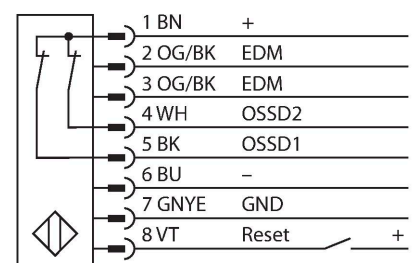

SLPCP14-690

Personenschutz Lichtvorhang – Sender/Empfänger Paar kaskadierbar

Technische Daten

Typ	SLPCP14-690
Ident-No.	3083796
Optische Daten	
Funktion	Lichtvorhang
Lichtart	IR
Wellenlänge	850 nm
Optische Auflösung	14 mm
Reichweite	100...7000 mm
Überwachungsfeldhöhe	690 mm
Anzahl der Strahlen	69
Mit Mutingfunktion	Nein
Scan Code	Einstellbar
Elektrische Daten	
Betriebsspannung	20...28 VDC
Restwelligkeit	< 10 % U_{ss}
DC Bemessungsbetriebsstrom	≤ 210 mA
Leerlaufstrom	≤ 275 mA
max. Ausgangsstrom sicherer Ausgang	0.5 mA
Kurzschlusschutz	ja
Verpolungsschutz	ja
Ausgangsfunktion	2 x Öffner, 2 x PNP
Anzahl der sicheren Halbleiter-Ausgänge	2
Ansprechzeit typisch	< 19.5 ms
Mit Wiederanlaufsperr	Ja
Ausblendung möglich	Ja

Merkmale

- Elektrischer Anschluss über Steckertyp RDLP-8 mit offenem Ende oder DELPE-8 mit M12x1 Stecker, 8-polig
- Verbindung zu kaskadierten Teilnehmern über DELP-1...
- Schutzart IP65
- Flaches Gehäuse ohne Blindzone
- Einstellung über DIP-Schalter
- Einstellung reduzierter Auflösung
- Blanking Funktion
- Betriebsspannung: 24 VDC ± 15 %
- Auflösung 14 mm
- Überwachungsfeldhöhe 690 mm (L1)
- Personenschutzart Cat 4, PL e nach EN ISO 13849-1:2008
- Typ 4 nach IEC 61496-1,-2
- SIL 3 nach IEC 61508

Anschlussbild

Technische Daten

Mechanische Daten	
Bauform	Quader, EZ-Screen LP
Abmessungen	26 x 28 x 689 mm
Gehäusewerkstoff	Metall, AL, Gelber Polyester
Linse	Kunststoff, Acryl
Kaskadierbar	Ja
Elektrischer Anschluss	Leitungseinführung für Flachstecker
Umgebungstemperatur	0...+55 °C
Schutzart	IP65
Betriebsspannungsanzeige	LED, grün
Schaltzustandsanzeige	2-Farben-LED, rot
Tests/Zulassungen	
Vibrationsfestigkeit	10-55 Hz bei 0,35 mm
Schockprüfung	10 g bei 16 ms (6000 Zyklen)
Zulassungen	CE, cTUVus, PL e nach EN ISO 13849-1:2008, SIL 3 nach IEC 61508